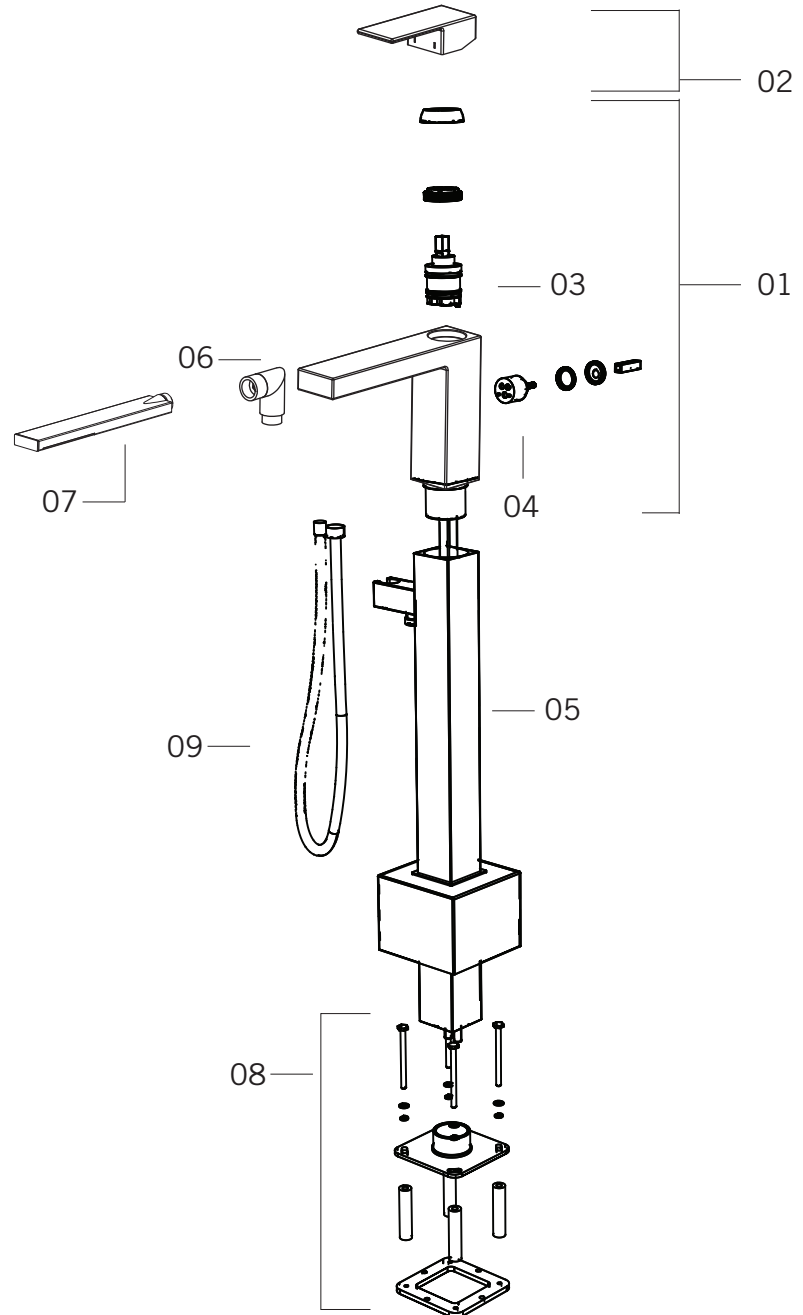

Description:

- Robinet de plancher pour bain avec douchette/ Free-standing bathtub faucet with hand shower
- Construction en laiton massif / Solid brass construction
- Cartouche de céramique / Ceramic cartridge

Débit / Flow rate:

- 34.8 L/min (3 BAR) - 9.2 gpm (45 PSI)

Finis disponibles / Available finish:

- CC = Chrome
- BK = Noir mat / Matte Black
- NN = Nickel PVD

Cartouche / Cartridge:

- PRCAEU04
- PRCAHY12

Connection:

- 3/8" compression

RQT21XD2CC

RQT21XD2BK

RQT21XD2NN

RQT21XD2CC / RQT21XD2BK

RQT21XD2NN

Liste complète des pièces de votre robinet.
Complete parts list of your faucet.

LISTE DES PIÈCES / PARTS LIST

NO.	DESCRIPTIONS
01	Corps du robinet / Faucet body
02	Poignée / Handle
03	Cartouche / Cartridge
04	Cartouche douchette / Handshower cartridge
05	Poteau / Post
06	Coude douchette / Hand shower elbow
07	Douchette / Hand shower
08	Ensemble de fixation au plancher / Floor assembly kit
09	Flexible de douchette / Hand shower hose