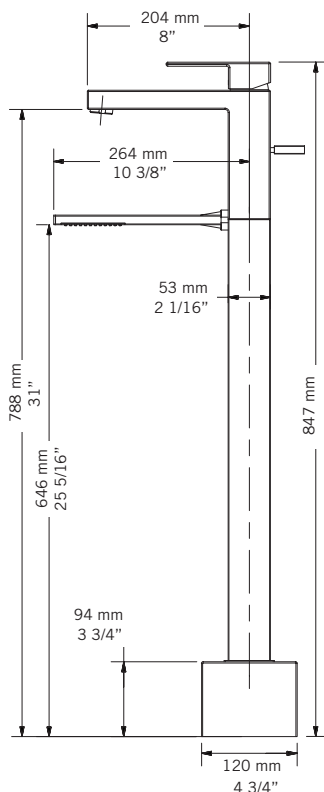

Description:

- Robinet de plancher pour bain avec douchette/ Free-standing bathtub faucet with hand shower
- Construction en laiton massif / Solid brass construction
- Cartouche de céramique / Ceramic cartridge

Débit / Flow rate:

- 34.8 L/min (3 BAR) - 9.2 gpm (45 PSI)

Finis disponibles / Available finish:

- CC = Chrome
- BK = Noir mat / Matte Black
- NN = Nickel PVD

Cartouche / Cartridge:

- PRCAEU04
- PRCAHY12

Connection:

- 3/8" compression

RQT21XD2CC

RQT21XD2BK

RQT21XD2NN

RQT21XD2CC / RQT21XD2BK

RQT21XD2NN

Liste complète des pièces de votre robinet.
Complete parts list of your faucet.

LISTE DES PIÈCES / PARTS LIST

NO.	DESCRIPTIONS
01	Corps du robinet / Faucet body
02	Poignée / Handle
03	Cartouche / Cartridge
04	Cartouche douchette / Handshower cartridge
05	Poteau / Post
06	Coude douchette / Hand shower elbow
07	Douchette / Hand shower
08	Ensemble de fixation au plancher / Floor assembly kit
09	Flexible de douchette / Hand shower hose