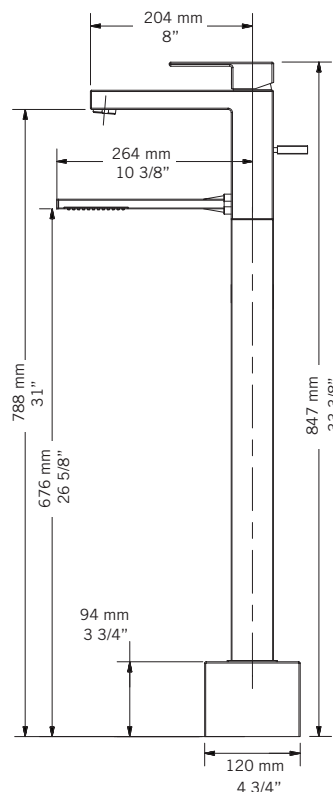

Description:

- Robinet de plancher pour bain avec douchette/ Free-standing bathtub faucet with hand shower
- Construction en laiton massif / Solid brass construction
- Cartouche de céramique / Ceramic cartridge

Débit / Flow rate:

- 34.8 L/min (3 BAR) - 9.2 gpm (45 PSI)

Finis disponibles / Available finish:

- CC = Chrome
- BK = Noir mat / Matte Black
- NN = Nickel PVD

Cartouche / Cartridge:

- PRCAEU04
- PRCAHY12

Connection:

- 3/8" compression

RQT21XD2CC

RQT21XD2BK

RQT21XD2NN

RQT21XD2CC / RQT21XD2BK

RQT21XD2NN

Liste complète des pièces de votre robinet.
Complete parts list of your faucet.

LISTE DES PIÈCES / PARTS LIST

NO.	DESCRIPTIONS
01	Corps du robinet / Faucet body
02	Poignée / Handle
03	Cartouche / Cartridge
04	Cartouche douchette / Handshower cartridge
05	Poteau / Post
06	Coude douchette / Hand shower elbow
07	Douchette / Hand shower
08	Ensemble de fixation au plancher / Floor assembly kit
09	Flexible de douchette / Hand shower hose