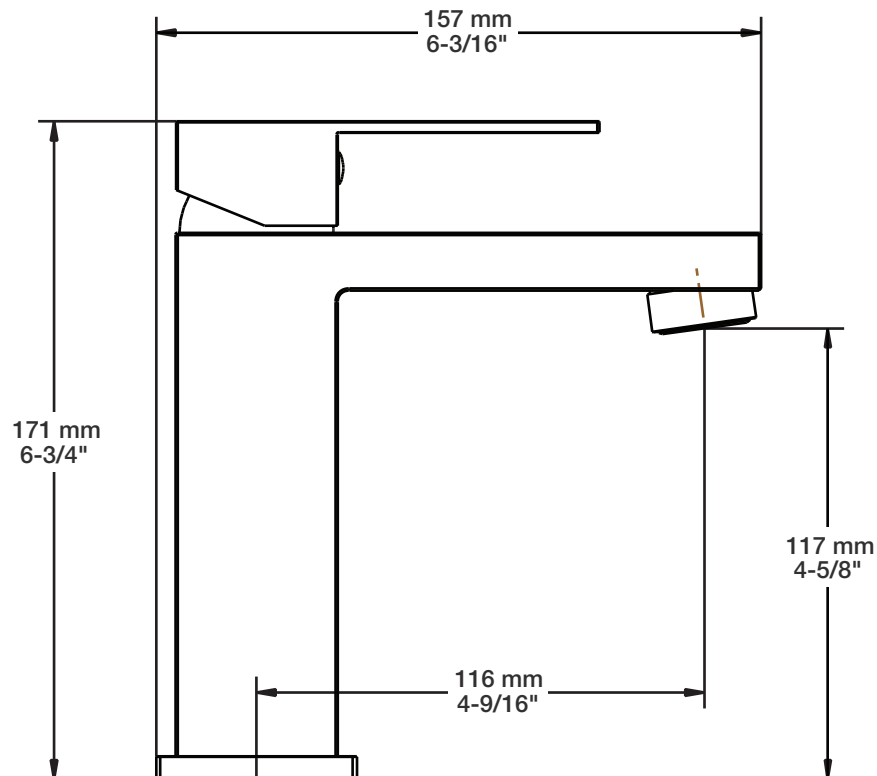

BARiL

Fiche Technique / Spec Sheet

B05-1010-1PL-xx

STYLE × FONCTION

Description

- Robinet de lavabo monotrou, renvoi inclus
- Aérateur orientable
- *Single hole lavatory faucet, drain included*
- *Adjustable aerator*

Débit / Flow rate (pour option écologiques / for eco friendly options)

| B05-1010-1PL-xx | B05-1010-1PL-xx-120 | B05-1010-1PL-xx-100 | B05-1010-1PL-xx-050 |
|--|--|--|--|
| - 5,7 l/min - 60 psi - 1.5 gpm - 60 psi | - 4,5 l/min - 60 psi - 1.2 gpm - 60 psi | - 3,7 l/min - 60 psi - 1.0 gpm - 60 psi | - 1,9 l/min - 60 psi - 0.5 gpm - 60 psi |

BARiL

Fiche Technique / Spec Sheet

REN-8422-02-xx

STYLE × FONCTION

Description

- Renvoi de lavabo en laiton de type bouton-poussoir avec trop plein
- Pour lavabo avec renvoi (po plug)
- *Push-button lavatory brass pop-up drain with overflow*
- *Adaptable for lavatory with overflow (po plug)*