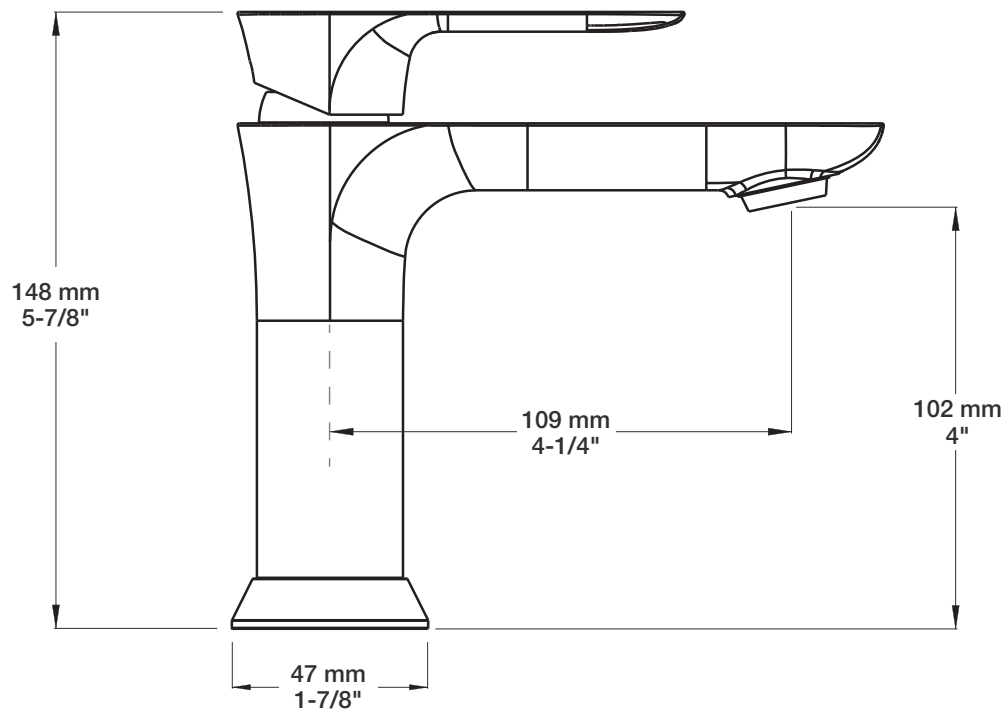

BARiL

Fiche Technique / Spec Sheet

B45-1005-1PL-xx

STYLE × FONCTION

Description

- Robinet de lavabo monotrou, renvoi inclus
- Aérateur orientable
- *Single hole lavatory faucet, drain included*
- *Adjustable aerator*

Débit / Flow rate (pour option écologiques / for eco friendly options)

B45-1005-1PL-xx	B45-1005-1PL-xx-120	B45-1005-1PL-xx-100	B45-1005-1PL-xx-050
- 5,7 l/min - 60 psi - 1.5 gpm - 60 psi	- 4,5 l/min - 60 psi - 1.2 gpm - 60 psi	- 3,7 l/min - 60 psi - 1.0 gpm - 60 psi	- 1,9 l/min - 60 psi - 0.5 gpm - 60 psi

BARiL

Fiche Technique / Spec Sheet

REN-8422-02-xx

STYLE × FONCTION

Description

- Renvoi de lavabo en laiton de type bouton-poussoir avec trop plein
- Pour lavabo avec renvoi (po plug)
- *Push-button lavatory brass pop-up drain with overflow*
- *Adaptable for lavatory with overflow (po plug)*