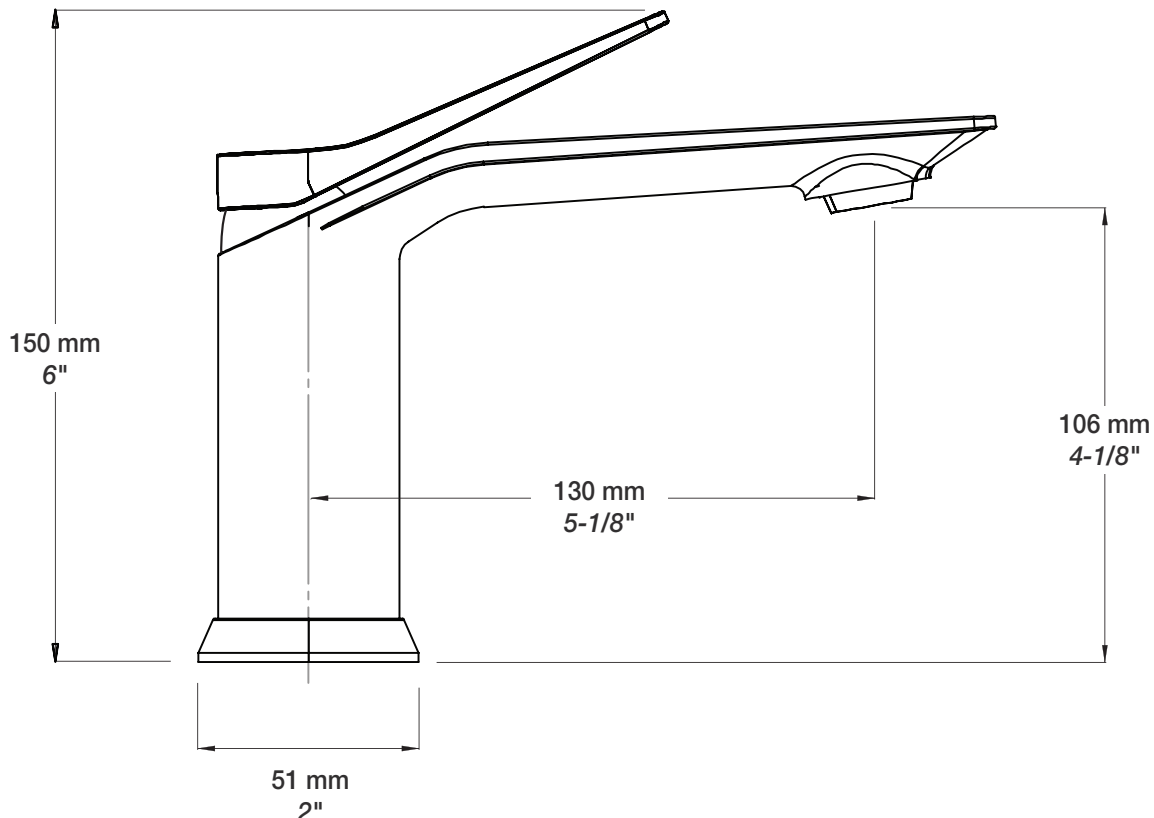

BARiL

Fiche Technique / Spec Sheet

B46-1010-1PL-xx

STYLE × FONCTION

Description

- Robinet de lavabo monotrou, renvoi inclus
- Aérateur orientable
- Single hole lavatory faucet, drain included
- Adjustable aerator

Débit / Flow rate (pour option écologiques / for eco friendly options)

B46-1010-1PL-xx	B46-1010-1PL-xx-120	B46-1010-1PL-xx-100	B46-1010-1PL-xx-050
- 5,7 l/min - 60 psi - 1.5 gpm - 60 psi	- 4,5 l/min - 60 psi - 1.2 gpm - 60 psi	- 3,7 l/min - 60 psi - 1.0 gpm - 60 psi	- 1,9 l/min - 60 psi - 0.5 gpm - 60 psi

BARiL

Fiche Technique / Spec Sheet

REN-8422-02-xx

STYLE × FONCTION

Description

- Renvoi de lavabo en laiton de type bouton-poussoir avec trop plein
- Pour lavabo avec renvoi (po plug)
- *Push-button lavatory brass pop-up drain with overflow*
- *Adaptable for lavatory with overflow (po plug)*