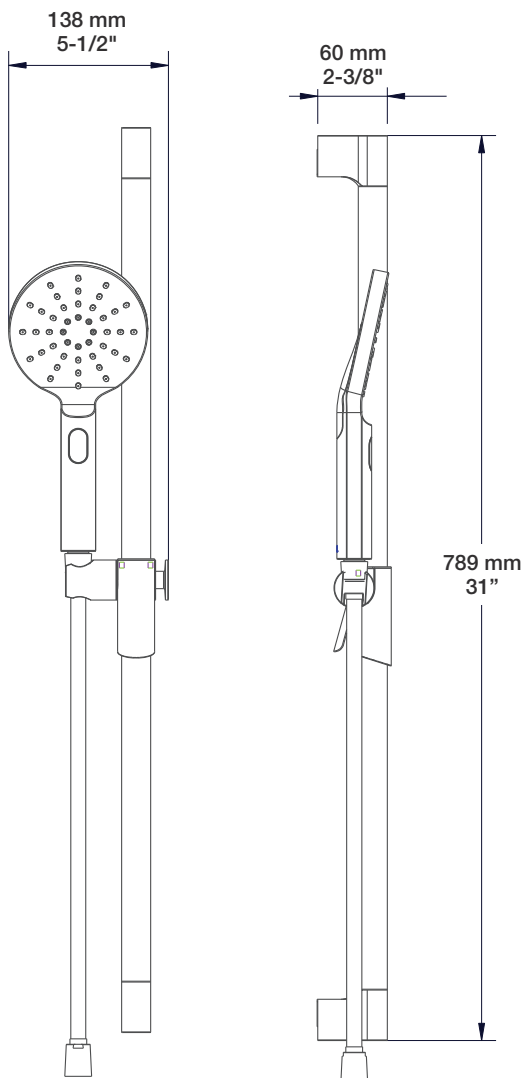

BARiL

Fiche Technique / Spec Sheet

B45-9100-00-xx

STYLE × FONCTION

Description

- Valve de douche pression équilibrée
- Valve à contrôle de débit
- *Pressure balanced shower control valve*
- *Volume control valve*

Débit / Flow rate

- 23 l/min - 60 psi
- 6 gpm - 60 psi

Cartouche / Cartridge

- CAR-1020-40

Finis disponibles / Available finishes

- CC: Chrome / *Chrome*
- NN: Nickel brossé / *Brushed Nickel*
- KK: Noir mat / *Matte Black*
- **: Fini spécial / *Special finish*
- GG: Or / *Gold*

Inclus / Included

RVA-9020-00-B

T45-9139-01-xx

BARiL

Fiche Technique / Spec Sheet

DGL-2580-53-xx

STYLE × FONCTION

Description

Débit / Flow rate (pour option écologiques / for eco friendly options)

DGL-2580-53-xx	DGL-2580-53-xx-175	DGL-2580-53-xx-150
- 7,6 l/min - 80 psi - 2.0 gpm - 80 psi	- 6,6 l/min - 80 psi - 1.75 gpm - 80 psi	- 5,7 l/min - 80 psi - 1.5 gpm - 80 psi