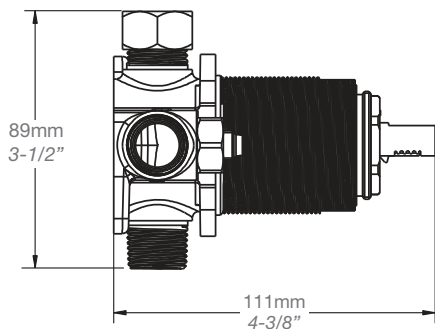

Inclus / Included

RVA-9020-00-B