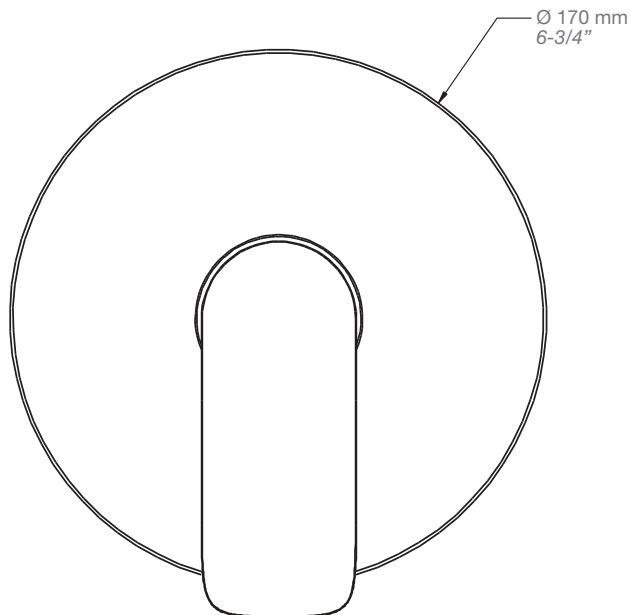

BARiL

Fiche Technique / Spec Sheet

B45-9100-00-xx

STYLE × FONCTION

Description

- Valve de douche pression équilibrée
- Valve à contrôle de débit
- *Pressure balanced shower control valve*
- *Volume control valve*

Débit / Flow rate

- 23 l/min - 60 psi
- 6 gpm - 60 psi

Cartouche / Cartridge

- CAR-1020-40

Finis disponibles / Available finishes

- CC: Chrome / *Chrome*
- NN: Nickel brossé / *Brushed Nickel*
- KK: Noir mat / *Matte Black*
- **: Fini spécial / *Special finish*
- GG: Or / *Gold*

Inclus / Included

RVA-9020-00-B

T45-9139-01-xx

BARiL

Fiche Technique / Spec Sheet

DGL-2580-53-xx

STYLE × FONCTION

Description