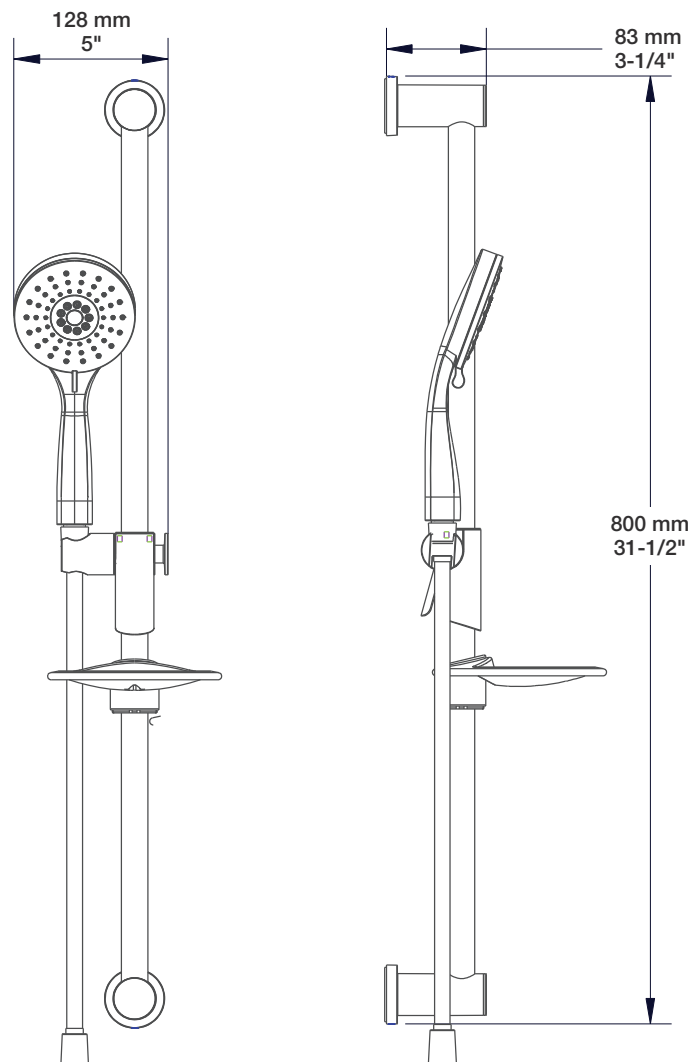

Description

- Valve de douche pression équilibrée
- Valve à contrôle de débit
- *Pressure balanced shower control valve*
- *Volume control valve*

Débit / Flow rate

- 23 l/min - 60 psi
- 6 gpm - 60 psi

Cartouche / Cartridge

Fiche Technique / Spec Sheet

DGL-2175-53-xx

STYLE × FONCTION

Description

- Douche à glissière Zip+ 3 jets
- Zip+ 3-spray sliding shower bar

Finis disponibles / Available finishes

- CC: Chrome / *Chrome*
- NN: Nickel brossé / *Brushed Nickel*
- KK: Noir mat / *Matte Black*
- **: Fini spécial / *Special finish*
- GG: Or / *Gold*

Débit / Flow rate (pour option écologiques / for eco friendly options)

DGL-2175-53-xx	DGL-2175-53-xx-175	DGL-2175-53-xx-150
- 7,6 l/min - 80 psi - 2.0 gpm - 80 psi	- 6,6 l/min - 80 psi - 1.75 gpm - 80 psi	- 5,7 l/min - 80 psi - 1.5 gpm - 80 psi

BARiL

STYLE × FONCTION

Fiche Technique / Spec Sheet

RAC-9001-26-CC

Description

- Coude de raccordement mural 1/2"F
- 1/2"F wall supply elbow connector

Finis disponibles / Available finishes

- CC: Chrome / Chrome
- KK: Noir mat / Matte black