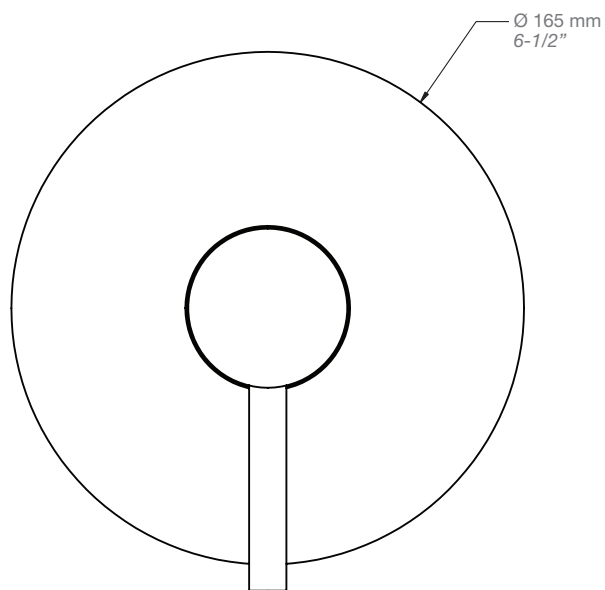

T66-9139-00-xx