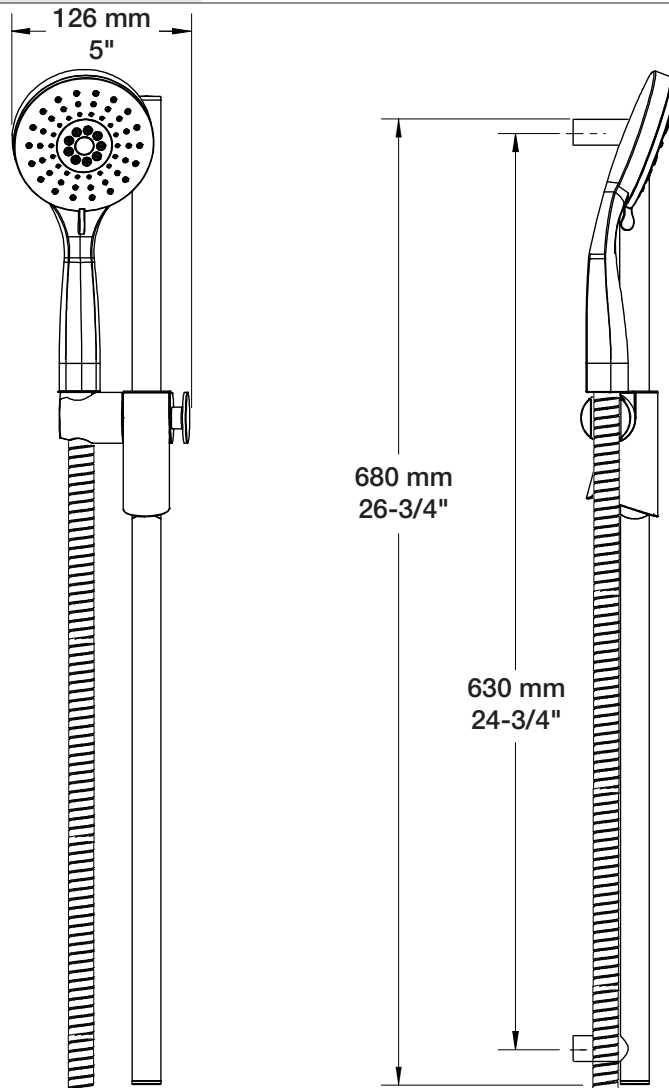

BARiL

Fiche Technique / Spec Sheet

DGL-2070-53-xx

STYLE × FONCTION

Description

- Douche à glissière anti-calcaire Slom+ 3 jets
- Mécanisme 3 jets : pluie, massage et mélange des deux
- Slom+ anti-limestone 3-spray sliding shower bar
- 3-spray mechanism: rain, massage and mix of the two

Finis disponibles / Available finishes

- CC: Chrome / *Chrome*
- NN: Nickel brossé / *Brushed Nickel*
- KK: Noir mat / *Matte Black*
- **: Fini spécial / *Special finish*
- GG: Or / *Gold*

Débit / Flow rate (pour option écologiques / for eco friendly options)

DGL-2070-53-xx	DGL-2070-53-xx-175	DGL-2070-53-xx-150
- 7,6 l/min - 80 psi - 2.0 gpm - 80 psi	- 6,6 l/min - 80 psi - 1.75 gpm - 80 psi	- 5,7 l/min - 80 psi - 1.5 gpm - 80 psi