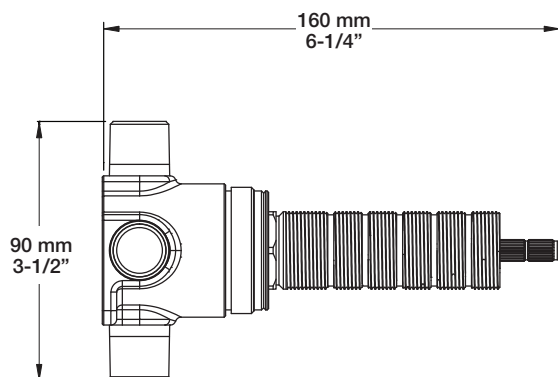

Inclus / Included

RVA-9562-00-B