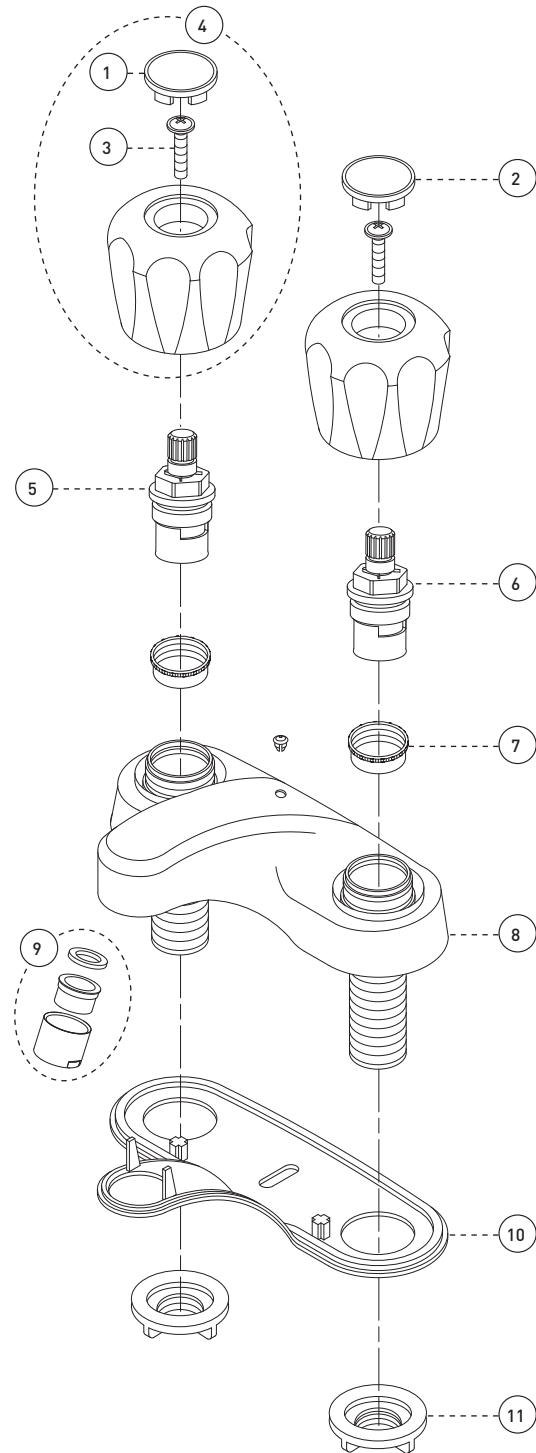

Style: 30

Lavatory Sink – Lavabo

Features

- 4" c/c installation
- Can accommodate a mechanical pop-up lift rod
- Maximum flow of 5.7 L/min (1.5 gpm) at 60 psi (**ecologia**)
- Brass body
- Metal exterior shell
- Low-lead (less than 0.25%)
- 1/2" IPS connections

Cartridges

- Ceramic 1/4 turn (FC9K2RH)

Finish

- Polished chrome

Caractéristiques

- Installation à entraxe de 4 pouces c/c
- Conçu pour recevoir la tirette d'un drain mécanique
- Débit maximal de 5,7 L/min (1,5 gpm) à 60 psi (**ecologia**)
- Corps en laiton
- Enveloppe extérieure en métal
- Faible teneur en plomb (moins de 0,25%)
- Raccordements 1/2 pouce IPS

Cartouches

- Céramique 1/4 de tour (FC9K2RH)

Fini

- Chrome poli

This product is covered by a limited lifetime warranty. Consult our website for complete details.

Ce produit est couvert par une garantie à vie limitée. Consultez notre site internet pour tous les détails.

No	Description		Part Pièce
1	Index (hot water)	Index (eau chaude)	975003R
2	Index (cold water)	Index (eau froide)	975003B
3	Handle screw	Vis de poignée	923048
4	Handle kit with index for hot and cold water	Ensemble de poignée avec index eau chaude et eau froide	FC905075BR
5	Ceramic cartridge (hot water)	Cartouche céramique (eau chaude)	FC9K2RH
6	Ceramic cartridge (cold water)	Cartouche céramique (eau froide)	FC9K2RH
7	Holding ring	Anneau de retenue	FC913
8	Top cover	Couvercle	FC926039
9	Aerator	Aérateur	99067
10	Under cover	Sous-couvercle	FC926040
11	Lock nut	Contre-écrou	FC924230