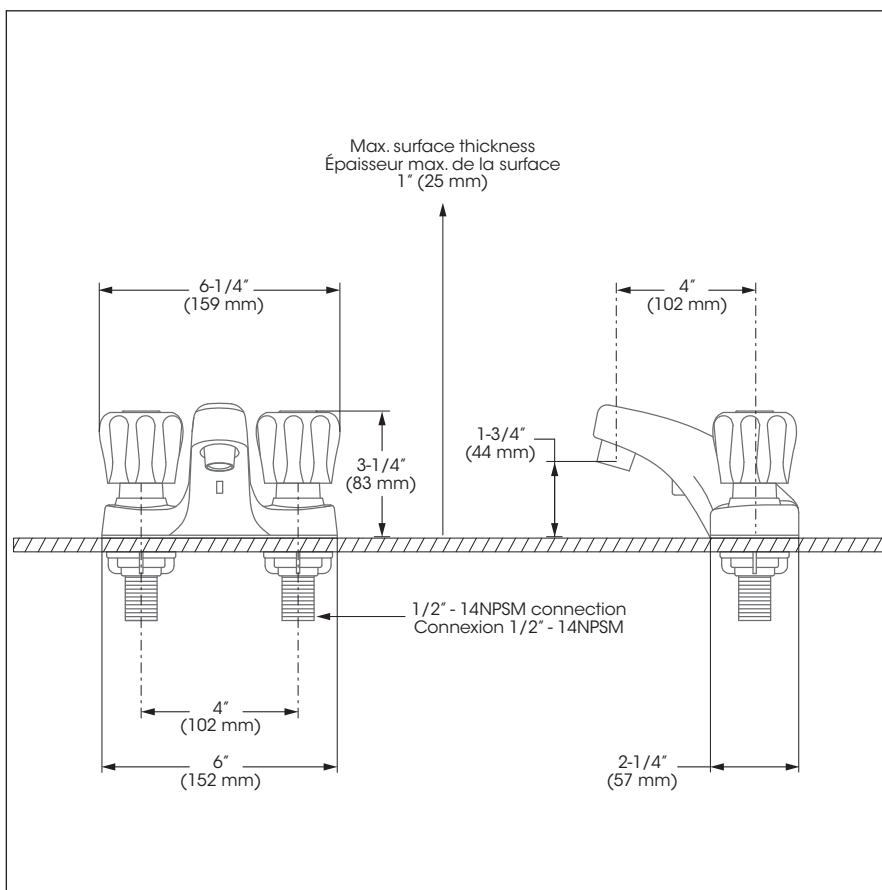

Style: 30

Lavatory Sink – Lavabo

Features

- 4" c/c installation
- Can accommodate a mechanical pop-up lift rod
- Maximum flow of 5.7 L/min (1.5 gpm) at 60 psi (**ecologia**)
- Brass body
- Metal exterior shell
- Low-lead (less than 0.25%)
- 1/2" IPS connections

Cartridges

- Ceramic 1/4 turn (FC9K2RH)

Finish

- Polished chrome

Caractéristiques

- Installation à entraxe de 4 pouces c/c
- Conçu pour recevoir la tirette d'un drain mécanique
- Débit maximal de 5,7 L/min (1,5 gpm) à 60 psi (**ecologia**)
- Corps en laiton
- Enveloppe extérieure en métal
- Faible teneur en plomb (moins de 0,25%)
- Raccordements 1/2 pouce IPS

Cartouches

- Céramique 1/4 de tour (FC9K2RH)

Fini

- Chrome poli

This product is covered by a limited lifetime warranty. Consult our website for complete details.

Ce produit est couvert par une garantie à vie limitée. Consultez notre site internet pour tous les détails.