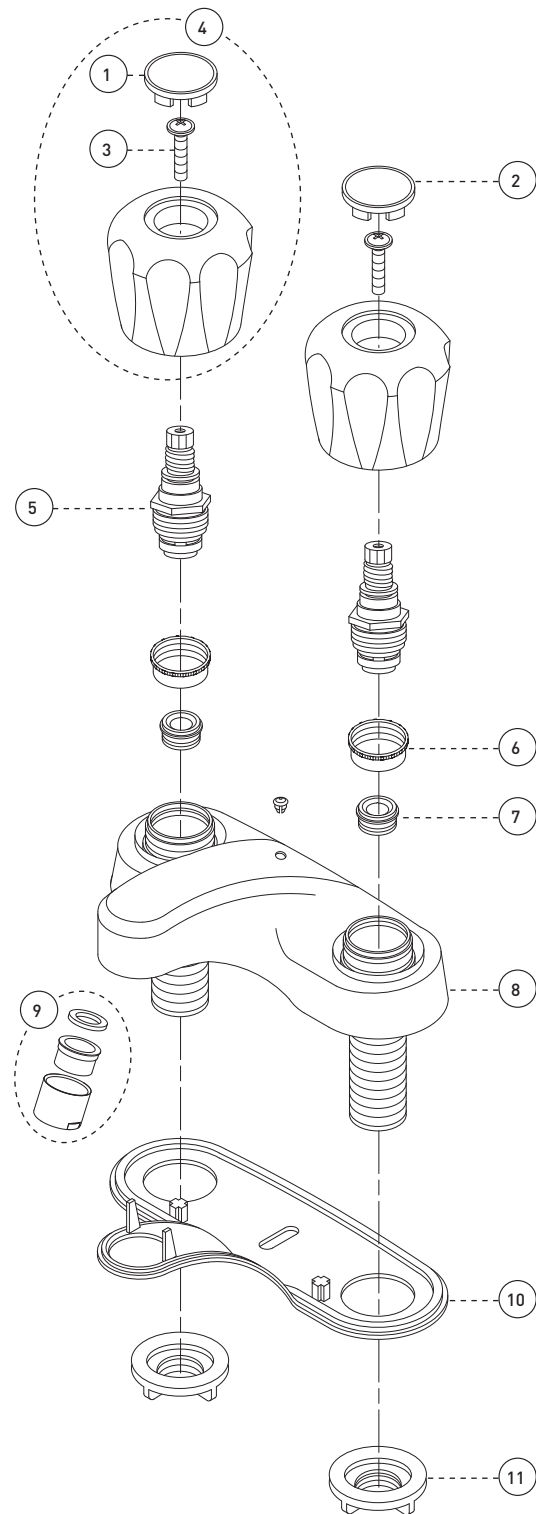

Style: 30

Lavatory Sink – Lavabo

Features

- 4" c/c installation
- Can accommodate a mechanical pop-up lift rod
- Maximum flow of 5.7 L/min (1.5 gpm) at 60 psi (**ecologia™**)
- Brass body
- Metal exterior shell
- Low-lead (less than 0.25%)
- ½" IPS connections

Cartridges

- Compression (FC9C2RH)

Finish

- Polished chrome

Caractéristiques

- Installation à entraxe de 4 pouces c/c
- Conçu pour recevoir la tirette d'un drain mécanique
- Débit maximal de 5,7 L/min (1,5 gpm) à 60 psi (**ecologia™**)
- Corps en laiton
- Enveloppe extérieure en métal
- Faible teneur en plomb (moins de 0,25%)
- Raccordements ½ pouce IPS

No	Description	Part Pièce	
1	Index (hot water)	Index (eau chaude)	975003R
2	Index (cold water)	Index (eau froide)	975003B
3	Handle screw	Vis de poignée	923048
4	Handle kit with index for hot and cold water	Ensemble de poignée avec index eau chaude et eau froide	FC905075BR
5	Compression cartridge	Cartouche compression	FC9C2RH
6	Holding ring	Anneau de retenue	FC913
7	Removable seat	Siège amovible	90057A
8	Top cover	Couvercle	FC926039
9	Aerator	Aérateur	99067
10	Under cover	Sous-couvercle	FC926040
11	Lock nut	Contre-écrou	FC924230