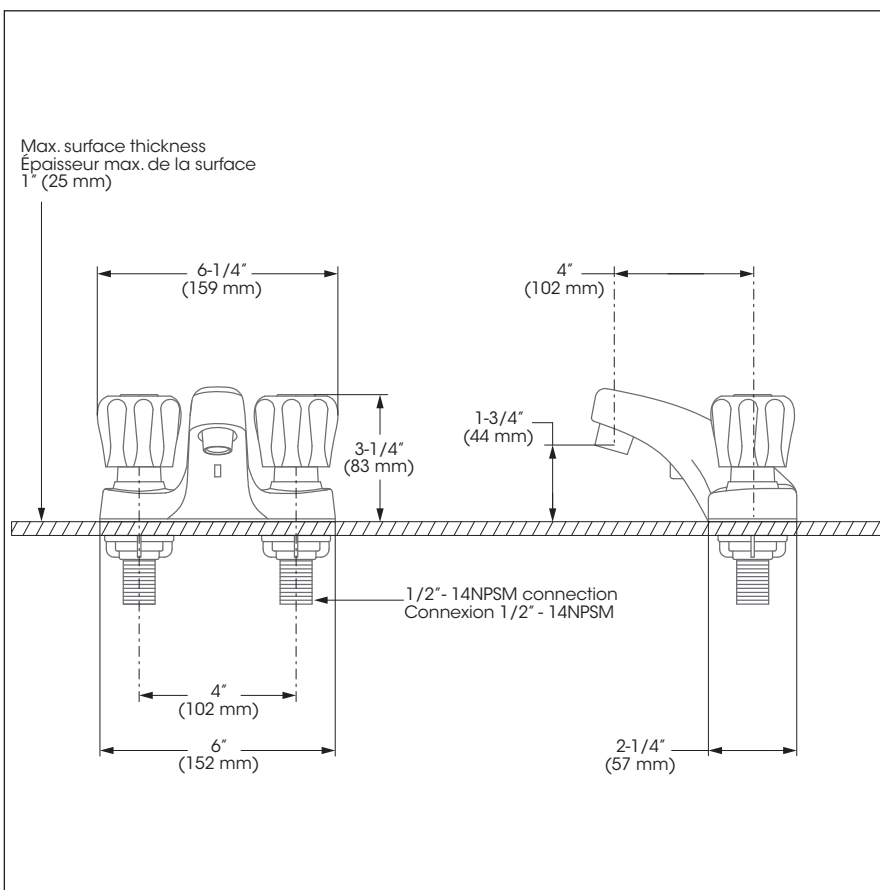

Style: 30

Lavatory Sink – Lavabo

Features

- 4" c/c installation
- Can accommodate a mechanical pop-up lift rod
- Maximum flow of 5.7 L/min (1.5 gpm) at 60 psi (**ecologia™**)
- Brass body
- Metal exterior shell
- Low-lead (less than 0.25%)
- ½" IPS connections

Cartridges

- Compression (FC9C2RH)

Finish

- Polished chrome

Caractéristiques

- Installation à entraxe de 4 pouces c/c
- Conçu pour recevoir la tirette d'un drain mécanique
- Débit maximal de 5,7 L/min (1,5 gpm) à 60 psi (**ecologia™**)
- Corps en laiton
- Enveloppe extérieure en métal
- Faible teneur en plomb (moins de 0,25%)
- Raccordements ½ pouce IPS

Cartouches

- Compression (FC9C2RH)

Fini

- Chrome poli

This product is covered by a limited lifetime warranty. Consult our website for complete details.

Ce produit est couvert par une garantie à vie limitée. Consultez notre site internet pour tous les détails.