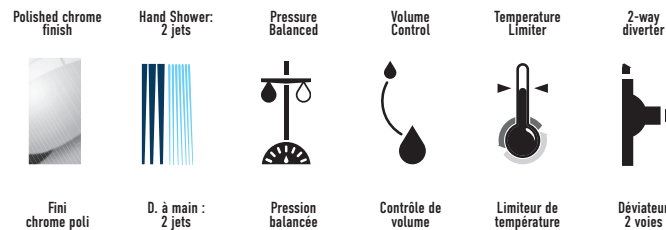

KIT: Shower Faucet - Trim for pressure balanced valve with volume control
KIT : Robinet pour douche - Garniture pour valve à pression équilibrée, avec contrôle de volume

IN SHORT // EN BREF

Features

- Trim compatible with 98VSR2 rough-ins Series
- Flow control
- Pressure balance built into the cartridge
- Adjustable temperature limiting device
- Face plate with diverter button
- Sliding Bar:
 - Drilling required installation
 - 30" overall assembled sliding bar kit
- Hand Shower:
 - type of jets: Spray
 - type of jets: Massage
 - Easy-to-clean soft nozzles
 - 69" chromed metal flexible hose
 - Maximum flow of 6.8 L/min (1.8 gpm) at 80 psi (**ecologia**)
- Shower Head:
 - Swivel
 - Oversized
 - type of jets: Rain shower
 - Easy-to-clean soft nozzles
 - Maximum flow of 6.8 L/min (1.8 gpm) at 80 psi (**ecologia**)
- Shower Arm:
 - 15-1/2" shower arm
- Adjustable angle hand shower holder
- Solid brass wall supply elbow with adjustable flange

Cartridge

- Ceramic (FC9AC010)

Finish

- Polished chrome

Caractéristiques

- Garniture compatible avec les installations primaires de la série 98VSR2
- Débit contrôlé
- Pression équilibrée intégrée à la cartouche
- Limiteur de température ajustable
- Bouton inverseur intégré à la plaque
- Barre à Glissière:
 - Installation avec perçage requis
 - Ensemble de barre à glissière de 30 pouces hors tout
- Douche à main:
 - type de jets: Diffus
 - type de jets: Massage
 - Buses souples faciles à nettoyer
 - Boyau de 69 pouces en métal chromé
 - Débit maximal de 6,8 L/min (1,8 gpm) à 80 psi (**ecologia**)
- Pomme de douche:
 - Pivotante
 - Surdimensionnée
 - type de jets: Effet de pluie
 - Buses souples faciles à nettoyer
 - Débit maximal de 6,8 L/min (1,8 gpm) à 80 psi (**ecologia**)
- Bras de douche:
 - Bras de douche de 15-1/2 pouces de long
- Support de douche à angle ajustable
- Coude d'alimentation mural en laiton massif avec bride ajustable