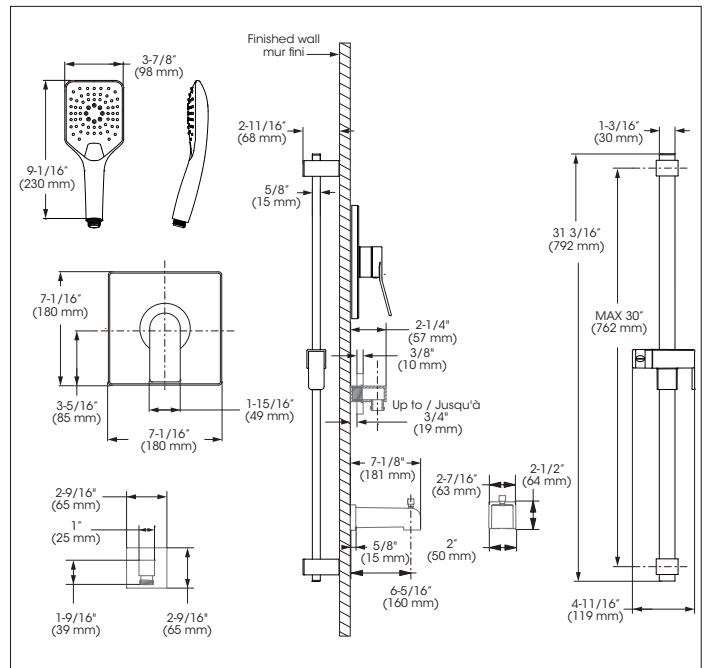

KIT: Bathtub/Shower Faucet - Trim for pressure balanced valve with volume control
KIT : Robinet pour bain/douche - Garniture pour valve à pression équilibrée, avec contrôle de volume

Replacement parts are available on order through customer service: 1 800 361-5960

KIT: Bathtub/Shower Faucet - Trim for pressure balanced valve with volume control
KIT : Robinet pour bain/douche - Garniture pour valve à pression équilibrée, avec contrôle de volume

IN SHORT // EN BREF

Features

- Trim compatible with 90VSR and 90VZR rough-ins Series
- Flow control
- Pressure balance built into the cartridge
- Adjustable temperature limiting device
- Sliding Bar:
 - Drilling required installation
 - 30" overall assembled sliding bar kit
- Hand Shower:
 - Push button diverters
 - type of jets: Spray
 - type of jets: Massage
 - Easy-to-clean soft nozzles
 - 69" chromed metal flexible hose
 - Maximum flow of 6.8 L/min (1.8 gpm) at 80 psi (**ecologia**)
- Adjustable angle hand shower holder
- Solid brass wall supply elbow with adjustable flange
- Bathtub spout:
 - Slip-on bathtub spout

Cartridge

- Ceramic (FC9AC010)

Finish

- Polished chrome

Caractéristiques

- Garniture compatible avec les installations primaires des séries 90VSR et 90VZR
- Débit contrôlé
- Pression équilibrée intégrée à la cartouche
- Limiteur de température ajustable
- Barre à Glissière:
 - Installation avec perçage requis
 - Ensemble de barre à glissière de 30 pouces hors tout
- Douche à main:
 - Boutons inverseurs
 - type de jets: Diffus
 - type de jets: Massage
 - Buses souples faciles à nettoyer
 - Boyau de 69 pouces en métal chromé
 - Débit maximal de 6,8 L/min (1,8 gpm) à 80 psi (**ecologia**)
- Support de douche à angle ajustable
- Coude d'alimentation mural en laiton massif avec bride ajustable
- Bec de baignoire :
 - Bec de baignoire de type Slip-on