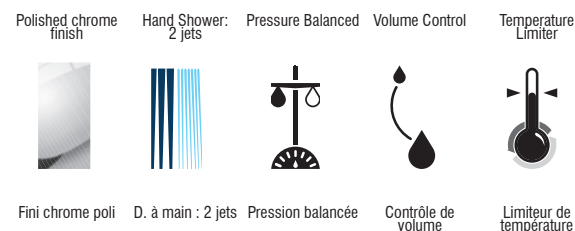

KIT: Bathtub/Shower Faucet - Trim for pressure balanced valve with volume control
KIT : Robinet pour bain/douche - Garniture pour valve à pression équilibrée, avec contrôle de volume

Replacement parts are available on order through customer service: 1 800 361-5960

KIT: Bathtub/Shower Faucet - Trim for pressure balanced valve with volume control
KIT : Robinet pour bain/douche - Garniture pour valve à pression équilibrée, avec contrôle de volume

IN SHORT // EN BREF

Features

- Trim compatible with 90VSR and 90VZR rough-ins Series
- Flow control
- Pressure balance built into the cartridge
- Adjustable temperature limiting device
- Sliding Bar:
 - Drilling required installation
 - 30" overall assembled sliding bar kit
- Hand Shower:
 - Push button diverters
 - type of jets: Spray
 - type of jets: Massage
 - Easy-to-clean soft nozzles
 - 69" chromed metal flexible hose
 - Maximum flow of 6.8 L/min (1.8 gpm) at 80 psi (**ecologia**)
- Adjustable angle hand shower holder
- Solid brass wall supply elbow with adjustable flange
- Bathtub spout:
 - Slip-on bathtub spout

Cartridge

- Ceramic (FC9AC010)

Finish

- Polished chrome

Caractéristiques

- Garniture compatible avec les installations primaires des séries 90VSR et 90VZR
- Débit contrôlé
- Pression équilibrée intégrée à la cartouche
- Limiteur de température ajustable
- Barre à Glissière:
 - Installation avec perçage requis
 - Ensemble de barre à glissière de 30 pouces hors tout
- Douche à main:
 - Boutons inverseurs
 - type de jets: Diffus
 - type de jets: Massage
 - Buses souples faciles à nettoyer
 - Boyau de 69 pouces en métal chromé
 - Débit maximal de 6,8 L/min (1,8 gpm) à 80 psi (**ecologia**)
- Support de douche à angle ajustable
- Coude d'alimentation mural en laiton massif avec bride ajustable
- Bec de baignoire :
 - Bec de baignoire de type Slip-on