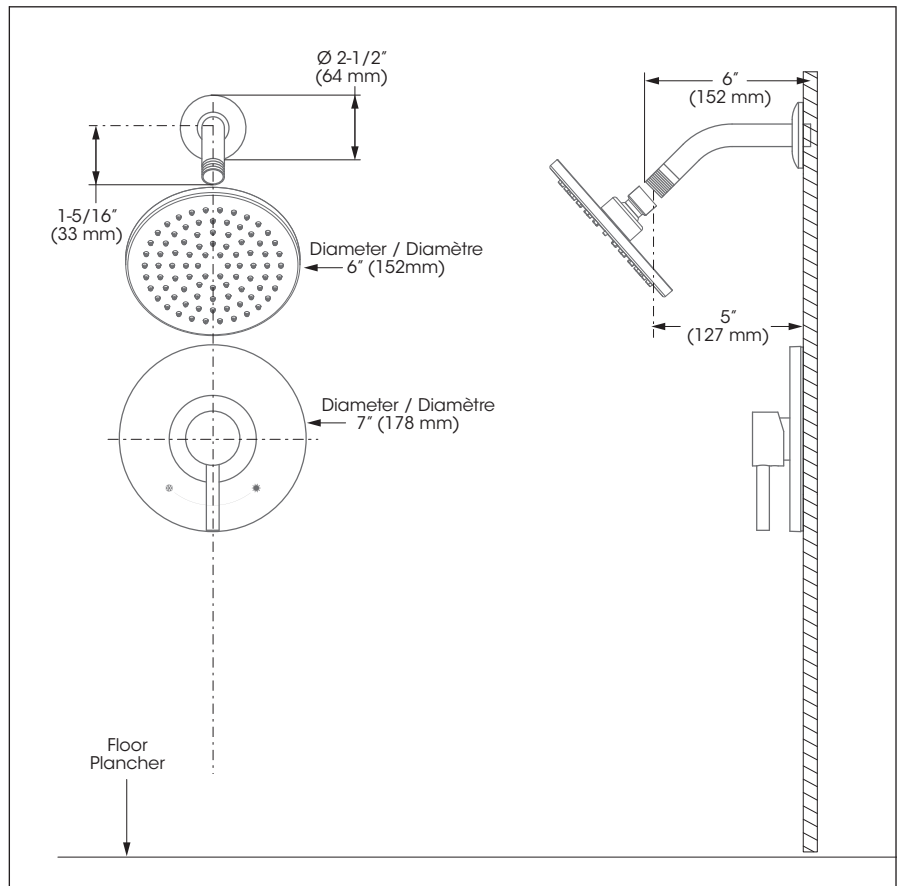

Shower Faucet Trim for Pressure Balanced Valve
Robinet pour douche avec garniture de valve à pression équilibrée

Features

- Trim compatible with 90VSR and 90VZR rough-ins Series
- Flow control
- Pressure balance built into the cartridge
- Adjustable temperature limiting device

Shower Head:

- Swivel
- Oversized
- Easy to clean soft nozzles
- Maximum flow of 6.8 L/min (1.8 gpm) at 80 psi (**ecologia**)

Cartridge(s)

- Ceramic (FC9AC010)

Finish

- Polished chrome

Caractéristiques

- Garniture compatible avec les installations primaires des séries 90VSR et 90VZR
- Débit contrôlé
- Pression équilibrée intégrée à la cartouche
- Limiteur de température ajustable

Pomme de douche :

- Pivotante
- Surdimensionnée
- Buses souples faciles à nettoyer
- Débit maximal de 6,8 L/min (1,8 gpm) à 80 psi (**ecologia**)

Cartouche(s)

- Céramique (FC9AC010)

Fini

- Chrome poli

Shower Faucet Trim for Pressure Balanced Valve
Robinet pour douche avec garniture de valve à pression équilibrée

No	Description		Part Pièce
1	Handle kit	Ensemble de poignée	95190HK
2	Index	Index	FC94001CAP
3	Allen screw	Vis Allen	923001
4	Trim cap	Garniture d'écrou	FCDEC7012
5	Ceramic cartridge	Cartouche céramique	FC9AC010
6	Shower head	Pomme de douche	FCSPS3039
7	Shower flange and arm kit	Ensemble de bride et bras de douche	FCDEC0002
8	Plate screw	Vis de la plaque de finition	FC94680-7A
9	Face plate with seal joint	Plaque de finition avec joint d'étanchéité	FCDEC7051
10	Screw cover plate with o-ring	Cache-vis avec joint torique	FCDEC7027