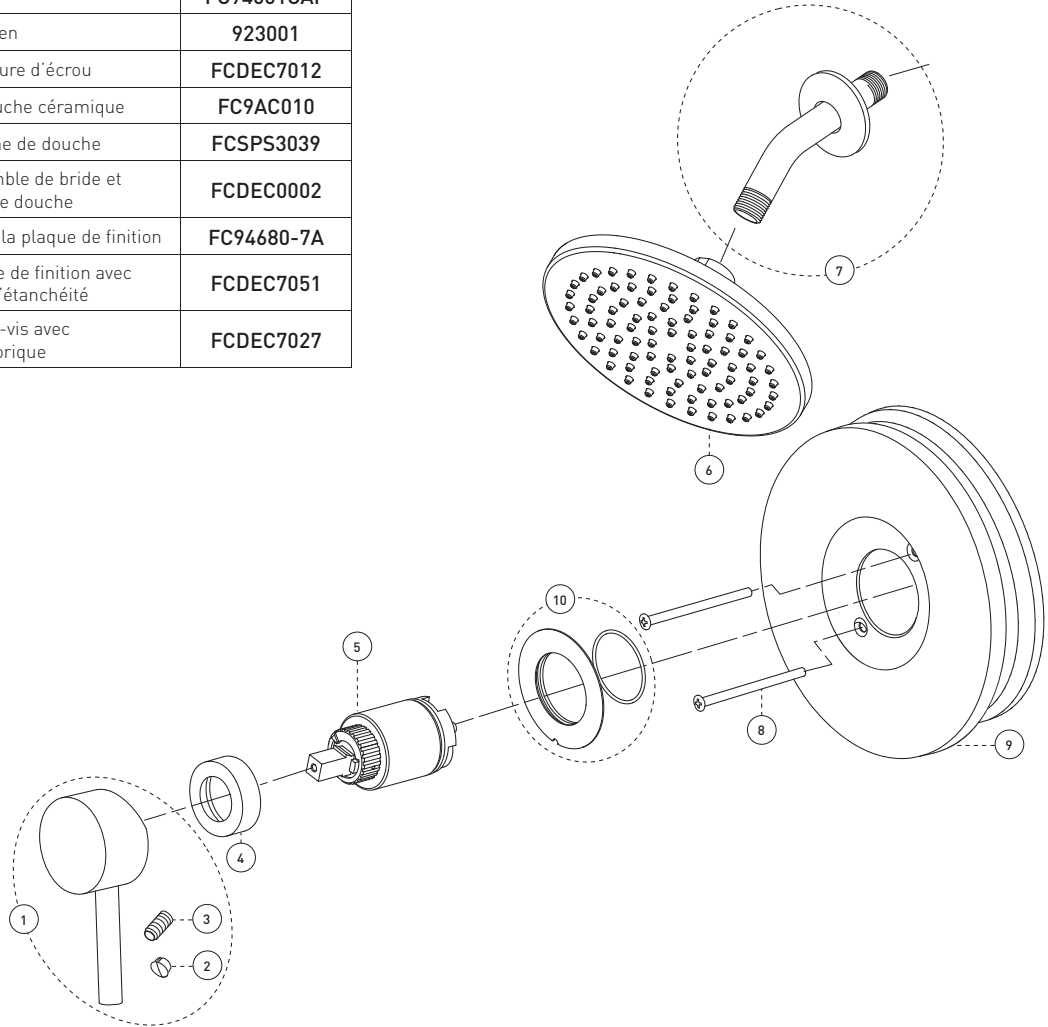

Shower Faucet Trim for Pressure Balanced Valve
Robinet pour douche avec garniture de valve à pression équilibrée

Features

- Trim compatible with 90VSR and 90VZR rough-ins Series
- Flow control
- Pressure balance built into the cartridge
- Adjustable temperature limiting device

Shower Head:

- Swivel
- Oversized
- Easy to clean soft nozzles
- Maximum flow of 6.8 L/min (1.8 gpm) at 80 psi (**ecologia**)

Cartridge(s)

- Ceramic (FC9AC010)

Finish

- Polished chrome

Caractéristiques

- Garniture compatible avec les installations primaires des séries 90VSR et 90VZR
- Débit contrôlé
- Pression équilibrée intégrée à la cartouche
- Limiteur de température ajustable

Pomme de douche :

- Pivotante
- Surdimensionnée
- Buses souples faciles à nettoyer
- Débit maximal de 6,8 L/min (1,8 gpm) à 80 psi (**ecologia**)

Cartouche(s)

- Céramique (FC9AC010)

Fini

- Chrome poli

Shower Faucet Trim for Pressure Balanced Valve
Robinet pour douche avec garniture de valve à pression équilibrée

No	Description		Part Pièce
1	Handle kit	Ensemble de poignée	95190HK
2	Index	Index	FC94001CAP
3	Allen screw	Vis Allen	923001
4	Trim cap	Garniture d'écrou	FCDEC7012
5	Ceramic cartridge	Cartouche céramique	FC9AC010
6	Shower head	Pomme de douche	FCSPS3039
7	Shower flange and arm kit	Ensemble de bride et bras de douche	FCDEC0002
8	Plate screw	Vis de la plaque de finition	FC94680-7A
9	Face plate with seal joint	Plaque de finition avec joint d'étanchéité	FCDEC7051
10	Screw cover plate with o-ring	Cache-vis avec joint torique	FCDEC7027