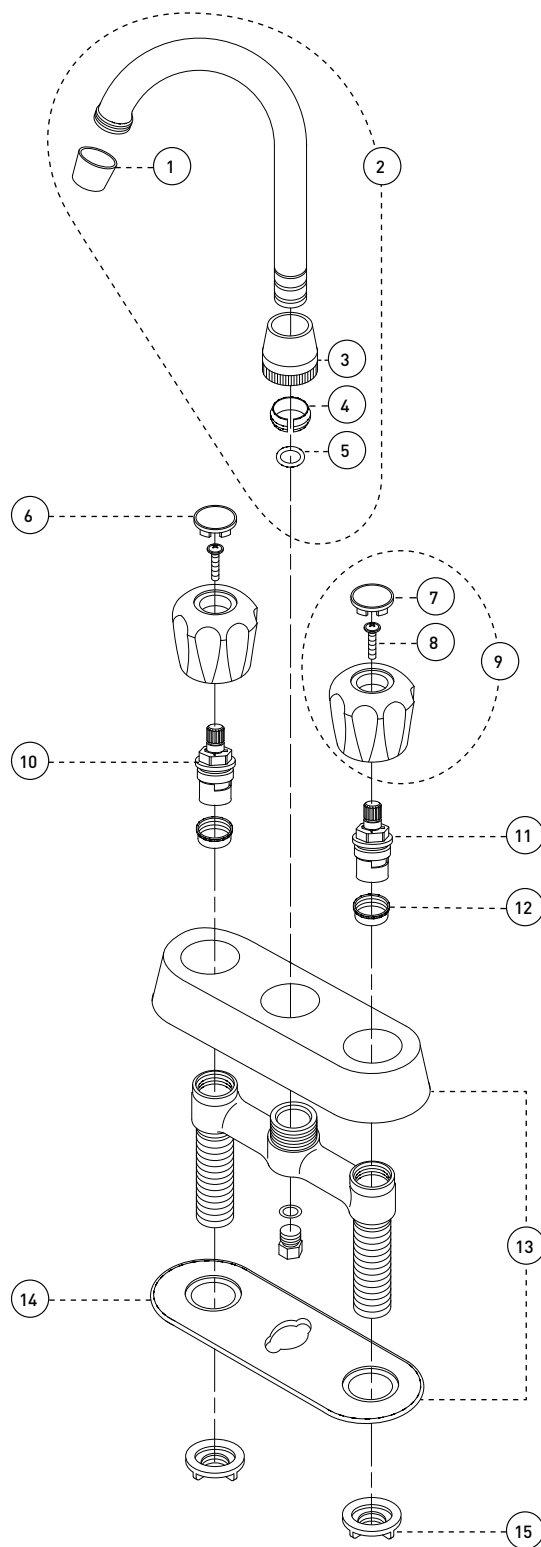

Style: 30
Speciality / Bar – Spécialité / Bar
Features

- 4" c/c installation
- 4 ¼" swivel spout
- Maximum flow of 5.7 L/min (1.5 gpm) at 60 psi (**ecologia**)
- Brass body
- Metal exterior shell
- Low lead (less than 0.25%)
- ½" IPS connections

Cartridges

- Ceramic (FC9K2RH)

Finish

- Polished chrome

Caractéristiques

- Installation à entraxe de 4 pouces c/c
- Bec pivotant de 4 ¼ pouces
- Débit maximal de 5,7 L/min (1,5 gpm) à 60 psi (**ecologia**)
- Corps en laiton
- Enveloppe extérieure en métal
- Faible teneur en plomb (moins de 0,25%)
- Raccordements ½ pouce IPS

Cartouches

- Céramique (FC9K2RH)

Fini

- Chrome poli

This product is covered by a limited lifetime warranty. Consult our website for complete details.

Ce produit est couvert par une garantie à vie limitée. Consultez notre site internet pour tous les détails.

No	Description		Part Pièce
1	Aerator	Aérateur	99067
2	Spout kit	Ensemble de bec	FC93055-50
3	Spout lock nut	Écrou du bec	FC92265-10
4	Retainer ring	Anneau de retenue	931028
5	O-ring	Joint torique	961051
6	Index (hot water)	Index (eau chaude)	975003R
7	Index (cold water)	Index (eau froide)	975003B
8	Handle screw	Vis pour poignée	923048
9	Handle kit with index for hot and cold water	Ensemble de poignée avec index eau chaude et eau froide	FC905075BR
10	Ceramic cartridge (hot water)	Cartouche céramique (eau chaude)	FC9K2RH
11	Ceramic cartridge (cold water)	Cartouche céramique (eau froide)	FC9K2RH
12	Holding ring	Anneau de retenue	FC913
13	Cover plate kit	Ensemble de plaque de recouvrement	97122BE
14	Under plate (only)	Sous-plaque (seulement)	922155
15	Lock nut	Contre-écrou	FC924230