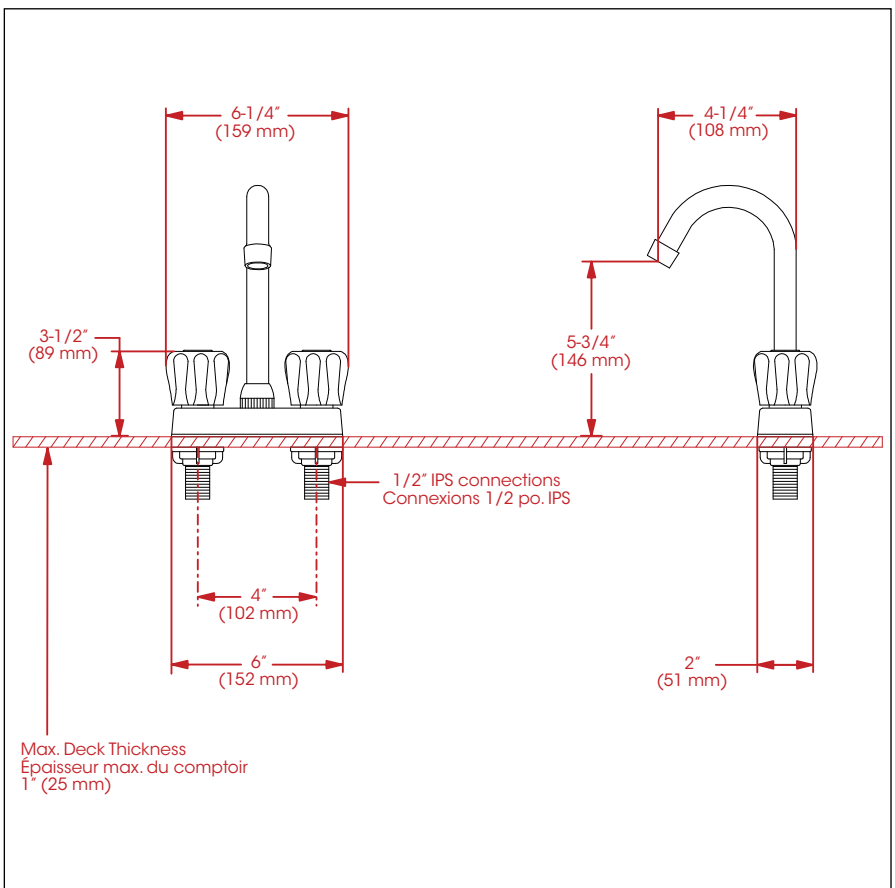

Style: 30

Speciality / Bar – Spécialité / Bar

Features

- 4" c/c installation
- 4 ¼" swivel spout
- Maximum flow of 5.7 L/min (1.5 gpm) at 60 psi (**ecologia**)
- Brass body
- Metal exterior shell
- Low lead (less than 0.25%)
- ½" IPS connections

Cartridges

- Ceramic (FC9K2RH)

Finish

- Polished chrome

Caractéristiques

- Installation à entraxe de 4 pouces c/c
- Bec pivotant de 4 ¼ pouces
- Débit maximal de 5,7 L/min (1,5 gpm) à 60 psi (**ecologia**)
- Corps en laiton
- Enveloppe extérieure en métal
- Faible teneur en plomb (moins de 0,25%)
- Raccordements ½ pouce IPS

Cartouches

- Céramique (FC9K2RH)

Fini

- Chrome poli

This product is covered by a limited lifetime warranty. Consult our website for complete details.

Ce produit est couvert par une garantie à vie limitée. Consultez notre site internet pour tous les détails.