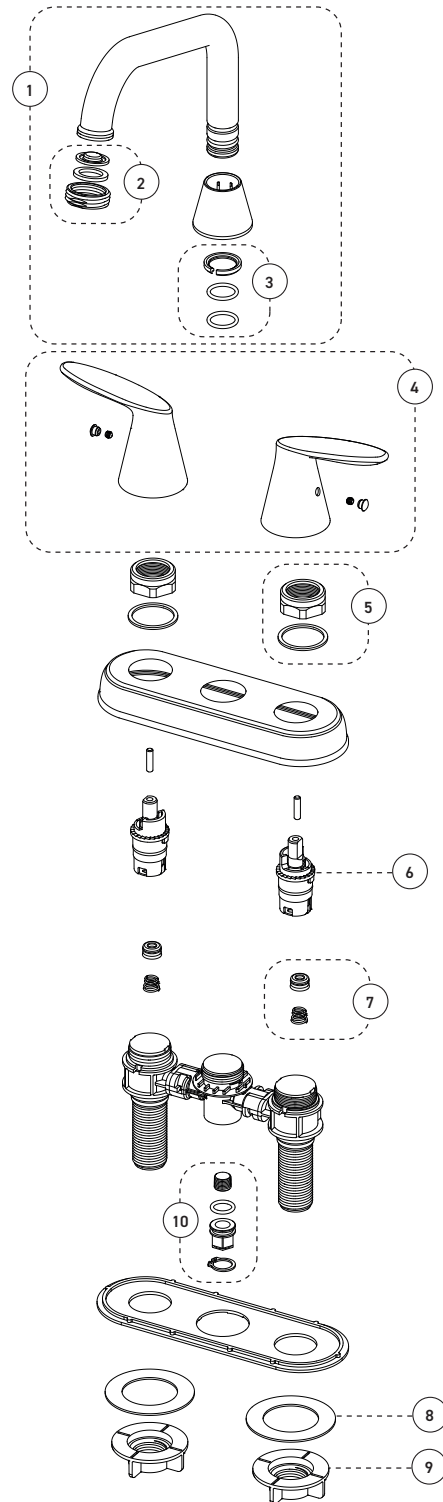

Features

- 4" c/c installation
- 6" swivel spout threaded for 3/4" garden hose connection
- Full flow
- Integrated drip seal
- Stainless steel cover plate
- Hybrid waterways
- Low lead (less than 0.25%)
- 1/2" IPS connections

Cartridges

- Washerless 1/4 turn (9CA78)

Finish

- Polished chrome

Caractéristiques

- Installation à entraxe de 4 pouces c/c
- Bec pivotant de 6 pouces, fileté pour raccord de tuyau de jardin de 3/4 pouce
- Plein débit
- Soupape de vidange intégrée
- Plaque de recouvrement en acier inoxydable
- Voies d'alimentation hybrides
- Faible teneur en plomb (moins de 0,25%)
- Raccordements 1/2 pouce IPS

Cartouches

- Sans rondelle 1/4 de tour (9CA78)

Fini

- Chrome poli

No	Description		Part Pièce
1	Spout kit	Ensemble de bec	FCKTS1028
2	Aerator	Aérateur	FC96121
3	Spout retainer kit	Ensemble de retenue du bec	FCKTS9059
4	Handles kit (hot and cold)	Ensemble de poignées (chaude et froide)	FCKTS2157
5	Cartridge retainer nut and washer	Écrou de retenue de la cartouche et rondelle	N/A
6	Washerless 1/4 turn cartridge	Cartouche 1/4 tour sans rondelle	9CA78
7	Rubber seat with spring	Siège de caoutchouc et ressort	9CA01
8	Washer	Rondelle	9346-1
9	Lock nut	Contre-écrou	FC924230
10	Drip seal (1/8-27 NPT)	Soupape de vidange (1/8-27 NPT)	N/A