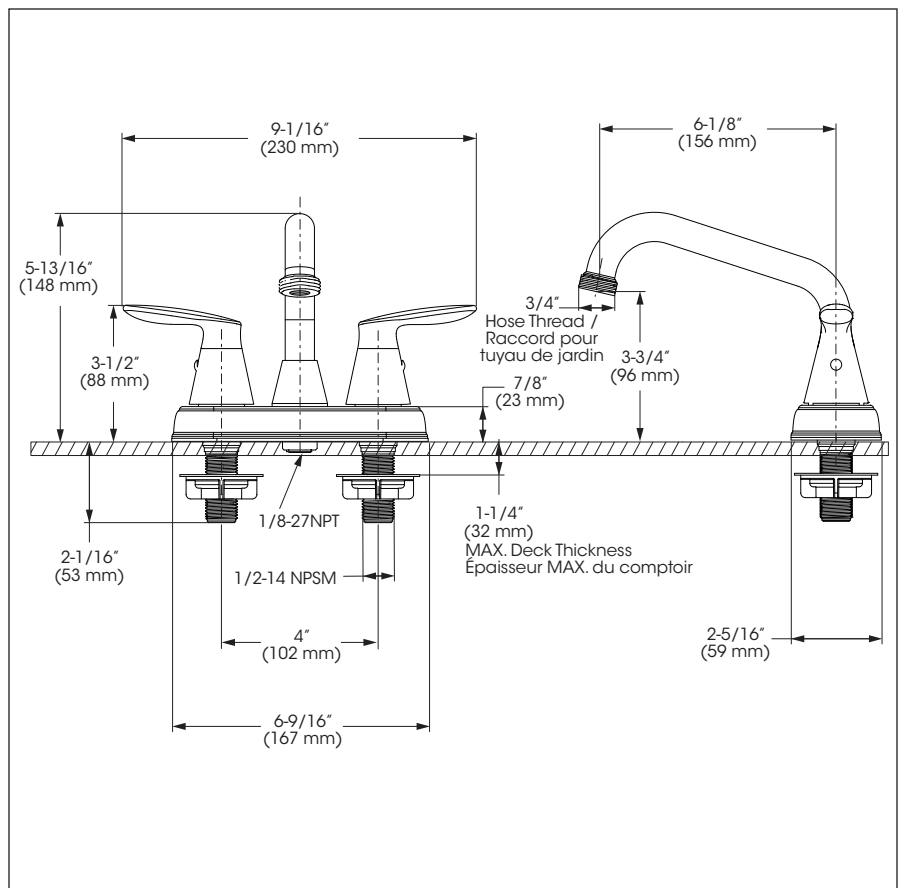

Features

- 4" c/c installation
- 6" swivel spout threaded for 3/4" garden hose connection
- Full flow
- Integrated drip seal
- Stainless steel cover plate
- Hybrid waterways
- Low lead (less than 0.25%)
- 1/2" IPS connections

Cartridges

- Washerless 1/4 turn (9CA78)

Finish

- Polished chrome

Caractéristiques

- Installation à entraxe de 4 pouces c/c
- Bec pivotant de 6 pouces, fileté pour raccord de tuyau de jardin de 3/4 pouce
- Plein débit
- Soupape de vidange intégrée
- Plaque de recouvrement en acier inoxydable
- Voies d'alimentation hybrides
- Faible teneur en plomb (moins de 0,25%)
- Raccordements 1/2 pouce IPS

Cartouches

- Sans rondelle 1/4 de tour (9CA78)

Fini

- Chrome poli

No	Description		Part Pièce
1	Spout kit	Ensemble de bec	FCKTS1028
2	Aerator	Aérateur	FC96121
3	Spout retainer kit	Ensemble de retenue du bec	FCKTS9059
4	Handles kit (hot and cold)	Ensemble de poignées (chaude et froide)	FCKTS2157
5	Cartridge retainer nut and washer	Écrou de retenue de la cartouche et rondelle	N/A
6	Washerless 1/4 turn cartridge	Cartouche 1/4 tour sans rondelle	9CA78
7	Rubber seat with spring	Siège de caoutchouc et ressort	9CA01
8	Washer	Rondelle	9346-1
9	Lock nut	Contre-écrou	FC924230
10	Drip seal (1/8-27 NPT)	Soupape de vidange (1/8-27 NPT)	N/A