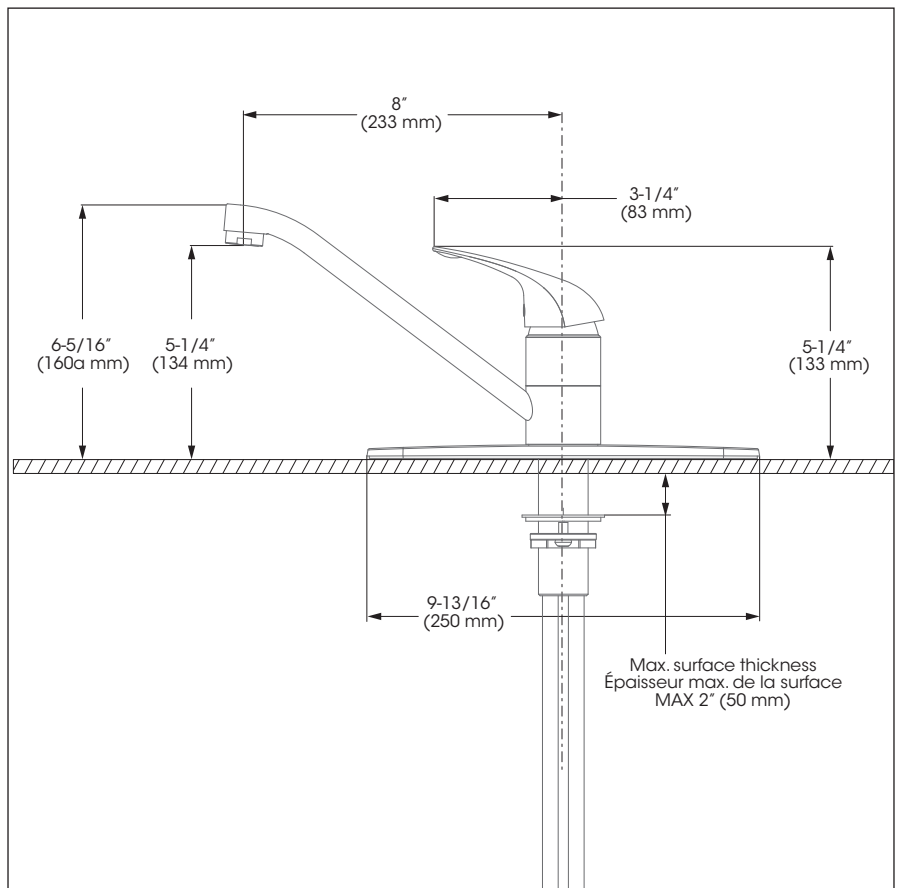

Features

- 8" c/c installation
- 8" swivel spout
- Maximum flow of 5.7 L/min (1.5 gpm) at 60 psi (**ecologia**)
- Stainless steel cover plate
- Hybrid waterways
- Low lead (less than 0.25%)
- 9/16" IPS connections with flexible nylon braided connectors

Cartridge

- Ceramic (FC9M6)

Finish

- Polished chrome

Caractéristiques

- Installation à entraxe de 8 pouces c/c
- Bec pivotant de 8 pouces
- Débit maximal de 5,7 L/min (1,5 gpm) à 60 psi (**ecologia**)
- Plaque de recouvrement en acier inoxydable
- Voies d'alimentation hybrides
- Faible teneur en plomb (moins de 0,25%)
- Raccordements 9/16 pouce IPS avec connecteurs flexibles tressés en nylon inoxydable

Cartouche

- Céramique (FC9M6)

Fini

- Chrome poli

No	Description		Part Pièce
1	Handle kit	Ensemble de poignée	FCKTS2184
2	Allen screw	Vis Allen	923001
3	Index	Index	FCHDL4016
4	Sleeve	Manchon	FCDEC5026
5	Polymer washer	Rondelle de polymère	FCWAB1012
6	Spout kit	Esemble de bec	FCKTS1039
7	Aerator	Aérateur	FCAERA075
8	Retainer nut	Écrou	FCNUTC032
9	Handle adapter	Adaptateur de la poignée	FCHDL5008
10	Ceramic cartridge	Cartouche céramique	FC9M6
11	O-Ring (37,0 x 3,0)	Joint torique (37,0 x 3,0)	FCORA1062
12	Cover plate kit	Ensemble de plaque de recouvrement	FCKTS3071
13	Anchor kit	Ensemble d'ancrage	FCKTS4040