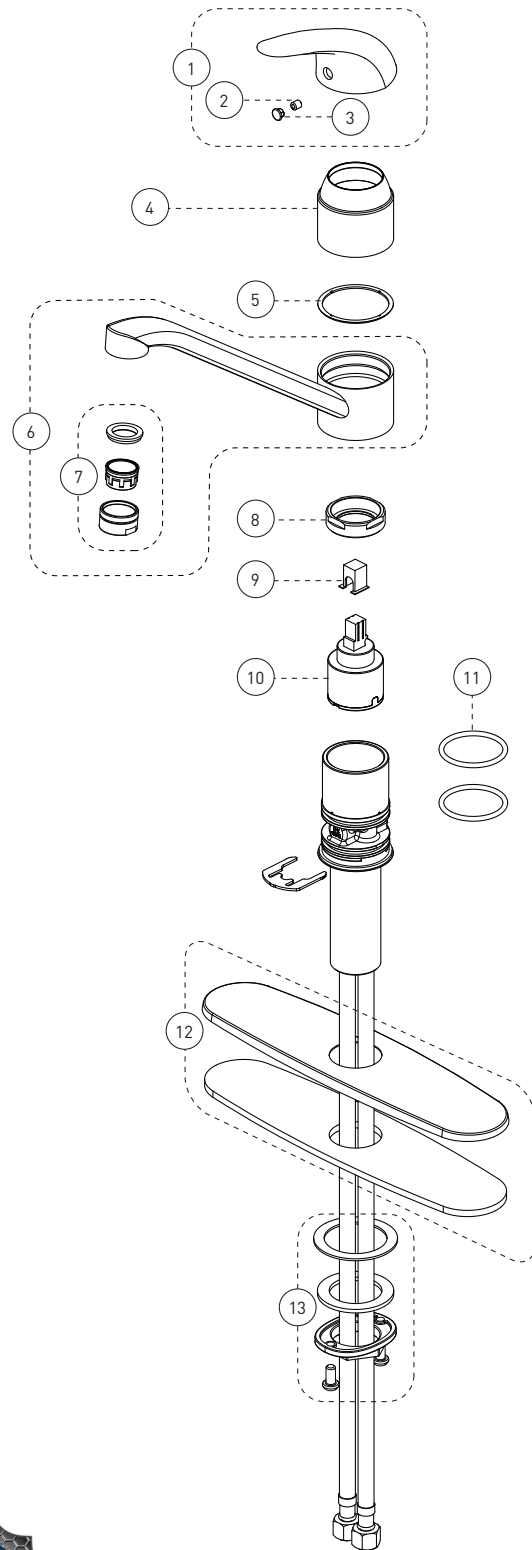

Features

- 8" c/c installation
- 8" swivel spout
- Maximum flow of 5.7 L/min (1.5 gpm) at 60 psi (**ecologia**)
- Stainless steel cover plate
- Hybrid waterways
- Low lead (less than 0.25%)
- 9/16" IPS connections with flexible nylon braided connectors

Cartridge

- Ceramic (FC9M6)

Finish

- Polished chrome

Caractéristiques

- Installation à entraxe de 8 pouces c/c
- Bec pivotant de 8 pouces
- Débit maximal de 5,7 L/min (1,5 gpm) à 60 psi (**ecologia**)
- Plaque de recouvrement en acier inoxydable
- Voies d'alimentation hybrides
- Faible teneur en plomb (moins de 0,25%)
- Raccordements 9/16 pouce IPS avec connecteurs flexibles tressés en nylon inoxydable

Cartouche

- Céramique (FC9M6)

Fini

- Chrome poli

No	Description		Part Pièce
1	Handle kit	Ensemble de poignée	FCKTS2184
2	Allen screw	Vis Allen	923001
3	Index	Index	FCHDL4016
4	Sleeve	Manchon	FCDEC5026
5	Polymer washer	Rondelle de polymère	FCWAB1012
6	Spout kit	Esemble de bec	FCKTS1039
7	Aerator	Aérateur	FCAERA075
8	Retainer nut	Écrou	FCNUTC032
9	Handle adapter	Adaptateur de la poignée	FCHDL5008
10	Ceramic cartridge	Cartouche céramique	FC9M6
11	O-Ring (37,0 x 3,0)	Joint torique (37,0 x 3,0)	FCORA1062
12	Cover plate kit	Ensemble de plaque de recouvrement	FCKTS3071
13	Anchor kit	Ensemble d'ancrage	FCKTS4040