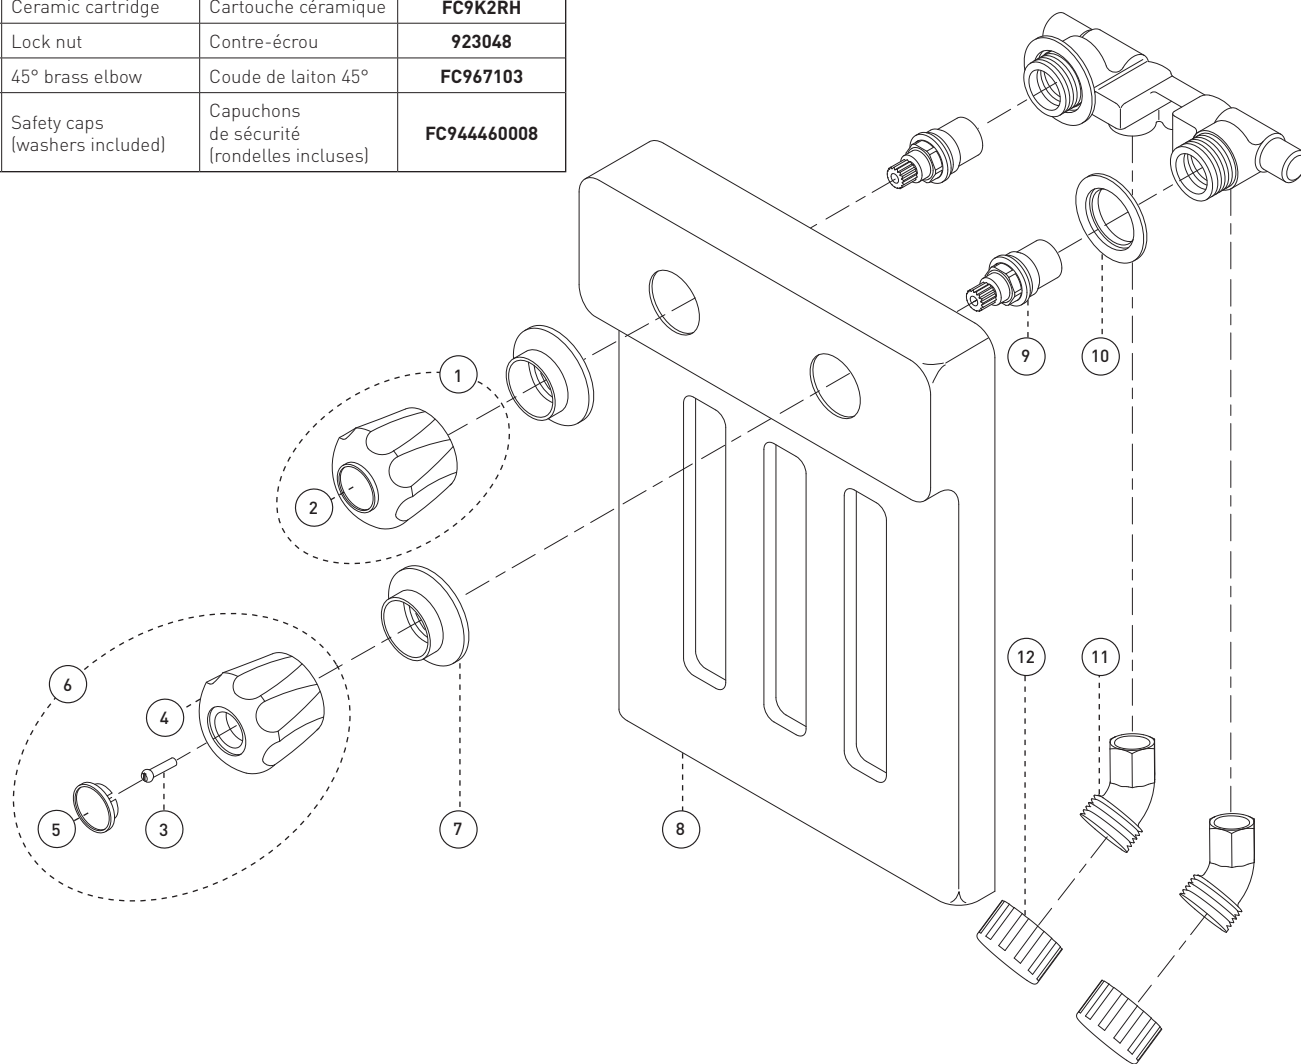

Style: 70

 Exposed Faucet for Washing Machine
 Robinet exposé pour laveuse

Features

- 3-1/2" c/c installation
- Two 45° brass elbows with exit for 3/4" garden hose and 1/2" copper inlet
- Two plastic security caps for water tests included
- Solid brass body
- Polymer cover plate

Cartridges

- Ceramic 1/4 turn (FC9K2RH)

Finish

- Polished chrome (handles)

Caractéristiques

- Installation à entraxe de 3-1/2 pouces c/c
- 2 coudes en laiton à 45° avec sortie pour tuyau de jardin de 3/4 pouce et entrée de 1/2 pouce cuivre
- 2 capuchons de sécurité pour tests d'eau inclus
- Corps en laiton massif
- Plaque de recouvrement en polymère

Cartouches

- Céramique 1/4 de tour (FC9K2RH)

Fini

- Chrome poli (poignées)

This product is covered by a limited lifetime warranty. Consult our website for complete details.

Ce produit est couvert par une garantie à vie limitée. Consultez notre site internet pour tous les détails.

Style: **70**

Exposed Faucet for Washing Machine
Robinet exposé pour laveuse

No	Description		Part Pièce
1	Handle kit (hot and cold index)	Ensemble de poignée (avec index chaud et froid)	FC905075BR
2	Index (hot water)	Index (eau chaude)	975003R
3	Handle screw	Vis de poignée	923048
4	Handle	Poignée	N/A
5	Index (cold water)	Index (eau froide)	975003B
6	Handle kit (hot and cold index)	Ensemble de poignée (avec index chaud et froid)	FC905075BR
7	Plastic flange	Bride de plastique	FC955433007
8	Cover plate	Plaque de recouvrement	FC955433010
9	Ceramic cartridge	Cartouche céramique	FC9K2RH
10	Lock nut	Contre-écrou	923048
11	45° brass elbow	Coude de laiton 45°	FC967103
12	Safety caps (washers included)	Capuchons de sécurité (rondelles incluses)	FC944460008