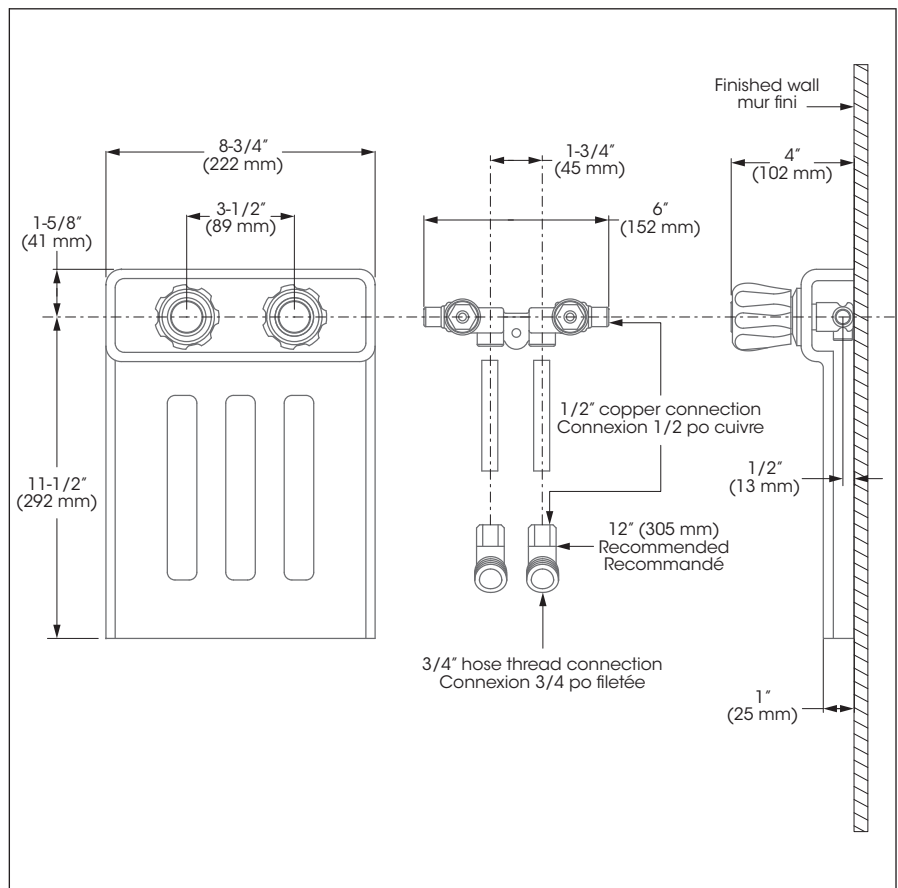

Style: 70

 Exposed Faucet for Washing Machine
 Robinet exposé pour laveuse

Features

- 3-1/2" c/c installation
- Two 45° brass elbows with exit for 3/4" garden hose and 1/2" copper inlet
- Two plastic security caps for water tests included
- Solid brass body
- Polymer cover plate

Cartridges

- Ceramic 1/4 turn (FC9K2RH)

Finish

- Polished chrome (handles)

Caractéristiques

- Installation à entraxe de 3-1/2 pouces c/c
- 2 coudes en laiton à 45° avec sortie pour tuyau de jardin de 3/4 pouce et entrée de 1/2 pouce cuivre
- 2 capuchons de sécurité pour tests d'eau inclus
- Corps en laiton massif
- Plaque de recouvrement en polymère

Cartouches

- Céramique 1/4 de tour (FC9K2RH)

Fini

- Chrome poli (poignées)

This product is covered by a limited lifetime warranty. Consult our website for complete details.

Ce produit est couvert par une garantie à vie limitée. Consultez notre site internet pour tous les détails.

Style: **70**

Exposed Faucet for Washing Machine
Robinet exposé pour laveuse

No	Description		Part Pièce
1	Handle kit (hot and cold index)	Ensemble de poignée (avec index chaud et froid)	FC905075BR
2	Index (hot water)	Index (eau chaude)	975003R
3	Handle screw	Vis de poignée	923048
4	Handle	Poignée	N/A
5	Index (cold water)	Index (eau froide)	975003B
6	Handle kit (hot and cold index)	Ensemble de poignée (avec index chaud et froid)	FC905075BR
7	Plastic flange	Bride de plastique	FC955433007
8	Cover plate	Plaque de recouvrement	FC955433010
9	Ceramic cartridge	Cartouche céramique	FC9K2RH
10	Lock nut	Contre-écrou	923048
11	45° brass elbow	Coude de laiton 45°	FC967103
12	Safety caps (washers included)	Capuchons de sécurité (rondelles incluses)	FC944460008