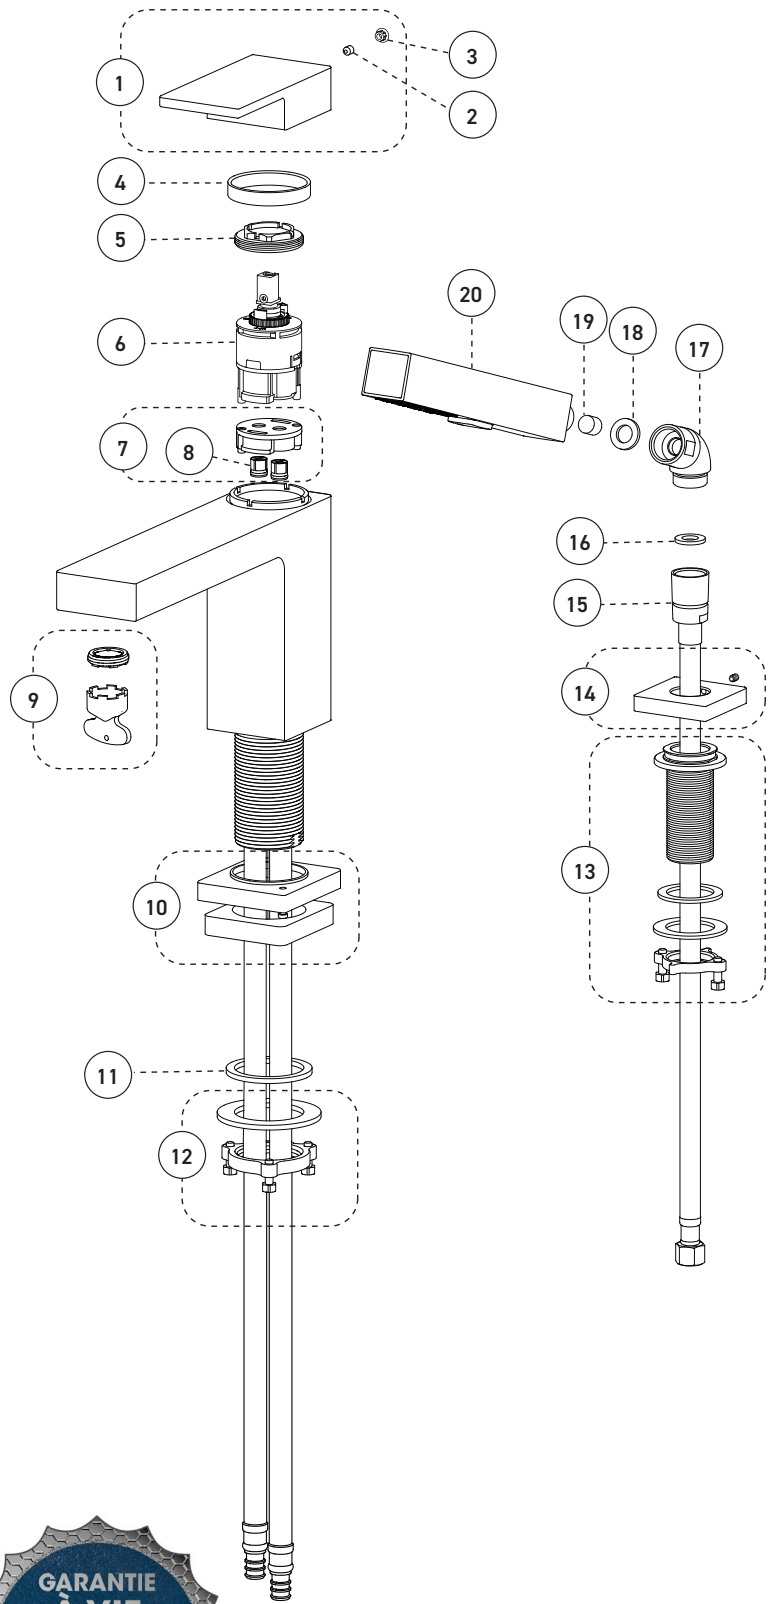

Bathtub Faucet – Complete model for Roman Bathtub with Pressure Balance
Robinet pour baignoire – Modèle complet pour baignoire romaine avec pression équilibrée

No	Description		Part Pièce
1	Handle kit	Ensemble de poignée	FKCTS2163MB
2	Cap	Capuchon	FCHDL4013MB
3	Allen screw	Vis Allen	923001
4	Trim cap	Garniture d'écrou	FCDEC7115MB
5	Retainer nut	Écrou de retenue	FCNUTC024
6	Ceramic cartridge	Cartouche céramique	FC9AC013
7	Check valve kit	Ensemble de soupapes anti-retour	FKCTS9048
8	Check valve	Soupape anti-retour	96077X
9	Aerator	Aérateur	FCAER3021
10	Spout flange	Bride du bec	FCDEC3033MB
11	Rubber washer	Rondelle de caoutchouc	FCWAA1017
12	Spout anchor kit	Ensemble d'ancrage du robinet	FKCTS4013
13	Hand shower support	Support de douche à main	FKCTS5015
14	Hand shower flange	Bride de douche à main	FCDEC3015MB
15	Hand shower flexible hose	Boyau de douche à main	FC96180
16	Rubber washer	Rondelle de caoutchouc	FCWAA1014
17	Elbow (110 deg)	Coude (110 deg)	912180-3MB
18	Rubber washer	Rondelle de caoutchouc	FCWAA1007
19	Check valve	Soupape anti-retour	FCVAL2005
20	Hand shower	Douche à main	FCSPS2043MB