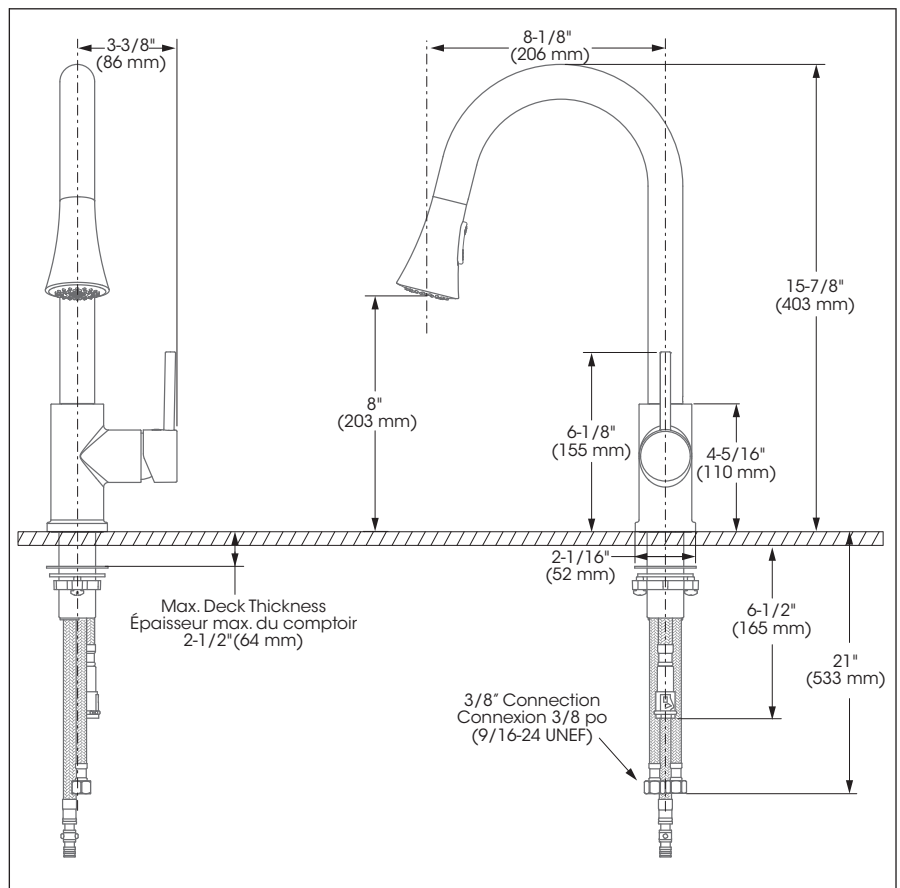

Cartridge

- Ceramic (FC9M6)

Finish

- Polished chrome

Caractéristiques

- Installation monotrou
- Soupape anti-retour intégrée
- Connexion Kliik
- Amarrage facile de la douchette
- Rotation de la poignée vers l'avant
- Plaque de recouvrement optionnelle (FCKTS3036 vendue séparément)
- Bec pivotant intégrant douchette amovible avec bouton inverseur de jets (concentré, diffus) et boyau de 59 pouces en nylon tressé
- Débit maximal de 6,8 L/min (1.8 gpm) à 60 psi (**ecologia**)
- Enveloppe extérieure en métal
- Voies d'alimentation en laiton
- Faible teneur en plomb (moins de 0,25%)
- Raccordements 3/8 pouce (9/16-24 UNEF) avec connecteurs flexibles tressés nylon

Cartouche

- Céramique (FC9M6)

Fini

- Chrome poli

No	Description		Part Pièce
1	Handle kit	Ensemble de poignée	FCKTS2109
2	Index	Index	FCHDL4019
3	Allen screw	Vis Allen	923001
4	Trim cap	Garniture d'écrou	FCDEC7040
5	Retainer nut	Écrou	FCNUTC007
6	Ceramic cartridge	Cartouche céramique	FC9M6
7	Spout retainer kit	Ensemble de retenue du bec	FCKTS9030
8	Spout kit	Ensemble de bec	FCKTS1014
9	Flexible hose	Tuyau flexible en nylon	FCHOS1021
10	Rubber washer (18,8 mm x 9,5 mm x 2,6 mm)	Rondelle de caoutchouc (18,8 mm x 9,5 mm x 2,6 mm)	FCWAA1022
11	Flow restricting check valve	Soupape anti-retour / restricteur de débit	FCVAL2005
12	Hand spray	Douchette	FCSPS5029
13	O-ring (2.62 x 40.94)	Joint torique (2.62 x 40.94)	FCORA1023
14	Weight (screwless)	Poids (sans vis)	FCOTH9039
15	Anchor kit	Ensemble d'ancrage	FCKTS4011
16	Retainer clip	Anneau de retenue	FCOTH2002