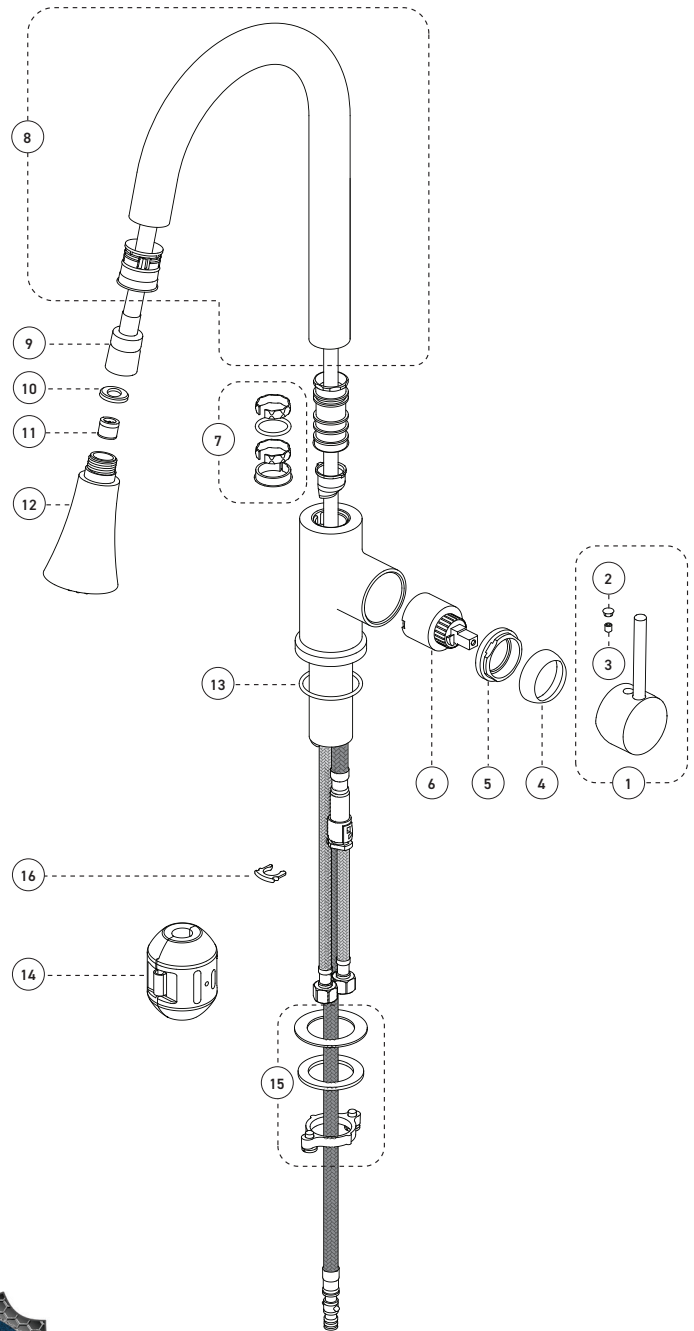

Cartridge

- Ceramic (FC9M6)

Finish

- Polished chrome

Caractéristiques

- Installation monotrou
- Soupape anti-retour intégrée
- Connexion Kliik
- Amarrage facile de la douchette
- Rotation de la poignée vers l'avant
- Plaque de recouvrement optionnelle (FCKTS3036 vendue séparément)
- Bec pivotant intégrant douchette amovible avec bouton inverseur de jets (concentré, diffus) et boyau de 59 pouces en nylon tressé
- Débit maximal de 6,8 L/min (1.8 gpm) à 60 psi (**ecologia**)
- Enveloppe extérieure en métal
- Voies d'alimentation en laiton
- Faible teneur en plomb (moins de 0,25%)
- Raccordements 3/8 pouce (9/16-24 UNEF) avec connecteurs flexibles tressés nylon

Cartouche

- Céramique (FC9M6)

Fini

- Chrome poli

No	Description		Part Pièce
1	Handle kit	Ensemble de poignée	FCKTS2109
2	Index	Index	FCHDL4019
3	Allen screw	Vis Allen	923001
4	Trim cap	Garniture d'écrou	FCDEC7040
5	Retainer nut	Écrou	FCNUTC007
6	Ceramic cartridge	Cartouche céramique	FC9M6
7	Spout retainer kit	Ensemble de retenue du bec	FCKTS9030
8	Spout kit	Ensemble de bec	FCKTS1014
9	Flexible hose	Tuyau flexible en nylon	FCHOS1021
10	Rubber washer (18,8 mm x 9,5 mm x 2,6 mm)	Rondelle de caoutchouc (18,8 mm x 9,5 mm x 2,6 mm)	FCWAA1022
11	Flow restricting check valve	Soupape anti-retour / restricteur de débit	FCVAL2005
12	Hand spray	Douchette	FCSPS5029
13	O-ring (2.62 x 40.94)	Joint torique (2.62 x 40.94)	FCORA1023
14	Weight (screwless)	Poids (sans vis)	FCOTH9039
15	Anchor kit	Ensemble d'ancrage	FCKTS4011
16	Retainer clip	Anneau de retenue	FCOTH2002