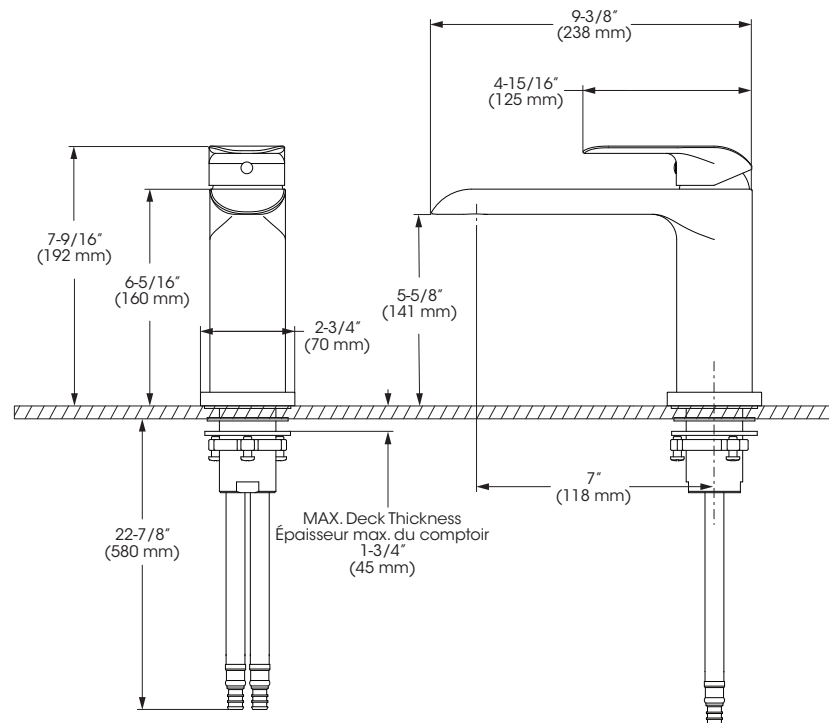

Bathtub Faucet – Complete model for Roman Bathtub with Pressure Balance
Robinet pour baignoire – Modèle complet pour baignoire romaine avec pression équilibrée

Features

- Pressure balance built into the cartridge
- Automatic flow shut off when cold water supply is interrupted
- Temperature limiting device
- Maximum flow of 25.5 L/min (6.7 gpm) at 60 psi
- Brass body
- 1/2" PEX connections with flexible stainless steel braided connectors (22 7/8" - 580mm)

Cartridge

- Ceramic (FC9AC010)

Finish

- Polished chrome

Caractéristiques

- Pression équilibrée intégrée à la cartouche
- Fermeture automatique du débit si l'alimentation d'eau froide est interrompue
- Limiteur de température
- Débit maximal de 25,5 L/min (6,7 gpm) à 60 psi
- Corps en laiton
- Raccordements 1/2 pouce PEX avec connecteurs flexibles tressés en acier inoxydable (22 5/8 po. - 580mm)

Cartouche

- Céramique (FC9AC010)

Fini

- Chrome poli

**Bathtub Faucet – Complete model for Roman Bathtub with Pressure Balance
Robinet pour baignoire – Modèle complet pour baignoire romaine avec pression équilibrée**

No	Description		Part Pièce
1	Handle kit	Ensemble de poignée	FCKTS2165
2	Cap	Capuchon	FCHDL4027
3	Allen screw	Vis Allen	923001
4	Trim cap	Garniture d'écrou	FCDEC7116
5	Retainer nut	Écrou de retenue	FCNUTC021
6	Ceramic cartridge	Cartouche céramique	FC9AC010
7	Check valve kit	Ensemble de soupapes anti-retour	FCKTS9048
8	Aerator	Aérateur	FCAER3021
9	Spout flange	Bride du bec	FCDEC3035
10	Spout anchor kit	Ensemble d'ancrage du robinet	FCKTS4013