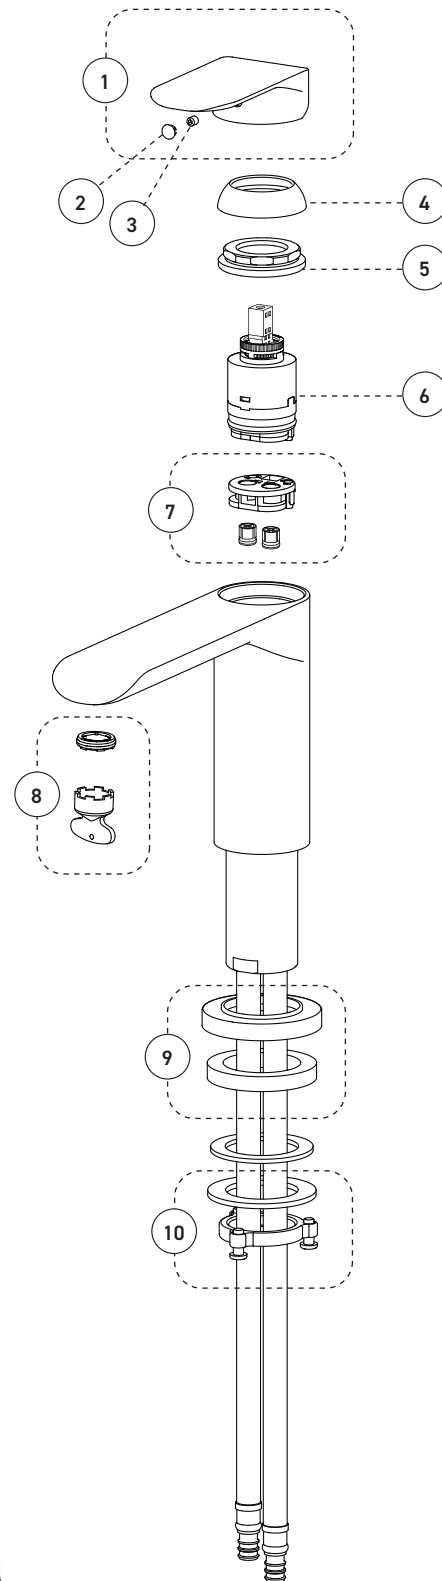

Bathtub Faucet – Complete model for Roman Bathtub with Pressure Balance
Robinet pour baignoire – Modèle complet pour baignoire romaine avec pression équilibrée

Features

- Pressure balance built into the cartridge
- Automatic flow shut off when cold water supply is interrupted
- Temperature limiting device
- Maximum flow of 25.5 L/min (6.7 gpm) at 60 psi
- Brass body
- 1/2" PEX connections with flexible stainless steel braided connectors (22 7/8" - 580mm)

Cartridge

- Ceramic (FC9AC010)

Finish

- Polished chrome

Caractéristiques

- Pression équilibrée intégrée à la cartouche
- Fermeture automatique du débit si l'alimentation d'eau froide est interrompue
- Limiteur de température
- Débit maximal de 25,5 L/min (6,7 gpm) à 60 psi
- Corps en laiton
- Raccordements 1/2 pouce PEX avec connecteurs flexibles tressés en acier inoxydable (22 5/8 po. - 580mm)

Cartouche

- Céramique (FC9AC010)

Fini

- Chrome poli

**Bathtub Faucet – Complete model for Roman Bathtub with Pressure Balance
Robinet pour baignoire – Modèle complet pour baignoire romaine avec pression équilibrée**

No	Description		Part Pièce
1	Handle kit	Ensemble de poignée	FCKTS2165
2	Cap	Capuchon	FCHDL4027
3	Allen screw	Vis Allen	923001
4	Trim cap	Garniture d'écrou	FCDEC7116
5	Retainer nut	Écrou de retenue	FCNUTC021
6	Ceramic cartridge	Cartouche céramique	FC9AC010
7	Check valve kit	Ensemble de soupapes anti-retour	FCKTS9048
8	Aerator	Aérateur	FCAER3021
9	Spout flange	Bride du bec	FCDEC3035
10	Spout anchor kit	Ensemble d'ancrage du robinet	FCKTS4013