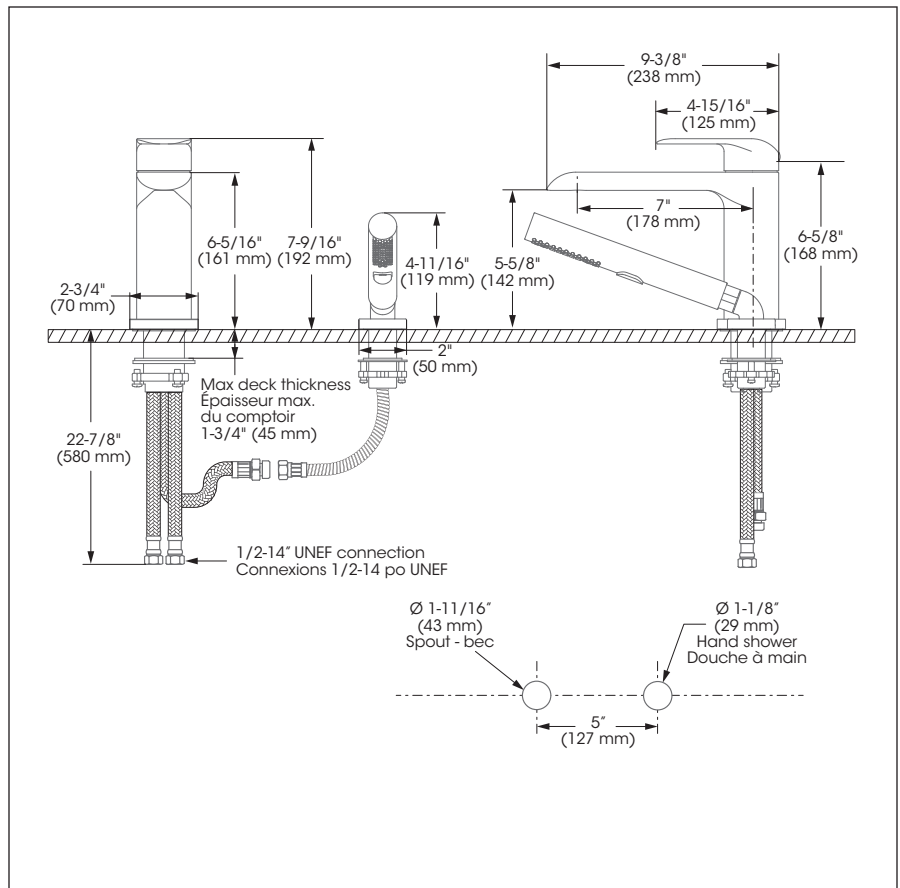

Fini

- Noir mat