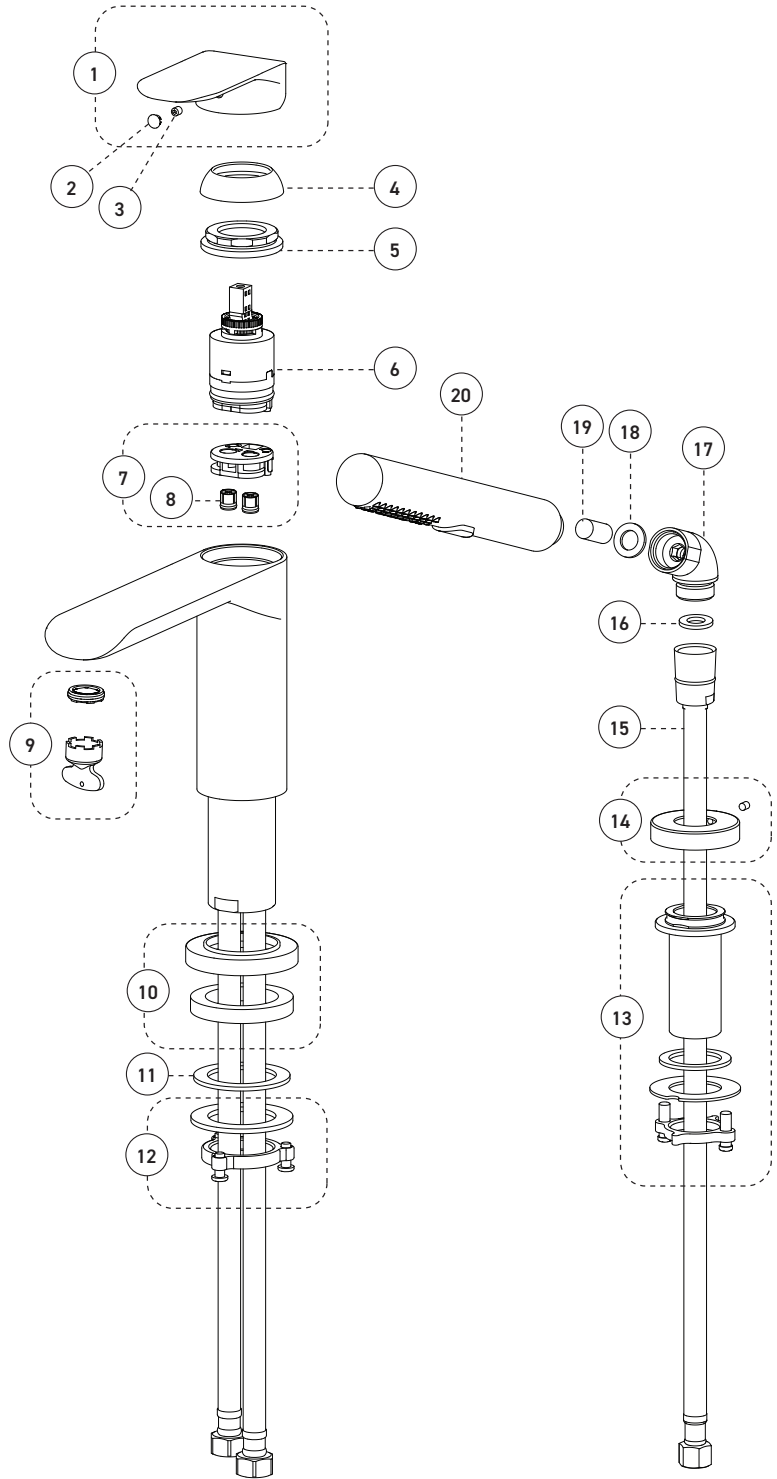

Cartridge

- Ceramic (FC9AC013)

Finish

- Matte black

Caractéristiques

- Installation à entraxe ajustable variant de 5 à 8 pouces c/c
- Cartouche à pression équilibrée / déviateur
- Fermeture automatique du débit si l'alimentation d'eau froide est interrompue
- Limiteur de température
- Bec de baignoire :
 - Débit maximal de 21,8 L/min (5,8 gpm) à 60 psi
- Douche à main :
 - type de jets: Diffus
 - type de jets: Concentré
 - Buses souples faciles à nettoyer
 - Boyau de 59 pouces en métal chromé
 - Débit maximal de 6,8 L/min (1,8 gpm) à 80 psi (ecologia)
- Corps en laiton
- Raccordements 1/2 pouce IPS avec connecteurs flexibles tressés en acier inoxydable (22 7/8 po. - 580mm)

No	Description	Part Pièce
1	Handle kit	Ensemble de poignée
2	Cap	Capuchon
3	Allen screw	Vis Allen
4	Trim cap	Garniture d'écrou
5	Retainer nut	Écrou de retenue
6	Ceramic cartridge	Cartouche céramique
7	Check valve kit	Ensemble de soupapes anti-retour
8	Check valve	Soupape anti-retour
9	Aerator	Aérateur
10	Spout flange	Bride du bec
11	Rubber washer	Rondelle de caoutchouc
12	Spout anchor kit	Ensemble d'ancrage du robinet
13	Hand shower support	Support de douche à main
14	Hand shower flange	Bride de douche à main
15	Hand shower flexible hose	Boyau de douche à main
16	Rubber washer	Rondelle de caoutchouc
17	Elbow (110 deg)	Coude (110 deg)
18	Rubber washer	Rondelle de caoutchouc
19	Check valve	Soupape anti-retour
20	Hand shower	Douche à main