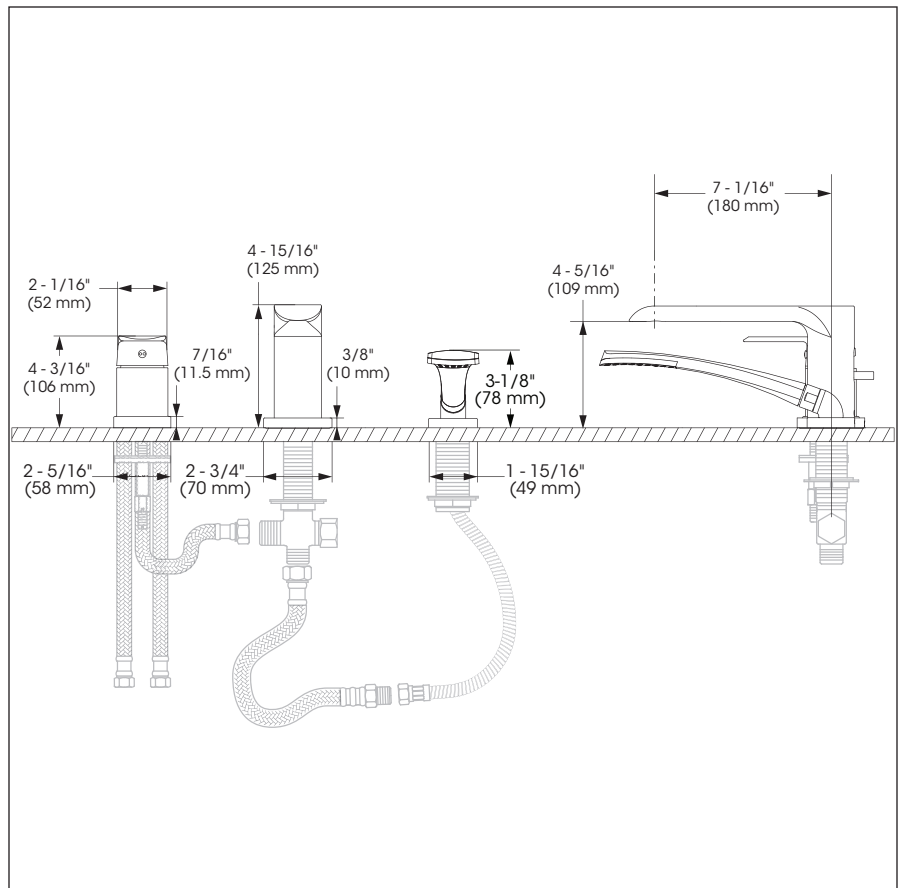

### Caractéristiques

- Installation à entraxe ajustable variant de 8 à 14 pouces c/c
- Garniture compatible avec les installations primaires de la série 43RBR2.
- Pression équilibrée intégrée à la cartouche
- Limiteur de température
- Fermeture automatique du débit si l'alimentation d'eau froide est interrompue
- Bec de baignoire :
  - De type Slip-on avec inverseur intégré
  - Débit maximal de 22,5 L/min (6 gpm) à 60 psi

### Douche à main :

- À 1 type de jet
- Buses souples faciles à nettoyer
- Boyau de 59 pouces en métal chromé inclus avec l'installation primaire
- Débit maximal de 6,8 L/min (1,8 gpm) à 80 psi (**ecologia**)

### Fini

- Chrome poli

No	Description		Part Pièce
1	Handle kit	Ensemble de poignée	FKCTS2096
2	Allen screw	Vis Allen	923001
3	Cap	Capuchon	FCHDL4029
4	Trim cap	Garniture d'écrou	FCDEC7012
5	Trim Sleeve	Douille de finition	FCDEC5011
6	Ceramic cartridge	Cartouche céramique	FC9AC010
7	Aerator	Aérateur	FCAER3016
8	Spout kit	Ensemble de bec	FCSPSA020
9	Diverter lift rod	Tirette de l'inverseur	FCDIV3001
10	Spout Allen screw	Vis Allen du bec	FCSCR2005
11	O-ring	Joint torique	FCORA1029
12	Diverter	Inverseur	FC905245D
13	Spout flange kit	Ensemble de bride du bec	FKCTS3003
14	Hand shower	Douche à main	FCSPS2027
15	Check valve (14mm)	Soupape anti-retour (14mm)	FCVAL2005
16	Elbow kit	Ensemble de coude	912180-3
17	Washer	Rondelle	FCWAA1012
18	Hand shower flange kit	Ensemble de bride de douche à main	FCDEC3024