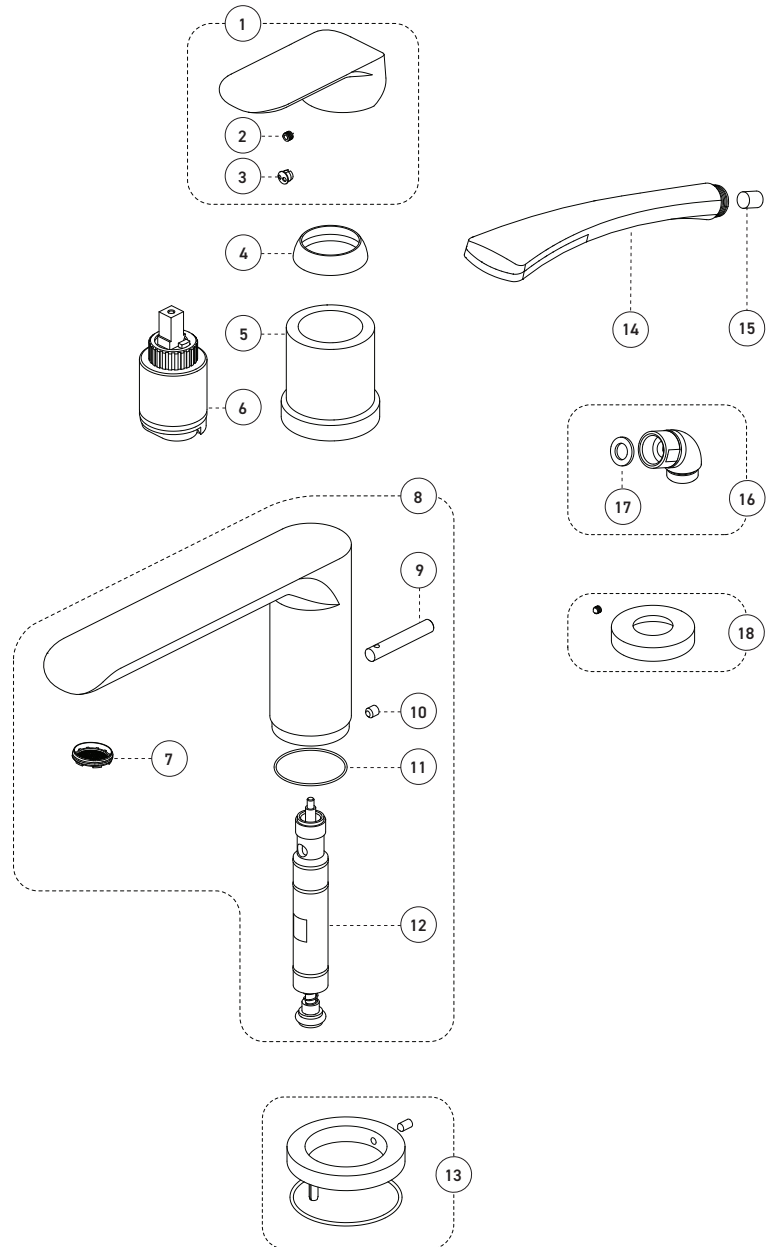

### Cartouche

- Céramique (FC9AC010)

### Fini

- Chrome poli

No	Description		Part Pièce
1	Handle kit	Ensemble de poignée	FKCTS2096
2	Allen screw	Vis Allen	923001
3	Cap	Capuchon	FCHDL4029
4	Trim cap	Garniture d'écrou	FCDEC7012
5	Trim Sleeve	Douille de finition	FCDEC5011
6	Ceramic cartridge	Cartouche céramique	FC9AC010
7	Aerator	Aérateur	FCAER3016
8	Spout kit	Ensemble de bec	FCSPSA020
9	Diverter lift rod	Tirette de l'inverseur	FCDIV3001
10	Spout Allen screw	Vis Allen du bec	FCSCR2005
11	O-ring	Joint torique	FCORA1029
12	Diverter	Inverseur	FC905245D
13	Spout flange kit	Ensemble de bride du bec	FKCTS3003
14	Hand shower	Douche à main	FCSPS2027
15	Check valve (14mm)	Soupape anti-retour (14mm)	FCVAL2005
16	Elbow kit	Ensemble de coude	912180-3
17	Washer	Rondelle	FCWAA1012
18	Hand shower flange kit	Ensemble de bride de douche à main	FCDEC3024