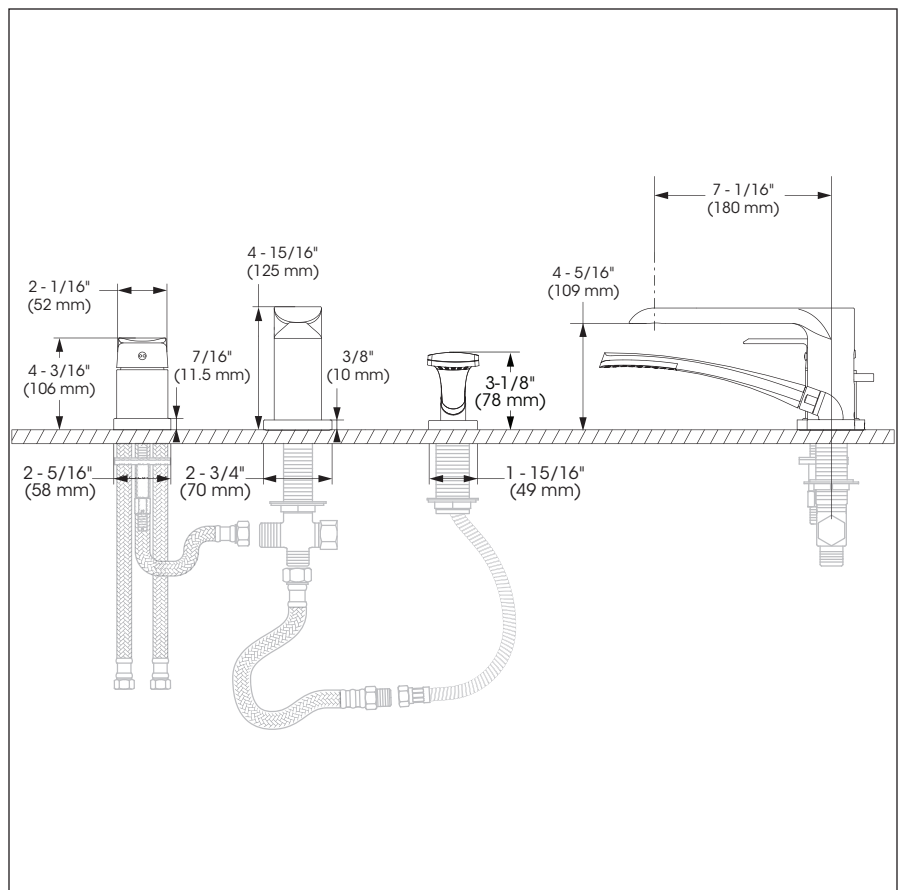

Hand shower:

- 1 type of jet
- Easy-to-clean soft nozzles
- 59" chromed / matte black metal flexible hose included with trim
- Maximum flow of 6.8 L/min (1.8 gpm) at 80 psi (**ECOLOGIA**)

- Brass body

Cartridge

- Installation à entraxe ajustable variant de 8 à 14 pouces c/c
- Garniture compatible avec les installations primaires de la série 43RBR2.
- Pression équilibrée intégrée à la cartouche
- Limiteur de température
- Fermeture automatique du débit si l'alimentation d'eau froide est interrompue
- Bec de baignoire :
 - De type Slip-on avec inverseur intégré
 - Débit maximal de 22.5 L/min (6 gpm) à 60 psi
- Douche à main :
 - À 1 type de jet
 - Buses souples faciles à nettoyer
 - Boyau de 59 pouces en métal chromé / noir mat inclus avec la garniture
 - Débit maximal de 6.8 L/min (1,8 gpm) à 80 psi (**ECOLOGIA**)

- Corps en laiton

Cartouche

- Céramique (FC9AC010)

Fini

- Noir mat

No	Description		Part Pièce
1	Handle kit	Ensemble de poignée	FKCTS2096MB
2	Allen screw	Vis Allen	923001
3	Cap	Capuchon	FCHDL4029MB
4	Trim cap	Garniture d'écrou	FCDEC7012MB
5	Trim sleeve	Douille de finition	FCDEC5011MB
6	Ceramic cartridge	Cartouche céramique	FC9AC010
7	Aerator	Aérateur	FCAER3016
8	Spout kit	Ensemble de bec	FCSPSA020MB
9	Diverter lift rod	Tirette de l'inverseur	FCDIV3001MB
10	Spout Allen screw	Vis Allen du bec	FCSCR2005MB
11	O-ring	Joint torique	FCORA1029
12	Diverter	Inverseur	FC905245D
13	Spout flange kit	Ensemble de bride du bec	FKCTS3003MB
14	Hand shower	Douche à main	FCSPS2027MB
15	Check valve (14mm)	Soupape anti-retour (14mm)	FCVAL2005
16	Elbow kit (110 deg)	Ensemble de coude (110 deg)	912180-3MB
17	Washer	Rondelle	FCWAA1012
18	Hand shower flange kit	Ensemble de bride de douche à main	FCDEC3024MB