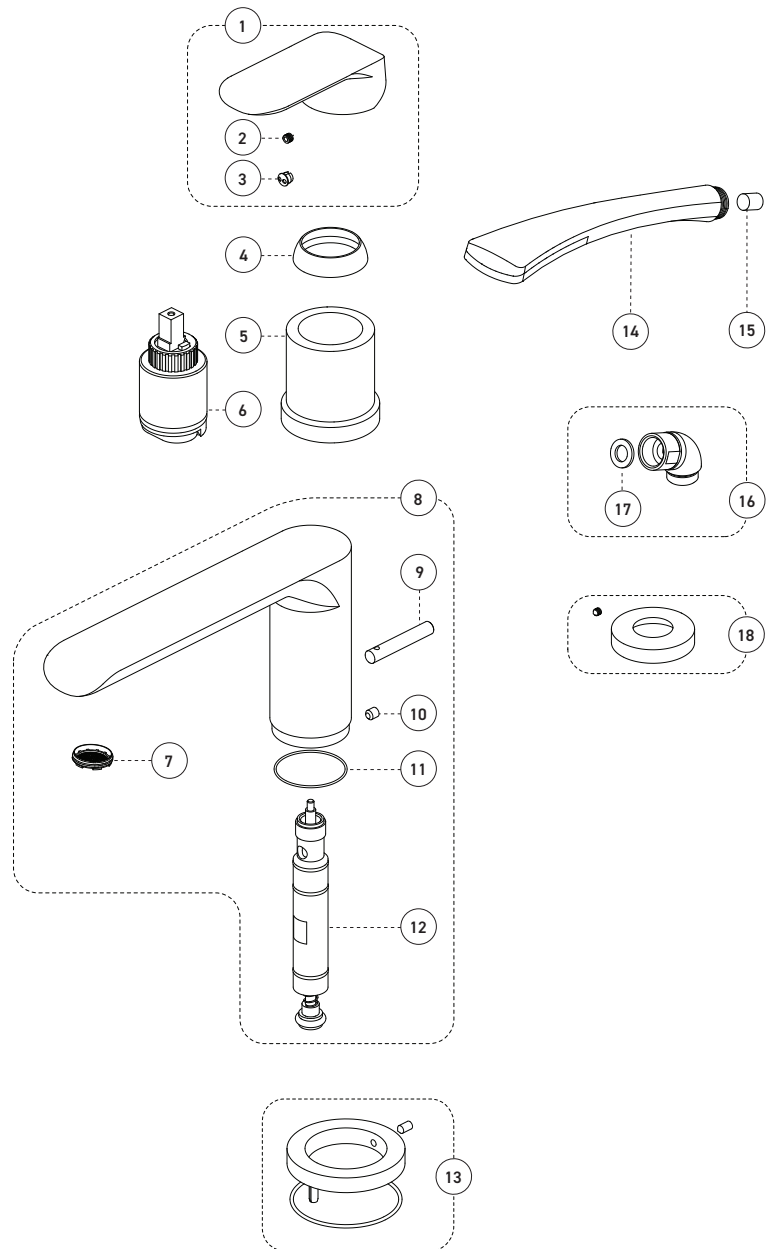

Style: **KARA**

Roman Bathtub Trim – Garniture pour baignoire romaine

Features

- 8" to 14" c/c widespread installation
- Trim compatible with 43RBR2 rough-ins Series
- Pressure balance built into the cartridge
- Temperature limiting device
- Automatic flow shut off when cold water supply is interrupted
- Bathtub spout:
 - Slip-on with built-in diverter
 - Maximum flow of 22.5 L/min (6 gpm) at 60 psi

- Installation à entraxe ajustable variant de 8 à 14 pouces c/c
- Garniture compatible avec les installations primaires de la série 43RBR2.
- Pression équilibrée intégrée à la cartouche
- Limiteur de température
- Fermeture automatique du débit si l'alimentation d'eau froide est interrompue
- Bec de baignoire :
 - De type Slip-on avec inverseur intégré
 - Débit maximal de 22.5 L/min (6 gpm) à 60 psi
- Douche à main :
 - À 1 type de jet
 - Buses souples faciles à nettoyer
 - Boyau de 59 pouces en métal chromé / noir mat inclus avec la garniture
 - Débit maximal de 6.8 L/min (1,8 gpm) à 80 psi (**ECOLOGIA**)

- Corps en laiton

Cartouche

- Céramique (FC9AC010)

Fini

- Noir mat

No	Description		Part Pièce
1	Handle kit	Ensemble de poignée	FKCTS2096MB
2	Allen screw	Vis Allen	923001
3	Cap	Capuchon	FCHDL4029MB
4	Trim cap	Garniture d'écrou	FCDEC7012MB
5	Trim sleeve	Douille de finition	FCDEC5011MB
6	Ceramic cartridge	Cartouche céramique	FC9AC010
7	Aerator	Aérateur	FCAER3016
8	Spout kit	Ensemble de bec	FCSPSA020MB
9	Diverter lift rod	Tirette de l'inverseur	FCDIV3001MB
10	Spout Allen screw	Vis Allen du bec	FCSCR2005MB
11	O-ring	Joint torique	FCORA1029
12	Diverter	Inverseur	FC905245D
13	Spout flange kit	Ensemble de bride du bec	FKCTS3003MB
14	Hand shower	Douche à main	FCSPS2027MB
15	Check valve (14mm)	Soupape anti-retour (14mm)	FCVAL2005
16	Elbow kit (110 deg)	Ensemble de coude (110 deg)	912180-3MB
17	Washer	Rondelle	FCWAA1012
18	Hand shower flange kit	Ensemble de bride de douche à main	FCDEC3024MB