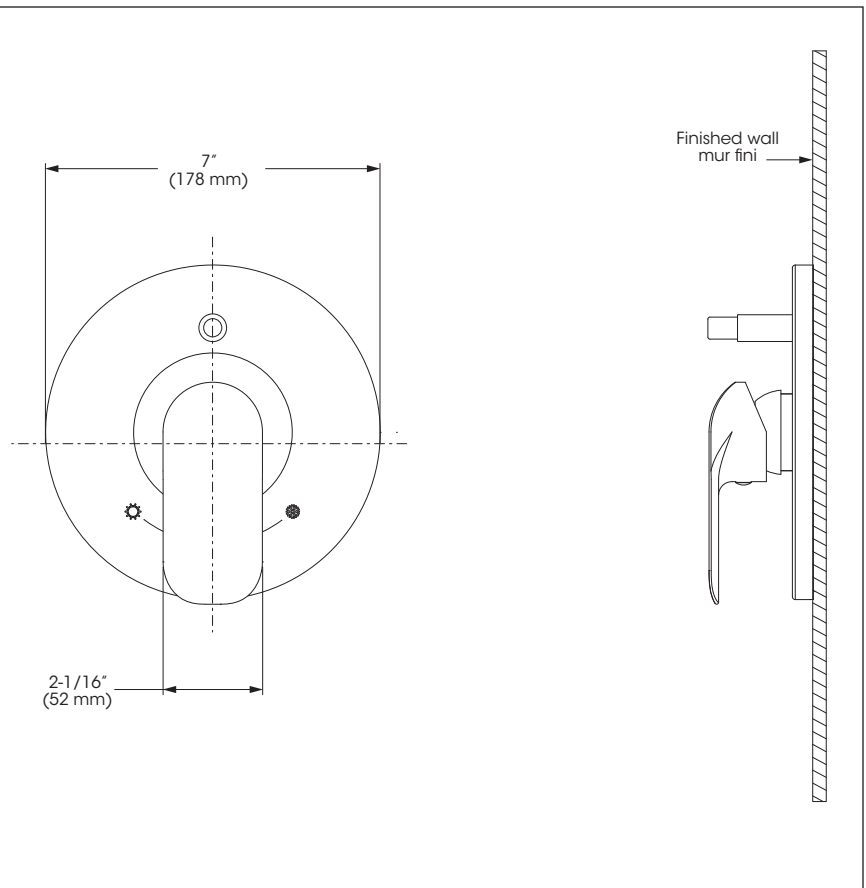

Valve - Trim for Pressure Balanced Diverter Valve with Volume Control
Valve - Garniture pour valve à pression équilibrée, déviateur avec contrôle de volume

Features

- Trim compatible with 98VSR2 rough-ins Series
- Flow control
- Pressure balance built into the cartridge
- Adjustable temperature limiting device
- Face plate with diverter button

Cartridge

- Ceramic (FC9AC010)

Finish

- Matte black

Caractéristiques

- Garniture compatible avec les installations primaires de la série 98VSR2
- Débit contrôlé
- Pression équilibrée intégrée à la cartouche
- Limiteur de température ajustable
- Bouton inverseur intégré à la plaque

Cartouche

- Céramique (FC9AC010)

Fini

- Noir mat

Valve - Trim for Pressure Balanced Diverter Valve with Volume Control
Valve - Garniture pour valve à pression équilibrée, déviateur avec contrôle de volume

No	Description		Part Pièce
1	Handle kit	Ensemble de poignée	FCKTS2096MB
2	Allen screw	Vis Allen	923001
3	Index	Index	FCHDL4018MB
4	Trim cap	Garniture d'écrou	FCDEC4007MB
5	Trim sleeve	Douille de finition	FCDEC5005MB
6	Ceramic cartridge	Cartouche céramique	FC9AC010
7	Screw cover plate with o-ring	Cache-vis a vec joint torique	FCDEC7027MB
8	Diverter knob kit	Ensemble de bouton pour inverseur	FCKTS9014MB
9	Plate screw	Vis de la plaque de finition	FC94680-7A
10	Face plate with seal joint	Plaque de finition avec joint d'étanchéité	FCDEC7050MB