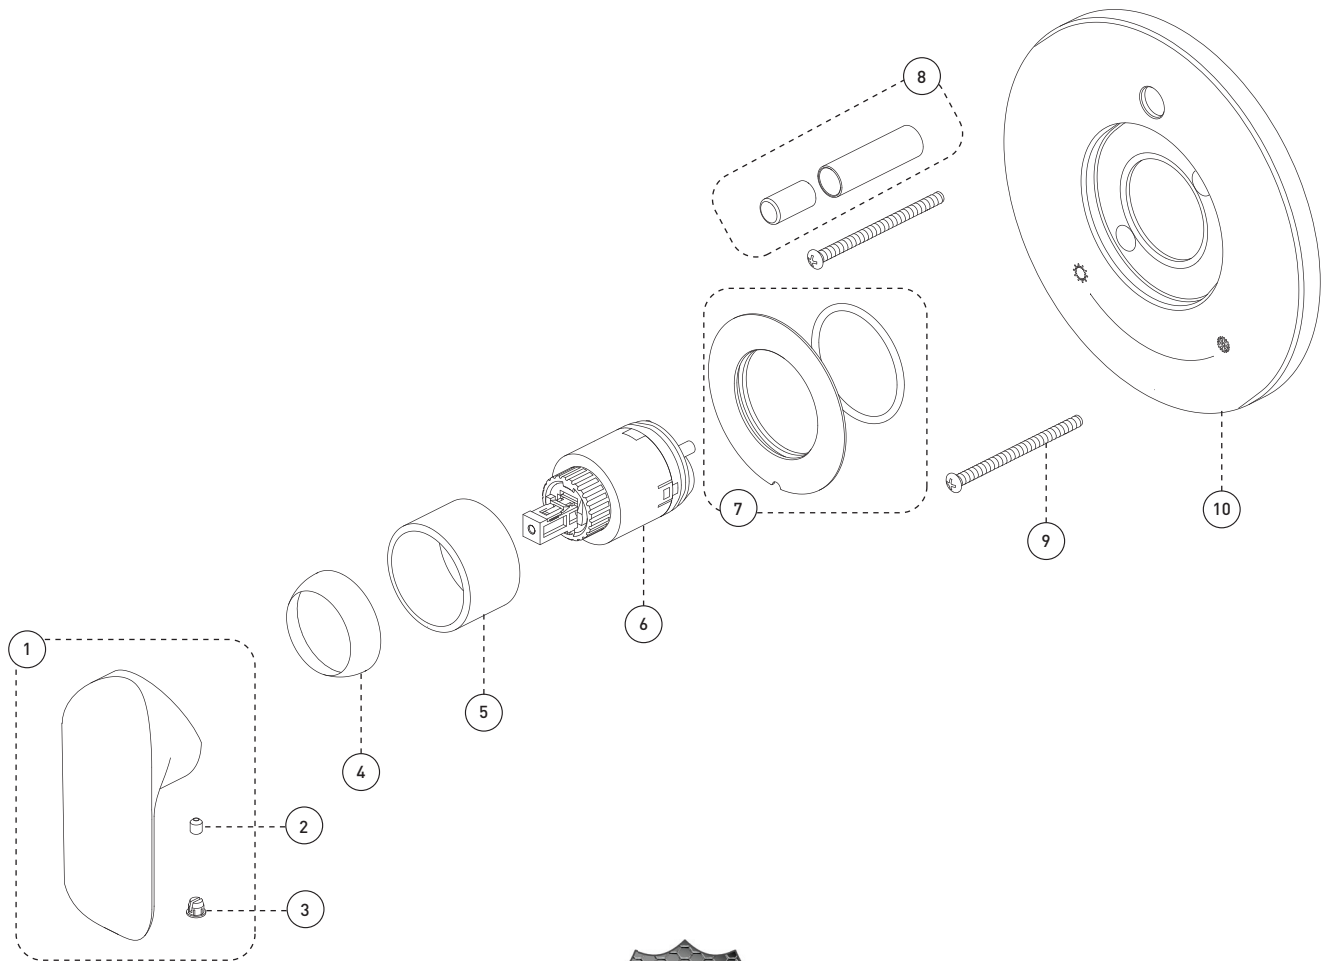

Valve - Trim for Pressure Balanced Diverter Valve with Volume Control
Valve - Garniture pour valve à pression équilibrée, déviateur avec contrôle de volume

Features

- Trim compatible with 98VSR2 rough-ins Series
- Flow control
- Pressure balance built into the cartridge
- Adjustable temperature limiting device
- Face plate with diverter button

Cartridge

- Ceramic (FC9AC010)

Finish

- Matte black

Caractéristiques

- Garniture compatible avec les installations primaires de la série 98VSR2
- Débit contrôlé
- Pression équilibrée intégrée à la cartouche
- Limiteur de température ajustable
- Bouton inverseur intégré à la plaque

Cartouche

- Céramique (FC9AC010)

Fini

- Noir mat

Valve - Trim for Pressure Balanced Diverter Valve with Volume Control
Valve - Garniture pour valve à pression équilibrée, déviateur avec contrôle de volume

No	Description		Part Pièce
1	Handle kit	Ensemble de poignée	FCKTS2096MB
2	Allen screw	Vis Allen	923001
3	Index	Index	FCHDL4018MB
4	Trim cap	Garniture d'écrou	FCDEC4007MB
5	Trim sleeve	Douille de finition	FCDEC5005MB
6	Ceramic cartridge	Cartouche céramique	FC9AC010
7	Screw cover plate with o-ring	Cache-vis a vec joint torique	FCDEC7027MB
8	Diverter knob kit	Ensemble de bouton pour inverseur	FCKTS9014MB
9	Plate screw	Vis de la plaque de finition	FC94680-7A
10	Face plate with seal joint	Plaque de finition avec joint d'étanchéité	FCDEC7050MB