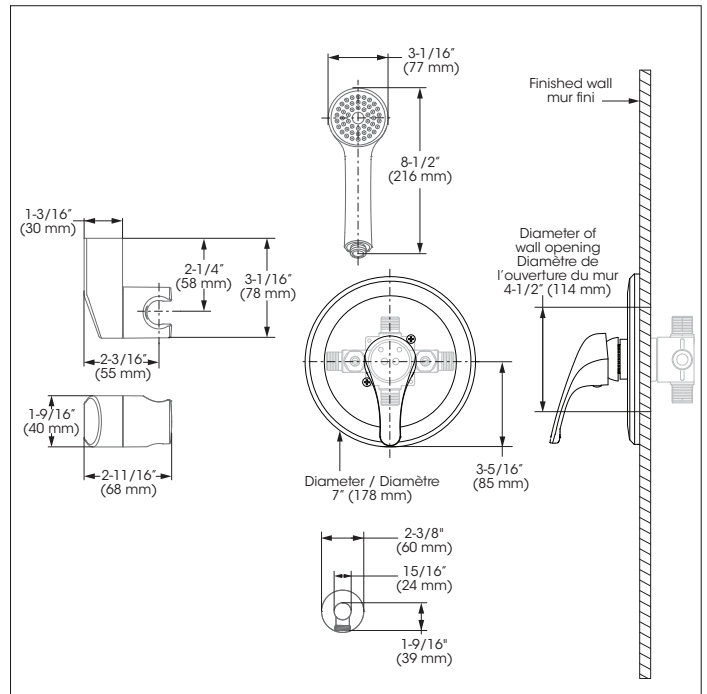

KIT: Shower Faucet - Trim for pressure balanced valve with volume control
 KIT : Robinet pour douche - Garniture pour valve à pression équilibrée, avec contrôle de volume

Replacement parts are available on order through customer service: 1 800 361-5960

KIT: Shower Faucet - Trim for pressure balanced valve with volume control
KIT : Robinet pour douche - Garniture pour valve à pression équilibrée, avec contrôle de volume

IN SHORT // EN BREF

Features

- Trim compatible with 90VSR and 90VZR rough-ins Series
- Flow control
- Pressure balance built into the cartridge
- Adjustable temperature limiting device

Hand Shower:

- type of jets: Spray
- Easy-to-clean soft nozzles
- 69" chromed metal flexible hose
- Maximum flow of 6.8 L/min (1.8 gpm) at 80 psi (ecologia)
- Adjustable angle hand shower holder
- Solid brass wall supply elbow with adjustable flange

Douche à main:

- type de jets: Diffus
- Buses souples faciles à nettoyer
- Boyau de 69 pouces en métal chromé
- Débit maximal de 6,8 L/min (1,8 gpm) à 80 psi (ecologia)
- Support de douche à angle ajustable
- Coude d'alimentation mural en laiton massif avec bride ajustable