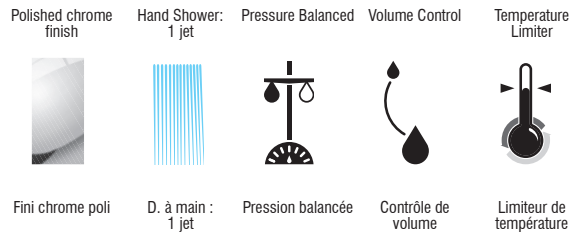

KIT: Shower Faucet - Trim for pressure balanced valve with volume control
KIT : Robinet pour douche - Garniture pour valve à pression équilibrée, avec contrôle de volume

IN SHORT // EN BREF

Features

- Trim compatible with 90VSR and 90VZR rough-ins Series
- Flow control
- Pressure balance built into the cartridge
- Adjustable temperature limiting device

Cartridge

- Ceramic (FC9AC010)

Finish

- Polished chrome

Caractéristiques

- Garniture compatible avec les installations primaires des séries 90VSR et 90VZR
- Débit contrôlé
- Pression équilibrée intégrée à la cartouche
- Limiteur de température ajustable