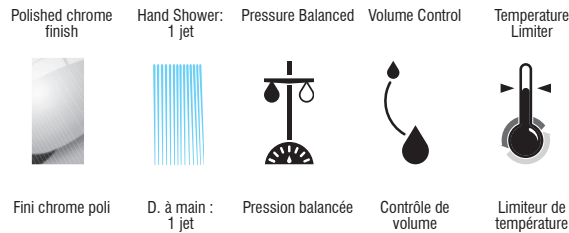

KIT: Shower/Bath Faucet - Trim for pressure balanced valve with volume control
KIT: Robinet pour bain/douche - Garniture pour valve à pression équilibrée, avec contrôle de volume

IN SHORT // EN BREF

Features

- Trim compatible with 90VSR and 90VZR rough-ins Series
- Flow control
- Pressure balance built into the cartridge
- Adjustable temperature limiting device

Hand Shower:

- type of jets: Spray
- Easy-to-clean soft nozzles
- 69" chromed metal flexible hose
- Maximum flow of 6.8 L/min (1.8 gpm) at 80 psi (ecologiaq)
- Adjustable angle hand shower holder
- Solid brass wall supply elbow with adjustable flange

Bathtub spout:

- Slip-on bathtub spout with built-in diverter

Cartridge

- Ceramic (FC9AC010)

Finish

- Polished chrome

Caractéristiques

- Garniture compatible avec les installations primaires des séries 90VSR et 90VZR
- Débit contrôlé
- Pression équilibrée intégrée à la cartouche
- Limiteur de température ajustable

Douche à main:

- type de jets: Diffus
- Buses souples faciles à nettoyer
- Boyau de 69 pouces en métal chromé
- Débit maximal de 6,8 L/min (1,8 gpm) à 80 psi (ecologiaq)
- Support de douche à angle ajustable
- Coude d'alimentation mural en laiton massif avec bride ajustable

Bec de baignoire :

- Bec de baignoire de type Slip-on avec inverseur intégré

Cartouche

- Céramique (FC9AC010)

Fini

- Chrome poli