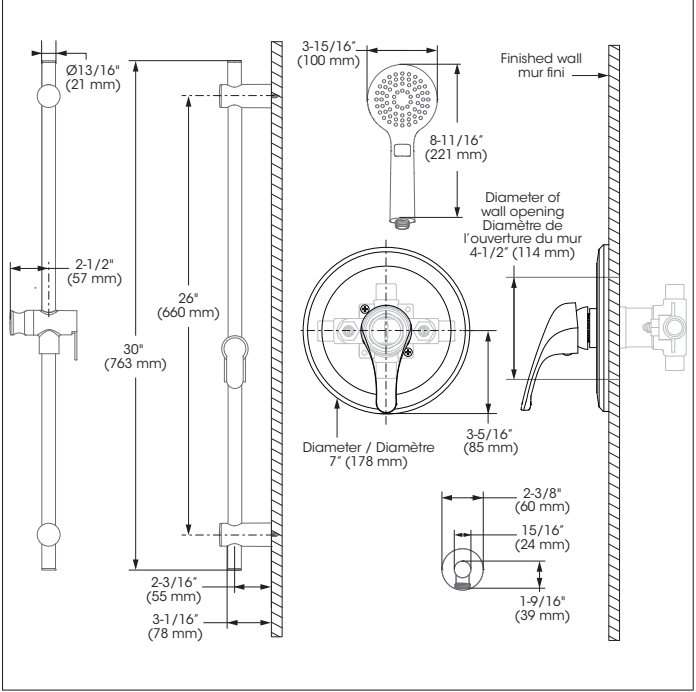

Kit: Shower Faucet (T/P) – Trim for Thermostatic Pressure Balanced Valve with Volume Control
 Kit : Robinet pour douche (T/P) – Garniture pour valve thermostatique à pression équilibrée, avec contrôle de volume

IN SHORT // EN BREF

Features

- Trim compatible with 90TPVSR rough-ins Series
- Flow control
- Pressure balance built into the thermostatic cartridge
- Adjustable temperature limiting device
- Temperature adjustable between 34° to 43°C
- Temperature factory calibrated and limited to 43°C
- Automatic flow shut off when cold water supply is interrupted

Sliding Bar:

- Drilling required installation
- 30" overall assembled sliding bar kit

Hand Shower:

- Push button diverters
- type of jets: Spray
- type of jets: Massage
- Easy-to-clean soft nozzles
- 69" chromed metal flexible hose
- Maximum flow of 6.8 L/min (1.8 gpm) at 80 psi (ecologia)
- Adjustable angle hand shower holder
- Solid brass wall supply elbow with adjustable flange

Barre à Glissière:

- Installation avec perçage requis
- Ensemble de barre à glissière de 30 pouces hors tout

Douche à main:

- Boutons inverseurs
- type de jets: Diffus
- type de jets: Massage
- Buses souples faciles à nettoyer
- Boyau de 69 pouces en métal chromé
- Débit maximal de 6,8 L/min (1,8 gpm) à 80 psi (ecologia)
- Support de douche à angle ajustable
- Coude d'alimentation mural en laiton massif avec bride ajustable