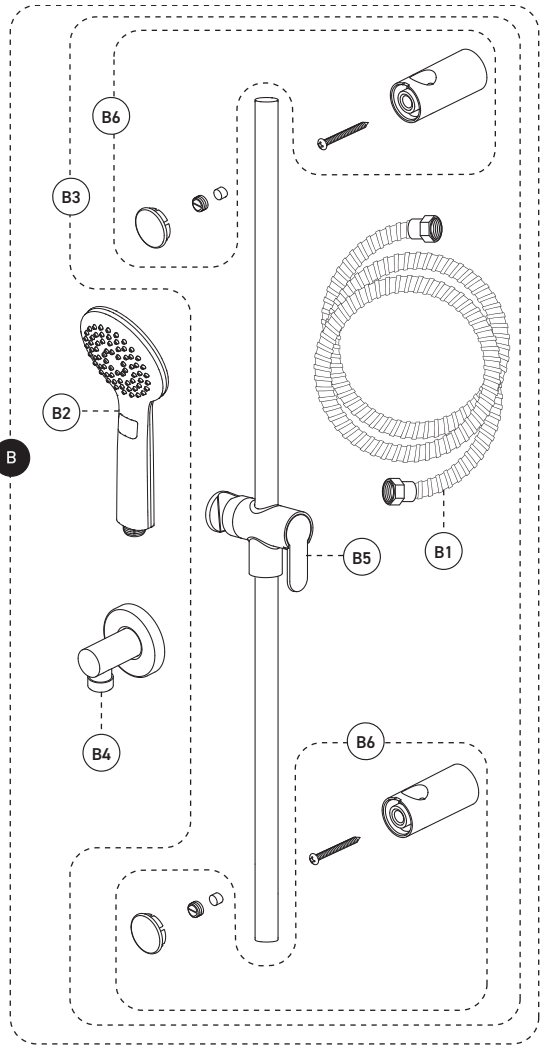

Barre à Glissière:

- Installation avec perçage requis
- Ensemble de barre à glissière de 30 pouces hors tout

Douche à main:

- Boutons inverseurs
- type de jets: Diffus
- type de jets: Massage
- Buses souples faciles à nettoyer
- Boyau de 69 pouces en métal chromé
- Débit maximal de 6,8 L/min (1,8 gpm) à 80 psi (ecologia)
- Support de douche à angle ajustable
- Coude d'alimentation mural en laiton massif avec bride ajustable

Cartouche

- Thermostatique / pression équilibrée (FCCART008)

Fini

- Chrome poli

Kit: Shower Faucet (T/P) – Trim for Thermostatic Pressure Balanced Valve with Volume Control
 Kit : Robinet pour douche (T/P) – Garniture pour valve thermostatique à pression équilibrée, avec contrôle de volume

No	Description		Part Pièce
A	Valve - Trim (T/P) for Pressure Balanced Thermostatic Valve	Valve - Garniture (T/P) pour valve à pression équilibrée, thermostatique	99STPVTCP
A-1	Handle Kit	Ensemble de poignée	FKCTS2155
A-2	Allen screw	Vis Allen	923001
A-3	Index	Index	FCHDL4044
A-4	Trim cap	Garniture d'écrou	FCDEC7012
A-5	Trim sleeve	Douille de finition	FCDEC5013
A-6	Thermostatic cartridge (T/P)	Cartouche thermostatique (T/P)	FCCART008
A-7	Trim plate screw (2)	Vis de la plaque de finition (2)	FCSCR3003
A-8	Trim plate with seal	Plaque avec joint d'étanchéité	FCDEC7061
B	Sliding bar with hand shower kit, water supply elbow and flexible hose	Ensemble de douche à main sur glissière, coude d'alimentation et boyau	B90-731
B-1	Flexible hose	Boyau	96179
B-2	Hand shower (1,8 gpm)	Douche à main (1,8 gpm)	FCSPS2036
B-3	30" sliding bar kit (includes flexible hose 96179)	Ensemble de barre à glissière 30 po (incluant boyau 96179)	B90-730
B-4	Water supply elbow	Coude d'alimentation	B92-002
B-5	Hand shower holder	Support pour douche à main	B93-700
B-6	Wall support	Support murale	B93-501