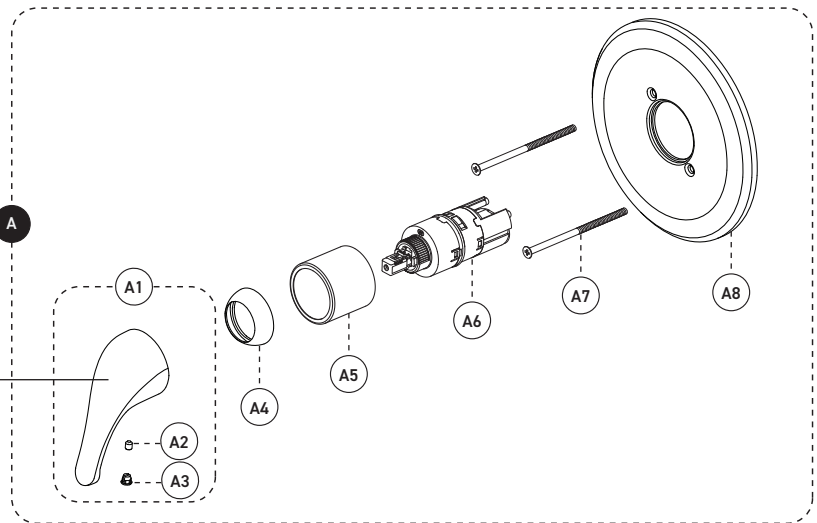

Barre à Glissière:

- Installation avec perçage requis
- Ensemble de barre à glissière de 30 pouces hors tout

Douche à main:

- Boutons inverseurs
- type de jets: Diffus
- type de jets: Massage
- Buses souples faciles à nettoyer
- Boyau de 69 pouces en métal chromé
- Débit maximal de 6,8 L/min (1,8 gpm) à 80 psi (ecologia)
- Support de douche à angle ajustable
- Coude d'alimentation mural en laiton massif avec bride ajustable

Cartouche

- Thermostatique / pression équilibrée (FCCART008)

Fini

- Chrome poli

Kit: Shower Faucet (T/P) – Trim for Thermostatic Pressure Balanced Valve with Volume Control
 Kit : Robinet pour douche (T/P) – Garniture pour valve thermostatique à pression équilibrée, avec contrôle de volume

No	Description		Part Pièce
A	Valve - Trim (T/P) for Pressure Balanced Thermostatic Valve	Valve - Garniture (T/P) pour valve à pression équilibrée, thermostatique	99STPVTCP
A-1	Handle Kit	Ensemble de poignée	FKCTS2155
A-2	Allen screw	Vis Allen	923001
A-3	Index	Index	FCHDL4044
A-4	Trim cap	Garniture d'écrou	FCDEC7012
A-5	Trim sleeve	Douille de finition	FCDEC5013
A-6	Thermostatic cartridge (T/P)	Cartouche thermostatique (T/P)	FCCART008
A-7	Trim plate screw (2)	Vis de la plaque de finition (2)	FCSCR3003
A-8	Trim plate with seal	Plaque avec joint d'étanchéité	FCDEC7061
B	Sliding bar with hand shower kit, water supply elbow and flexible hose	Ensemble de douche à main sur glissière, coude d'alimentation et boyau	B90-731
B-1	Flexible hose	Boyau	96179
B-2	Hand shower (1,8 gpm)	Douche à main (1,8 gpm)	FCSPS2036
B-3	30" sliding bar kit (includes flexible hose 96179)	Ensemble de barre à glissière 30 po (incluant boyau 96179)	B90-730
B-4	Water supply elbow	Coude d'alimentation	B92-002
B-5	Hand shower holder	Support pour douche à main	B93-700
B-6	Wall support	Support murale	B93-501