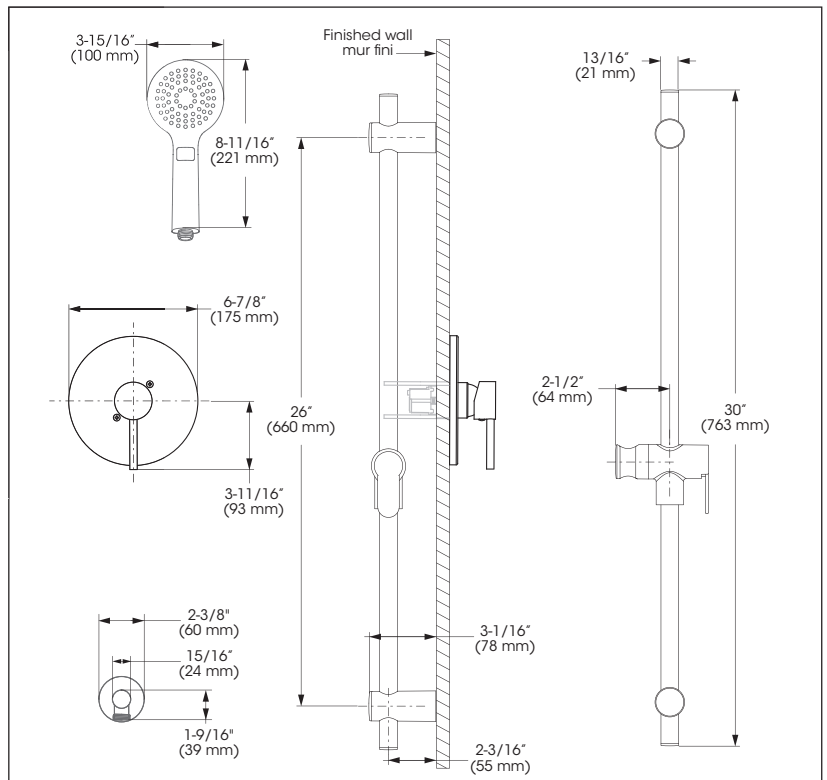

**KIT: Shower Faucet - Trim for pressure balanced valve with volume control (T/P)**  
**KIT : Robinet pour douche - Garniture pour valve à pression équilibrée, avec contrôle de volume (T/P)**

Replacement parts are available on order through customer service: 1 800 361-5960

### Features

- Trim compatible with 90TPVSR rough-ins Series
- Flow control
- Pressure balance built into the thermostatic cartridge
- Adjustable temperature limiting device
- Temperature adjustable between 34° to 43°C
- Temperature factory calibrated and limited to 43°C
- Automatic flow shut off when cold water supply is interrupted
- Sliding Bar:
  - Drilling required installation
  - 30" overall assembled sliding bar kit
- Hand Shower:
  - Push button diverters
  - type of jets: Spray
  - type of jets: Massage
  - Easy-to-clean soft nozzles
  - 69" chromed metal flexible hose
  - Maximum flow of 6.8 L/min (1.8 gpm) at 80 psi (**ecologia**)
- Adjustable angle hand shower holder
- Solid brass wall supply elbow with adjustable flange

### Caractéristiques

- Garniture compatible avec les installations primaires de la série 90TPVSR
- Débit contrôlé
- Pression équilibrée intégrée à la cartouche thermostatique
- Limiteur de température ajustable
- Température ajustable de 34 à 43°C par la poignée
- Température calibrée en usine et limitée à 43°C
- Fermeture automatique du débit si l'alimentation d'eau froide est interrompue
- Barre à Glissière:
  - Installation avec perçage requis
  - Ensemble de barre à glissière de 30 pouces hors tout
- Douche à main:
  - Boutons inverseurs
  - type de jets: Diffus
  - type de jets: Massage
  - Buses souples faciles à nettoyer
  - Boyau de 69 pouces en métal chromé
  - Débit maximal de 6,8 L/min (1,8 gpm) à 80 psi (**ecologia**)
- Support de douche à angle ajustable
- Coude d'alimentation mural en laiton massif avec bride ajustable