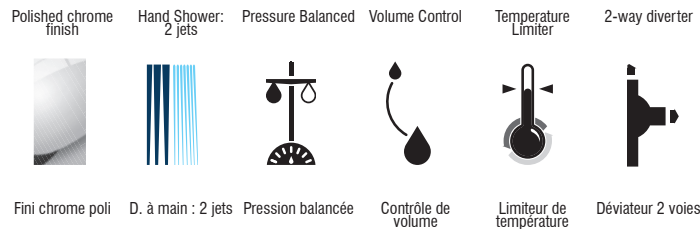

KIT: Shower Faucet - Trim for pressure balanced valve with volume control
KIT : Robinet pour douche - Garniture pour valve à pression équilibrée, avec contrôle de volume

IN SHORT // EN BREF

Features

- Trim compatible with 98VSR2 rough-ins Series
- Flow control
- Pressure balance built into the cartridge
- Adjustable temperature limiting device
- Face plate with diverter button
- Sliding Bar:
 - Drilling required installation
 - 31 3/16" overall assembled sliding bar kit
- Hand Shower:
 - type of jets: Spray
 - type of jets: Massage
 - Easy-to-clean soft nozzles
 - 69" chromed metal flexible hose
 - Maximum flow of 6.6 L/min (1.75 gpm) at 80 psi (**ecologia**)
- Shower Head:
 - Swivel
 - Oversized
 - type of jets: Rain shower
 - Easy-to-clean soft nozzles
 - Maximum flow of 6.6 L/min (1.75 gpm) at 80 psi (**ecologia**)
- Shower Arm:
 - 18" shower arm
- Adjustable angle hand shower holder
- Solid brass wall supply elbow with adjustable flange

Cartridge

- Ceramic (FC9AC010)

Finish

- Polished chrome

Caractéristiques

- Garniture compatible avec les installations primaires de la série 98VSR2
- Débit contrôlé
- Pression équilibrée intégrée à la cartouche
- Limiteur de température ajustable
- Bouton inverseur intégré à la plaque
- Barre à Glissière:
 - Installation avec perçage requis
 - Ensemble de barre à glissière de 31 3/16 pouces hors tout
- Douche à main:
 - type de jets: Diffus
 - type de jets: Massage
 - Buses souples faciles à nettoyer
 - Boyau de 69 pouces en métal chromé
 - Débit maximal de 6,6 L/min (1,75 gpm) à 80 psi (**ecologia**)
- Pomme de douche:
 - Pivotante
 - Surdimensionnée
 - type de jets: Effet de pluie
 - Buses souples faciles à nettoyer
 - Débit maximal de 6,6 L/min (1,75 gpm) à 80 psi (**ecologia**)
- Bras de douche:
 - Bras de douche de 18 pouces de long
- Support de douche à angle ajustable
- Coude d'alimentation mural en laiton massif avec bride ajustable