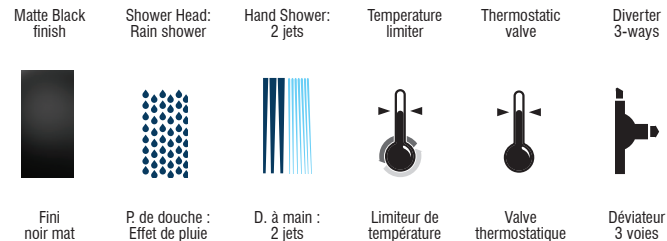

Kit: Shower Faucet - Trim for Thermostatic 3-way diverter valve
 Kit : Robinet pour douche - Garniture pour valve thermostatique, déviatrice 3 voies

IN SHORT // EN BREF

Features

- Trim compatible with 98TSR3 and 98TSR3PEX rough-ins
- Adjustable temperature limiting device
- 38°C temperature indicator on trim plate
- Temperature adjustable between 34° to 43°C
- 6 positions (OFF, A, A-B, B, B-C, C) indicator on the cover plate
- Automatic flow shut off when cold water supply is interrupted
- Separate flow and temperature control handles

Shower Head:

- Swivel
- Oversized
- type of jets: Rain shower
- Easy-to-clean soft nozzles
- Maximum flow of 6.8 L/min (1.8 gpm) at 80 psi (**ecologia**)
- 69" chromed metal flexible hose

Shower Arm:

- 18" shower arm
- Solid brass wall supply elbow with adjustable flange

Bathtub spout:

- Slip-on bathtub spout

Finish

- Polished chrome

Caractéristiques

- Garniture compatible avec les installations primaires 98TSR3 et 98TSR3PEX
- Limiteur de température ajustable
- Indicateur de température à 38°C sur la plaque de finition
- Température ajustable de 34 à 43°C par la poignée
- Indicateur des 6 positions (OFF, A, A-B, B, B-C, C) sur la plaque de finition
- Fermeture automatique du débit si l'alimentation d'eau froide est interrompue
- Poignées de contrôle de volume et de température indépendantes

Pomme de douche :

- Pivotante et surdimensionnée
- Type de jets : effet de pluie
- Débit maximal de 6,8 L/min (1,8 gpm) à 80 psi (**ecologia**)
- Boyau de 69 pouces en PVC noir mat

Bras de douche :

- Bras de douche de 18 pouces de long
- Coude d'alimentation mural en laiton massif avec bride ajustable