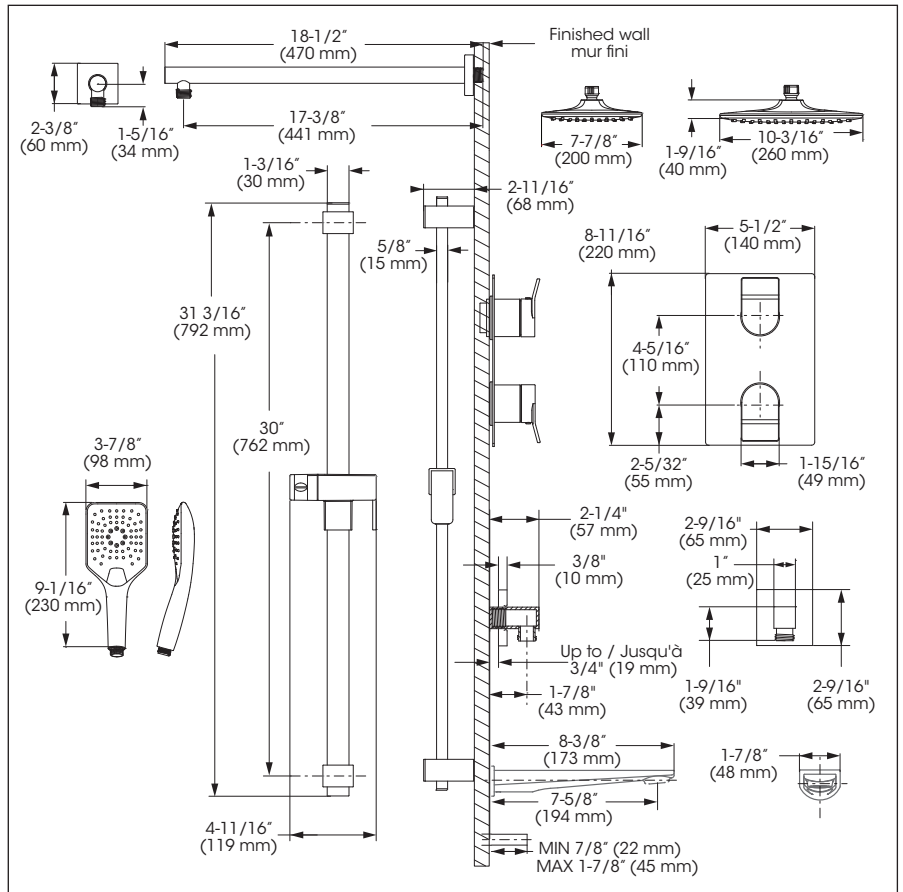

Kit: Shower Faucet - Trim for Thermostatic 3-way diverter valve
Kit : Robinet pour douche - Garniture pour valve thermostatique, déviateur 3 voies

Replacement parts are available on order through customer service: 1 800 361-5960

Kit: Shower Faucet - Trim for Thermostatic 3-way diverter valve
 Kit : Robinet pour douche - Garniture pour valve thermostatique, déviatrice 3 voies

IN SHORT // EN BREF

Features

- Trim compatible with 98TSR3 and 98TSR3PEX rough-ins
- Adjustable temperature limiting device
- 38°C temperature indicator on trim plate
- Temperature adjustable between 34° to 43°C
- 6 positions (OFF, A, A-B, B, B-C, C) indicator on the cover plate
- Automatic flow shut off when cold water supply is interrupted
- Separate flow and temperature control handles

Shower Head:

- Swivel
- Oversized
- type of jets: Rain shower
- Easy-to-clean soft nozzles
- Maximum flow of 6.8 L/min (1.8 gpm) at 80 psi (**ecologia**)
- 69" chromed metal flexible hose

Shower Arm:

- 18" shower arm
- Solid brass wall supply elbow with adjustable flange

Pomme de douche :

- Pivotante et surdimensionnée
- Type de jets : effet de pluie
- Débit maximal de 6,8 L/min (1,8 gpm) à 80 psi (**ecologia**)
- Boyau de 69 pouces en PVC noir mat

Bras de douche :

- Bras de douche de 18 pouces de long
- Coude d'alimentation mural en laiton massif avec bride ajustable