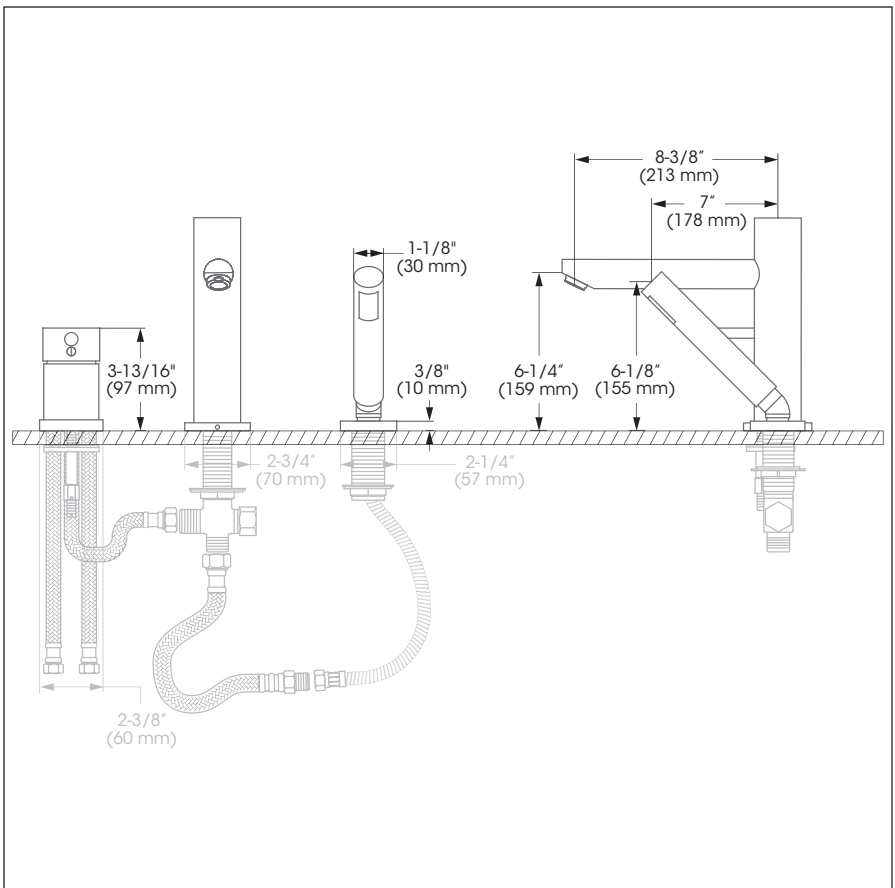

Fini

- Chrome poli

This product is covered by a limited lifetime warranty. Consult our website for complete details.

Ce produit est couvert par une garantie à vie limitée. Consultez notre site internet pour tous les détails.