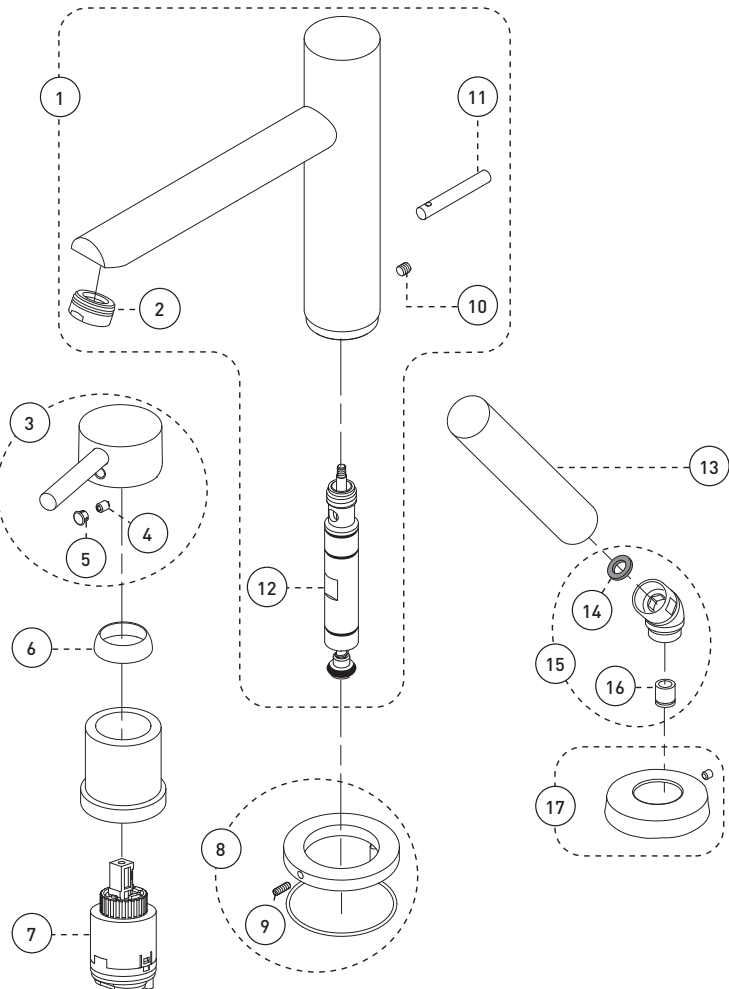

### Features

- 8" to 14" c/c widespread installation
- Trim compatible with 43RBR rough-in
- Pressure balance built into the cartridge
- Temperature limiting device
- Automatic flow shut off when cold water supply is interrupted
- Bathtub spout:
  - Slip-on with built-in diverter
  - Maximum flow of 22.5 L/min (6 gpm) at 60 psi
- Hand shower:
  - 1 type of jet
  - Easy-to-clean soft nozzles
  - 59" chromed metal flexible hose included with rough-in
  - Maximum flow of 9.5 L/min (2.5 gpm) at 80 psi
- Brass body

### Caractéristiques

- Installation à entraxe ajustable variant de 8 à 14 pouces c/c
- Garniture compatible avec l'installation primaire 43RBR
- Pression équilibrée intégrée à la cartouche
- Limiteur de température
- Fermeture automatique du débit si l'alimentation d'eau froide est interrompue
- Bec de baignoire :
  - De type Slip-on avec inverseur intégré
  - Débit maximal de 22,5 L/min (6 gpm) à 60 psi
- Douche à main :
  - À 1 type de jet
  - Buses souples faciles à nettoyer
  - Boyau de 59 pouces en métal chromé inclus avec l'installation primaire
  - Débit maximal de 9,5 L/min (2,5 gpm) à 80 psi
- Corps en laiton

Style: **METRO** Roman Bathtub Trim – Garniture pour baignoire romaine

No	Description		Part Pièce
1	Spout kit	Ensemble de bec	FCSPSA008
2	Aerator	Aérateur	FC99043
3	Handle kit	Ensemble de poignée	FC95100XRO
4	Allen screw	Vis Allen	923001
5	Index	Index	FC94001CAP
6	Trim cap	Garniture d'écrou	FCDEC7012
7	Ceramic cartridge	Cartouche céramique	FC9AC010
8	Spout flange kit	Ensemble de bride du bec	FCKTS3003
9	Flange Allen screw	Vis Allen de la bride	FC923002
10	Spout Allen screw	Vis Allen du bec	915043
11	Diverter lift rod	Tirette de l'inverseur	FCDIV3001
12	Diverter	Inverseur	FC905245D
13	Hand shower	Douche à main	FCSPS2001
14	Washer	Rondelle	FCWAA1012
15	Elbow kit	Ensemble de coude	912180-2
16	Check valve	Soupape anti-retour	FCVAL1001
17	Hand shower flange kit	Ensemble de bride de douche à main	FCDEC3024