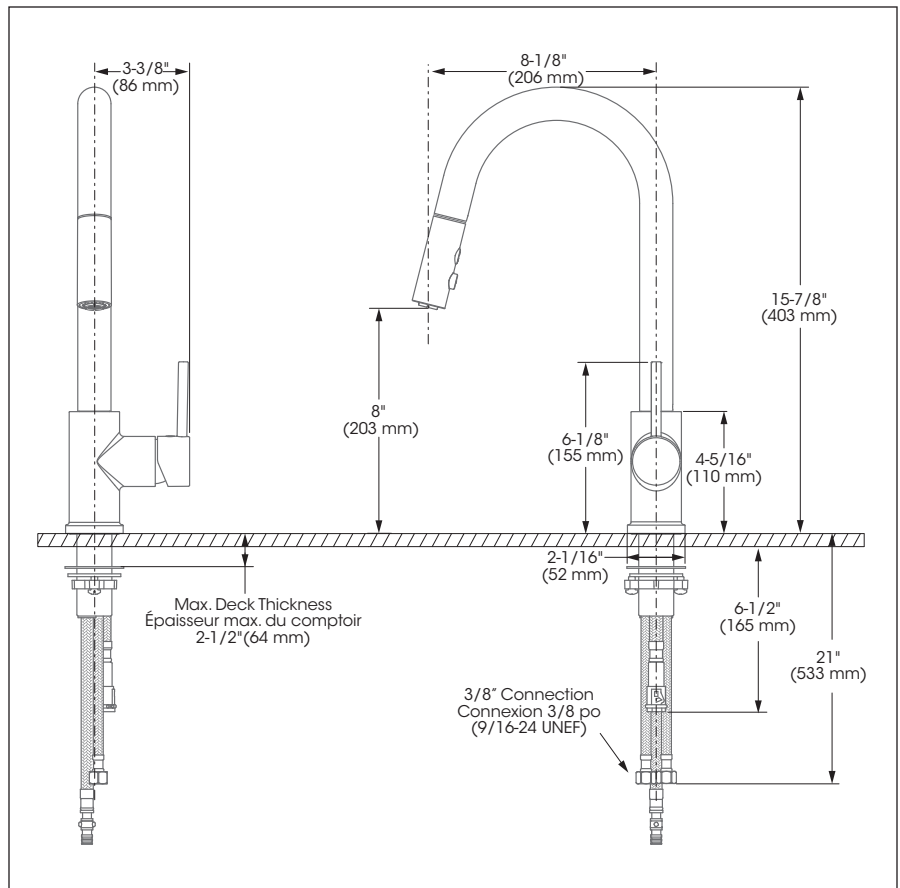

**Cartridge**

- Ceramic (FC9M6)

**Finish**

- Matte black

**Caractéristiques**

- Installation monotrou
- Soupape anti-retour intégrée
- Connexion KliK
- Rotation de la poignée vers l'avant
- Plaque de recouvrement optionnelle (FCKTS3036MB vendue séparément)
- Bec pivotant intégrant douchette amovible avec bouton inverseur de jets (concentré, diffus) et boyau de 59 pouces en nylon tressé
- Débit maximal de 6,8 L/min (1.8 gpm) à 60 psi (**ecologia**)
- Enveloppe extérieure en métal
- Voies d'alimentation en laiton
- Faible teneur en plomb (moins de 0,25%)
- Raccordements 3/8 pouce (9/16-24 UNEF) avec connecteurs flexibles tressés nylon

**Cartouche**

- Céramique (FC9M6)

**Fini**

- Noir mat

**Kitchen Sink Faucet with Pull-Out Spout**  
**Robinet pour évier de cuisine avec bec amovible**

No	Description		Part Pièce
1	Handle kit	Ensemble de poignée	FCKTS2109MB
2	Index	Index	FCHDL4016MB
3	Allen screw	Vis Allen	923001
4	Trim cap	Garniture d'écrou	FCDEC7040MB
5	Retainer nut	Écrou	FCNUTC007
6	Ceramic cartridge	Cartouche céramique	FC9M6
7	Spout retainer kit	Ensemble de retenue du bec	FCKTS9030
8	Spout kit	Ensemble de bec	FCKTS1014MB
9	Flexible hose	Tuyau flexible en nylon	FCHOS1021MB
10	Rubber washer (18,8 mm x 9,5 mm x 2,6 mm)	Rondelle de caoutchouc (18,8 mm x 9,5 mm x 2,6 mm)	FCWAA1022
11	Flow restricting check valve	Soupape anti-retour / restricteur de débit	N / A
12	Hand spray	Douchette	FCSPS5006MB
13	O-ring (2.62 x 40.94)	Joint torique (2.62 x 40.94)	FCORA1023
14	Weight (screwless)	Poids (sans vis)	FCOTH9039
15	Anchor kit	Ensemble d'ancrage	FCKTS4011
16	Retainer clip	Anneau de retenue	FCOTH2002