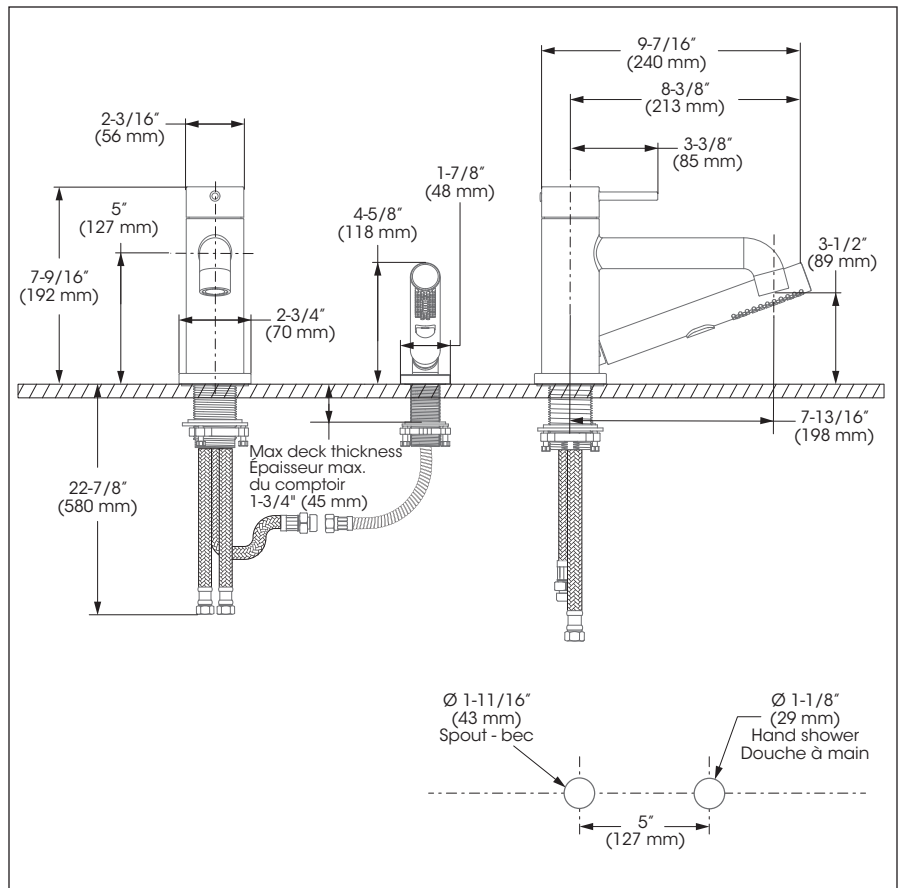

Fini

- Chrome poli