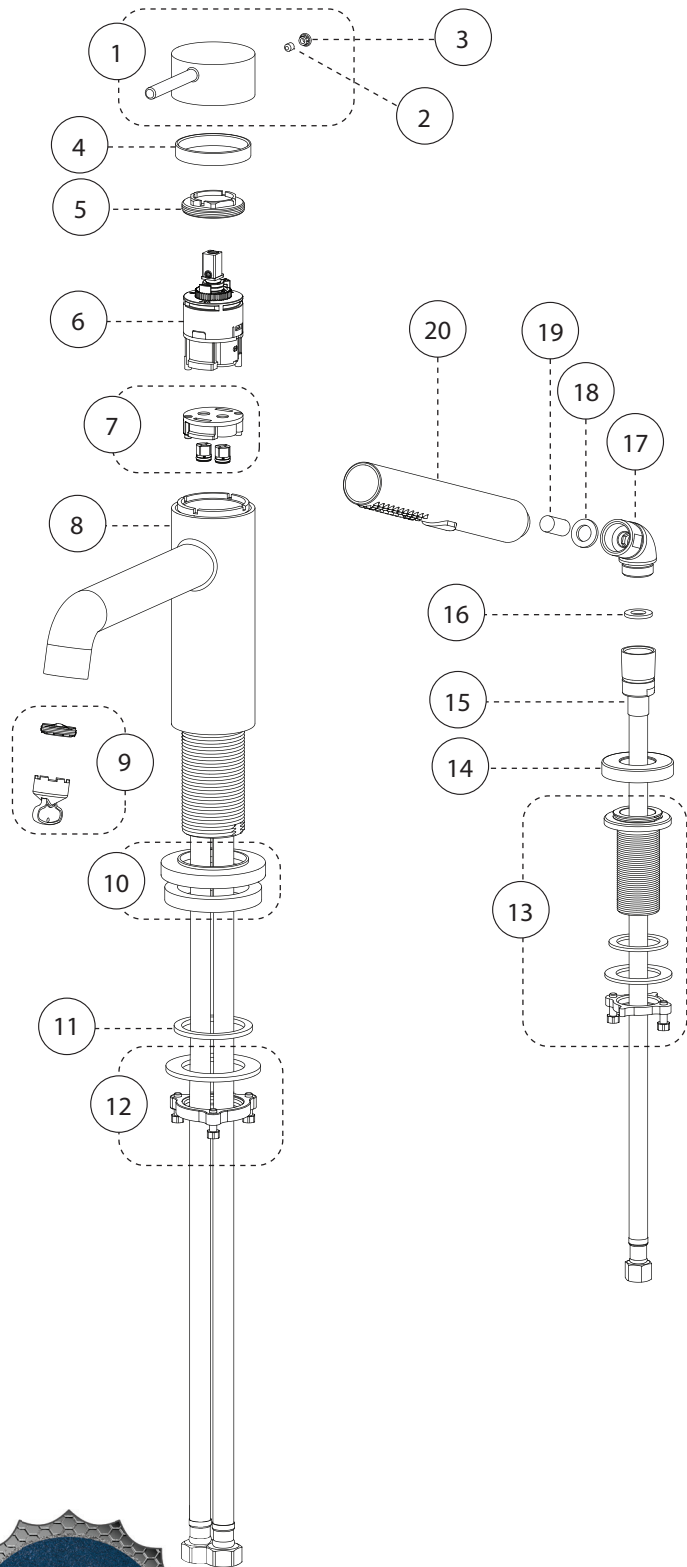

### Caractéristiques

- Installation à entraxe ajustable variant de 5 à 8 pouces c/c
- Cartouche à pression équilibrée / déviateur
- Fermeture automatique du débit si l'alimentation d'eau froide est interrompue
- Limiteur de température
- Bec de baignoire :
  - Débit maximal de 21,8 L/min (5,8 gpm) à 60 psi
- Douche à main :
  - type de jets: Diffus
  - type de jets: Concentré
  - Buses souples faciles à nettoyer
  - Boyau de 59 pouces en métal chromé
  - Débit maximal de 6,8 L/min (1,8 gpm) à 80 psi (ecologia)
- Corps en laiton
- Raccordements 1/2 pouce IPS avec connecteurs flexibles tressés en acier inoxydable (22 7/8 po. - 580mm)

### Fini

- Chrome poli

Bathtub Faucet – Complete model for Roman Bathtub with Pressure Balance  
Robinet pour baignoire – Modèle complet pour baignoire romaine avec pression équilibrée

No	Description	Part Pièce	
1	Handle kit	Ensemble de poignée	FCKTS2164
2	Cap	Capuchon	FCDDL4013
3	Allen screw	Vis Allen	923001
4	Trim cap	Garniture d'écrou	FCDEC7115
5	Retainer nut	Écrou de retenue	FCNUTC024
6	Ceramic cartridge	Cartouche céramique	FC9AC013
7	Check valve kit	Ensemble de soupapes anti-retour	FCKTS9048
8	Check valve	Soupape anti-retour	96077X
9	Aerator	Aérateur	FCAER3021
10	Spout flange	Bride du bec	FCDEC3034
11	Rubber washer	Rondelle de caoutchouc	FCWAA1017
12	Spout anchor kit	Ensemble d'ancrage du robinet	FCKTS4013
13	Hand shower support	Support de douche à main	FCKTS5012
14	Hand shower flange	Bride de douche à main	FCDEC3030
15	Hand shower flexible hose	Boyaux de douche à main	FC96180
16	Rubber washer	Rondelle de caoutchouc	FCWAA1014
17	Elbow (110 deg)	Coude (110 deg)	912180-3
18	Rubber washer	Rondelle de caoutchouc	FCWAA1007
19	Check valve	Soupape anti-retour	FCVAL2005
20	Hand shower	Douche à main	FCSPS2044