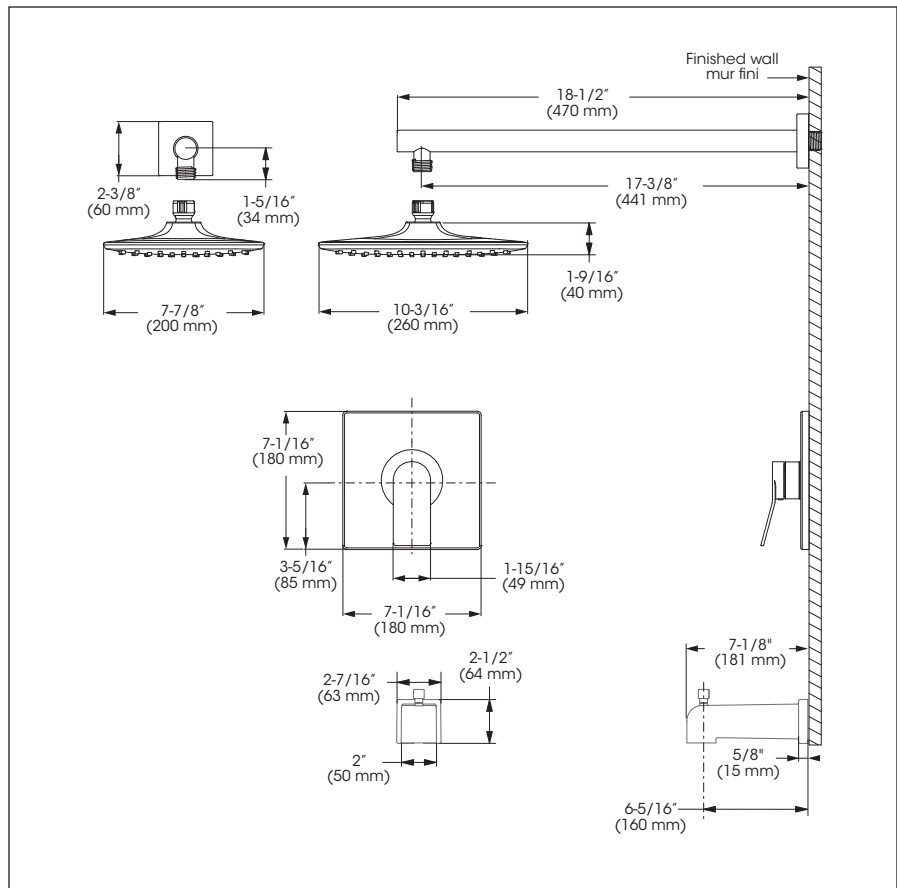

Bathtub spout:

- Slip-on bathtub spout with built-in diverter
- Flow rate of rough-in

Shower Head:

- Swivel
- Oversized rectangular
- Easy to clean soft nozzles
- Maximum flow of 6.8L/min (1.8 gpm) at 80 psi (**ecologia**)

Bec de baignoire :

- Bec de baignoire de type Slip-on avec inverseur intégré
- Débit de l'installation primaire

Pomme de douche :

- Pivotante
- Surdimensionnée rectangulaire
- Buses souples faciles à nettoyer
- Débit maximal de 6,8 L/min (1,8 gpm) à 80 psi (**ecologia**)

Cartouche

- Céramique (FC9AC010)

Fini

- Noir mat

Bathtub / Shower Faucet – Trim for Pressure Balanced Valve with Volume Control
Robinet pour baignoire / douche – Garniture pour valve à pression équilibrée avec contrôle de volume

No	Description		Part Pièce
A	Valve – Trim for Pressure Balanced Valve with Volume Control	Valve – Garniture pour valve à pression équilibrée avec contrôle de volume	VOL99VTMB
A-1	Handle kit	Ensemble de poignée	FKCTS2129MB
A-2	Allen screw	Vis Allen	923001
A-3	Index	Index	FCHDL4017MB
A-4	Trim cap	Garniture d'écrou	FCDEC7092MB
A-5	Threaded sleeve	Douille filetée	FCDEC5010MB
A-6	Ceramic cartridge	Cartouche céramique	FC9AC010
A-7	Screw cover plate with o-ring	Cache-vis avec joint torique	FCDEC7027MB
A-8	Plate screw	Vis de la plaque de finition	FC94680-7A
A-9	Face plate with seal joint	Plaque de finition avec joint d'étanchéité	FCDEC7049MB
B	Shower arm and flange kit	Ensemble de bras et bride de douche	FCDEC0015MB
C	Shower head	Pomme de douche	FCSPS3034MB
D	Spout	Bec de bain	FCSPS9009MB