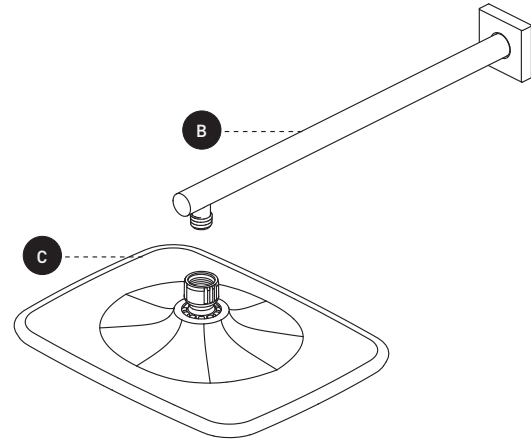

Bathtub spout:

- Slip-on bathtub spout with built-in diverter
- Flow rate of rough-in

Shower Head:

- Swivel
- Oversized rectangular
- Easy to clean soft nozzles
- Maximum flow of 6.8L/min (1.8 gpm) at 80 psi (**ecologia**)

Bec de baignoire :

- Bec de baignoire de type Slip-on avec inverseur intégré
- Débit de l'installation primaire

Pomme de douche :

- Pivotante
- Surdimensionnée rectangulaire
- Buses souples faciles à nettoyer
- Débit maximal de 6,8 L/min (1,8 gpm) à 80 psi (**ecologia**)

Cartouche

- Céramique (FC9AC010)

Fini

- Noir mat

Bathtub / Shower Faucet – Trim for Pressure Balanced Valve with Volume Control
Robinet pour baignoire / douche – Garniture pour valve à pression équilibrée avec contrôle de volume

No	Description		Part Pièce
A	Valve – Trim for Pressure Balanced Valve with Volume Control	Valve – Garniture pour valve à pression équilibrée avec contrôle de volume	VOL99VTMB
A-1	Handle kit	Ensemble de poignée	FKCTS2129MB
A-2	Allen screw	Vis Allen	923001
A-3	Index	Index	FCHDL4017MB
A-4	Trim cap	Garniture d'écrou	FCDEC7092MB
A-5	Threaded sleeve	Douille filetée	FCDEC5010MB
A-6	Ceramic cartridge	Cartouche céramique	FC9AC010
A-7	Screw cover plate with o-ring	Cache-vis avec joint torique	FCDEC7027MB
A-8	Plate screw	Vis de la plaque de finition	FC94680-7A
A-9	Face plate with seal joint	Plaque de finition avec joint d'étanchéité	FCDEC7049MB
B	Shower arm and flange kit	Ensemble de bras et bride de douche	FCDEC0015MB
C	Shower head	Pomme de douche	FCSPS3034MB
D	Spout	Bec de bain	FCSPS9009MB