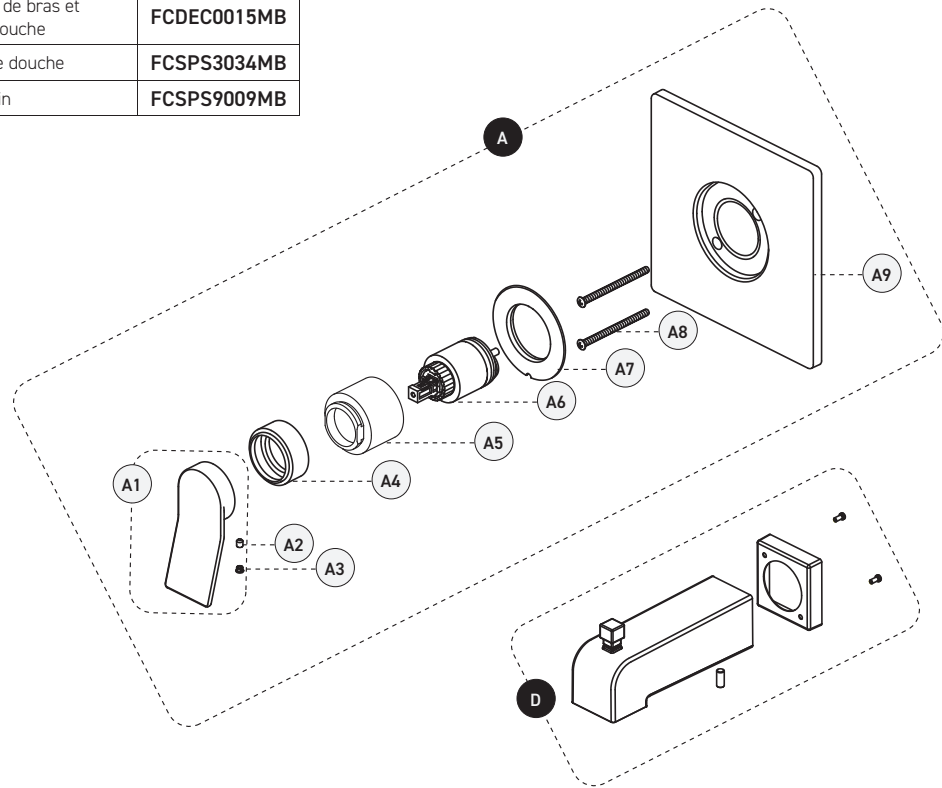

Bathtub spout:

- Slip-on bathtub spout with built-in diverter
- Flow rate of rough-in

Shower Head:

- Swivel
- Oversized rectangular
- Easy to clean soft nozzles
- Maximum flow of 6.8L/min (1.8 gpm) at 80 psi (**ecologia**)

Bec de baignoire :

- Bec de baignoire de type Slip-on avec inverseur intégré
- Débit de l'installation primaire

Pomme de douche :

- Pivotante
- Surdimensionnée rectangulaire
- Buses souples faciles à nettoyer
- Débit maximal de 6,8 L/min (1,8 gpm) à 80 psi (**ecologia**)

Cartouche

- Céramique (FC9AC010)

Fini

- Noir mat

Bathtub / Shower Faucet – Trim for Pressure Balanced Valve with Volume Control
Robinet pour baignoire / douche – Garniture pour valve à pression équilibrée avec contrôle de volume

No	Description		Part Pièce
A	Valve – Trim for Pressure Balanced Valve with Volume Control	Valve – Garniture pour valve à pression équilibrée avec contrôle de volume	VOL99VTMB
A-1	Handle kit	Ensemble de poignée	FKCTS2129MB
A-2	Allen screw	Vis Allen	923001
A-3	Index	Index	FCHDL4017MB
A-4	Trim cap	Garniture d'écrou	FCDEC7092MB
A-5	Threaded sleeve	Douille filetée	FCDEC5010MB
A-6	Ceramic cartridge	Cartouche céramique	FC9AC010
A-7	Screw cover plate with o-ring	Cache-vis avec joint torique	FCDEC7027MB
A-8	Plate screw	Vis de la plaque de finition	FC94680-7A
A-9	Face plate with seal joint	Plaque de finition avec joint d'étanchéité	FCDEC7049MB
B	Shower arm and flange kit	Ensemble de bras et bride de douche	FCDEC0015MB
C	Shower head	Pomme de douche	FCSPS3034MB
D	Spout	Bec de bain	FCSPS9009MB