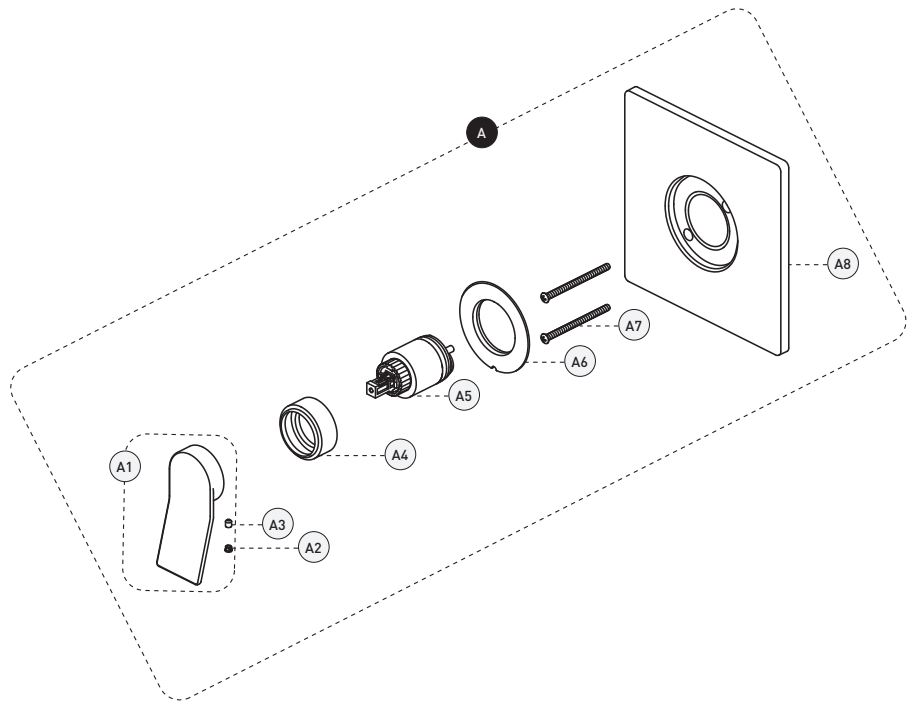

**Shower Faucet – Trim for Pressure Balanced Valve with Volume Control**  
**Robinet pour douche – Garniture pour valve à pression équilibrée avec contrôle de volume**

No	Description	Part Pièce
<b>A</b>	Valve - Trim for Pressure Balanced Valve with Volume Control	Valve - Garniture pour valve à pression équilibrée avec contrôle de volume
<b>A-1</b>	Handle kit	Ensemble de poignée
<b>A-2</b>	Allen screw	Vis Allen
<b>A-3</b>	Index	Index
<b>A-4</b>	Trim cap	Garniture d'écrou
<b>A-5</b>	Ceramic cartridge	Cartouche céramique
<b>A-6</b>	Screw cover plate with o-ring	Cache-vis avec joint torique
<b>A-7</b>	Plate screw	Vis de la plaque de finition
<b>A-8</b>	Face plate with seal joint	Plaque de finition avec joint d'étanchéité
<b>B</b>	Shower head	Pomme de douche
<b>C</b>	Shower arm and flange kit	Ensemble de bras et bride de douche