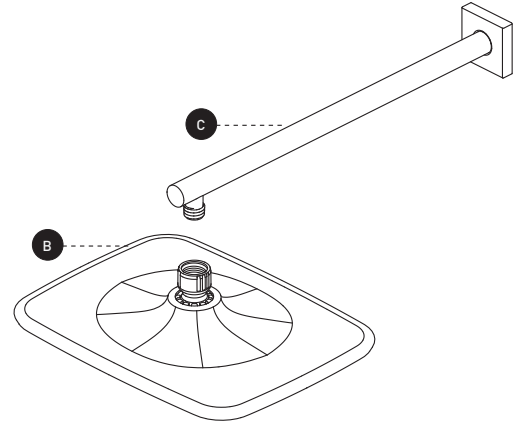

**Shower Faucet – Trim for Pressure Balanced Valve with Volume Control**  
**Robinet pour douche – Garniture pour valve à pression équilibrée avec contrôle de volume**

No	Description	Part Pièce
<b>A</b>	Valve - Trim for Pressure Balanced Valve with Volume Control	Valve - Garniture pour valve à pression équilibrée avec contrôle de volume
<b>A-1</b>	Handle kit	Ensemble de poignée
<b>A-2</b>	Allen screw	Vis Allen
<b>A-3</b>	Index	Index
<b>A-4</b>	Trim cap	Garniture d'écrou
<b>A-5</b>	Ceramic cartridge	Cartouche céramique
<b>A-6</b>	Screw cover plate with o-ring	Cache-vis avec joint torique
<b>A-7</b>	Plate screw	Vis de la plaque de finition
<b>A-8</b>	Face plate with seal joint	Plaque de finition avec joint d'étanchéité
<b>B</b>	Shower head	Pomme de douche
<b>C</b>	Shower arm and flange kit	Ensemble de bras et bride de douche