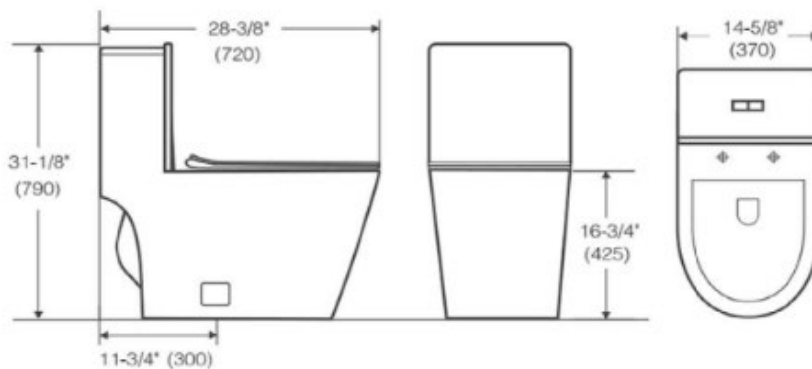

groupe
bellati

WINDSOR

TB012

Caractéristiques:

Allongée mono-pièce

Double chasse

Action tornade

Consommation 4/6 LPF

Map 1000 gr

siège à fermeture lente inclus

Garantie 1 ans

****prendre note que toutes les dimensions sont approximatives****

Caractéristiques/ Specifications:

Garantie/Warranty: Un an de garantie/ One Year Warranty

Poid pour transport / Shipping Weight: 120lbs

Dimensions pour transport/ Shipping Dimensions: 16" x 28" x33"

T.10