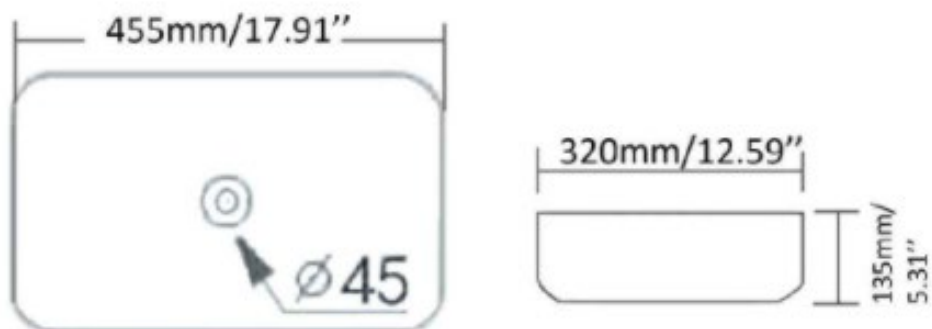

Vasque de porcelaine blanc et gris mat, sans trop plein
White and Grey mat porcelain vessel without overflow

prendre note que toutes les dimensions sont approximatives

Caractéristiques/ Specifications:

Garantie/Warranty: Un an de garantie/ One Year Warranty

Poid pour transport / Shipping Weight: 19lbs

Dimensions pour transport/ Shipping Dimensions: 20x15x8