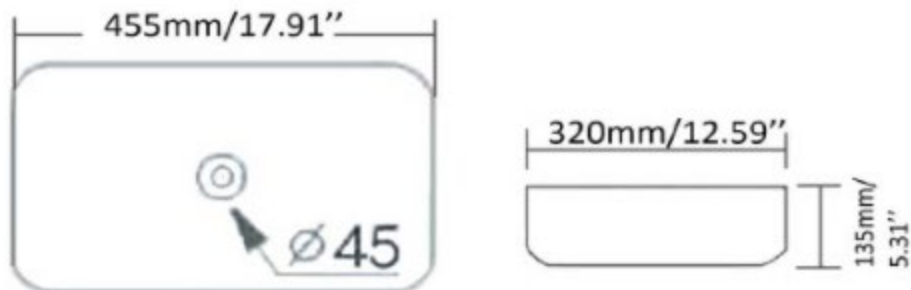

Vasque de porcelaine blanc et noir mat, sans trop plein  
White and black mat porcelain vessel without overflow

345 \$

\*\*prendre note que toutes les dimensions sont approximatives\*\*

Caractéristiques/ Specifications:

Garantie/Warranty: Un an de garantie/ One Year Warranty

Poid pour transport / Shipping Weight: 19lbs

Dimensions pour transport/ Shipping Dimensions: 20x15x8

CO.12