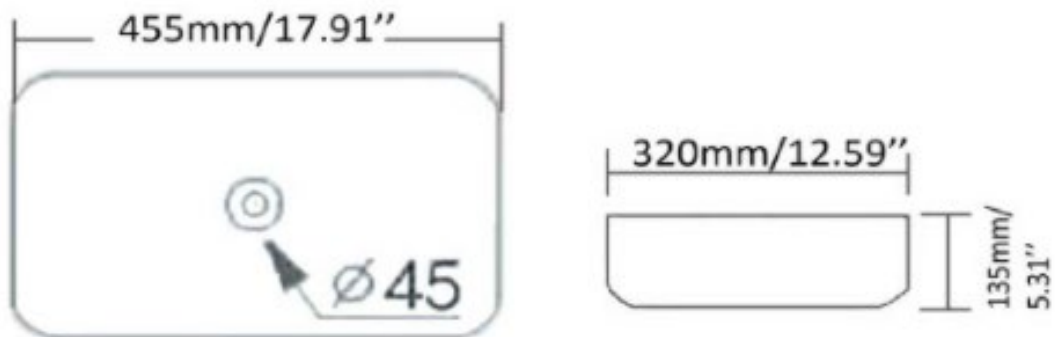

Vasque de porcelaine blanc, sans trop plein  
White porcelain vesse, without overflow

345 \$

\*\*prendre note que toutes les dimensions sont approximatives\*\*

Caractéristiques/ Specifications:

Garantie/Warranty: Un an de garantie/ One Year Warranty

Poid pour transport / Shipping Weight: 19lbs

Dimensions pour transport/ Shipping Dimensions: 20x15x8