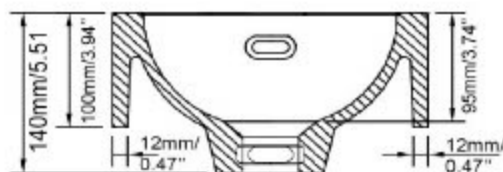

Lavabo en composite, semi-encasté avec trop-plein  
Synthetic composite, semi-recessed sink with overflow

229 \$

**Caractéristiques/ Specifications:**

Garantie/Warranty: Un an de garantie/ One Year Warranty

Poid pour transport / Shipping Weight:

Dimensions pour transport/ Shipping Dimensions: