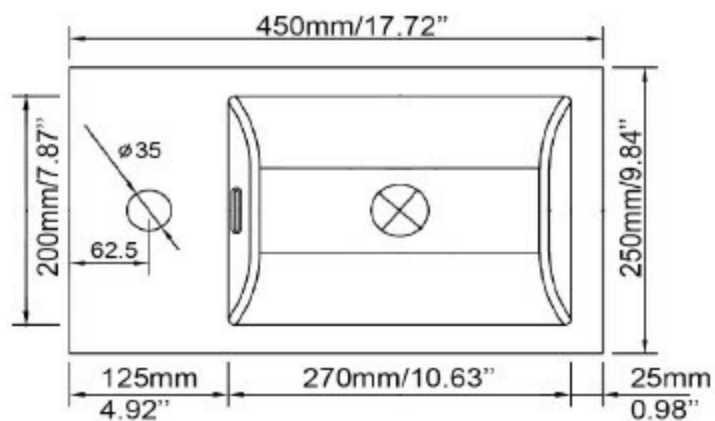

Lavabo en composite, semi-encasté avec trop-plein  
Synthetic composite, semi-recessed sink with overflow

229 \$

**Caractéristiques/ Specifications:**

Garantie/Warranty: Un an de garantie/ One Year Warranty

Poid pour transport / Shipping Weight:

Dimensions pour transport/ Shipping Dimensions: