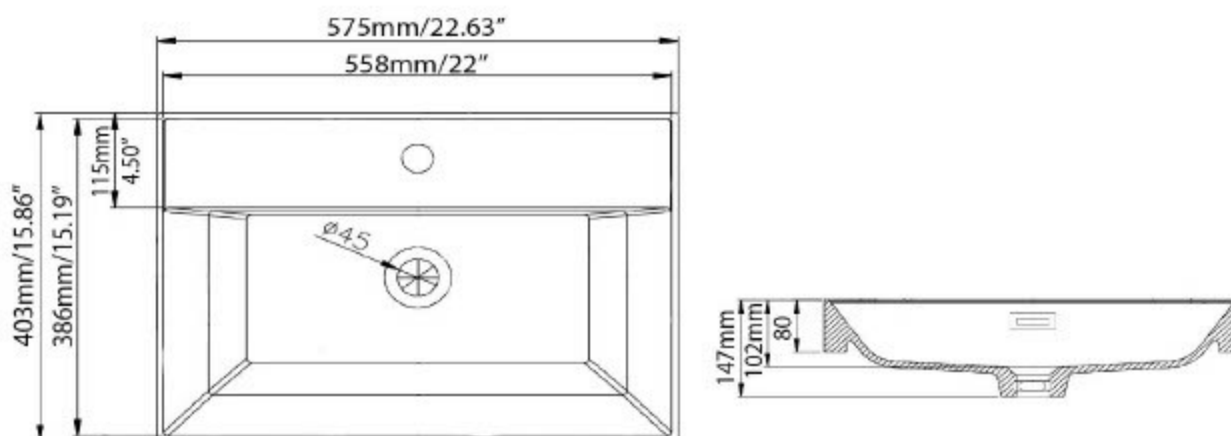

Lavabo en composite, semi-encastré avec trop-plein
Synthetic composite, semi-recessed sink with overflow

Caractéristiques/ Specifications:

Garantie/Warranty: Un an de garantie/ One Year Warranty

Poid pour transport / Shipping Weight:

Dimensions pour transport/ Shipping Dimensions: