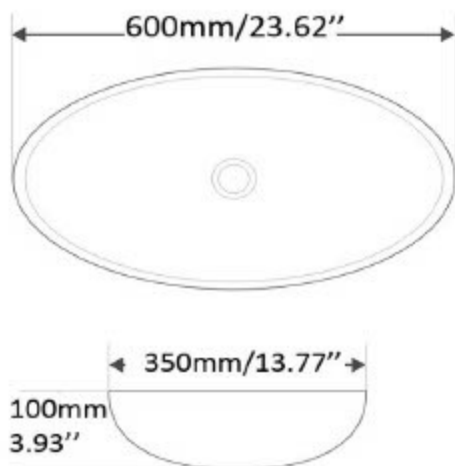

Lavabo de pierre
Stone basin

Caractéristiques/ Specifications:

Garantie/Warranty: Un an de garantie/ One Year Warranty

Poid pour transport / Shipping Weight:

Dimensions pour transport/ Shipping Dimensions: