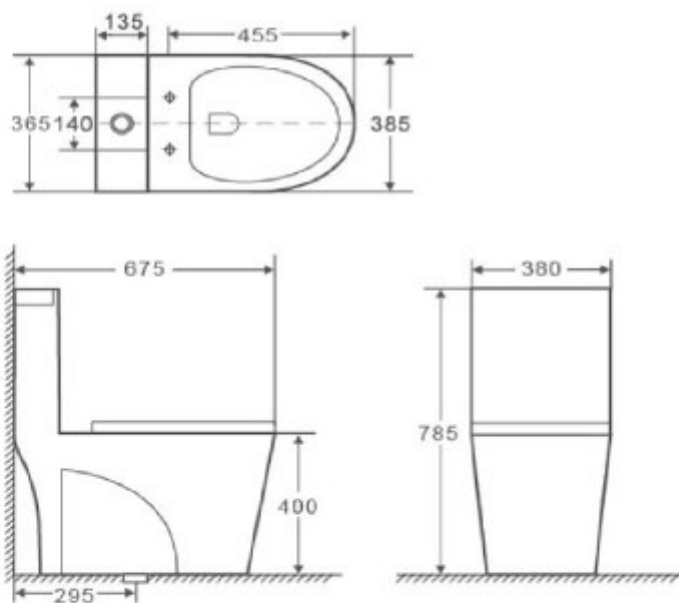

Toilette monobloc avec siège soft closed

Caractéristiques/ Specifications:

Garantie/Warranty: Un an de garantie/ One Year Warranty