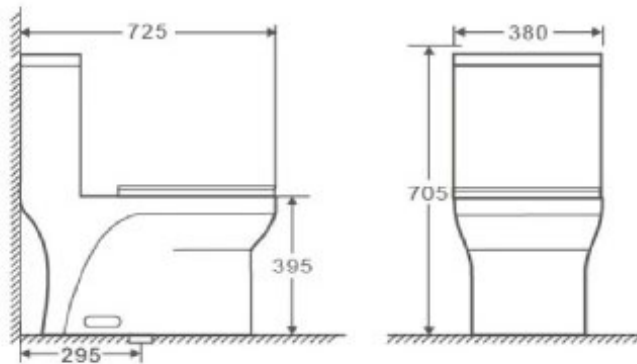

Toilette monobloc avec siège soft closed

Caractéristiques/ Specifications:

Garantie/Warranty: Un an de garantie/ One Year Warranty