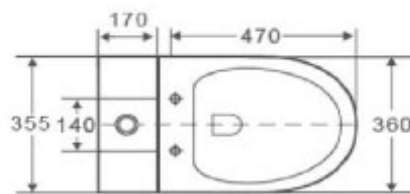

Toilette monobloc avec siège soft closed

Caractéristiques/ Specifications:

Garantie/Warranty: Un an de garantie/ One Year Warranty