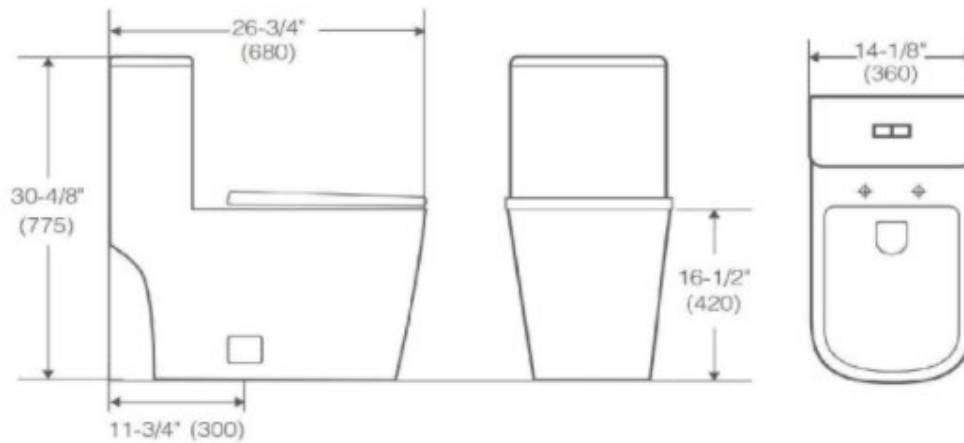

groupe
bellati

MONCTON TB818

Caractéristiques:

Cuvette allongée
Action 360 degrés
Map 800 gr
siège à fermeture lente inclus
Garantie 1 ans

****prendre note que toutes les dimensions sont approximatives****

Caractéristiques/ Specifications:

Garantie/Warranty: Un an de garantie/ One Year Warranty

Poid pour transport / Shipping Weight:

Dimensions pour transport/ Shipping Dimensions:

T.13