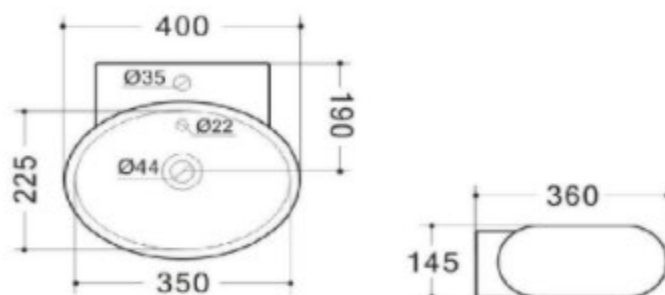

lavabo porcelaine, installation mural avec trop-plein
Porcelain vessel, installation wall mounted, with overflow

Ensemble d'encrage mural, vendu séparément/ Wall fixation set, sold separately : T803B

prendre note que toutes les dimensions sont approximatives

Caractéristiques/ Specifications:

Garantie/Warranty: Un an de garantie/ One Year Warranty

Poid pour transport / Shipping Weight:

Dimensions pour transport/ Shipping Dimensions: