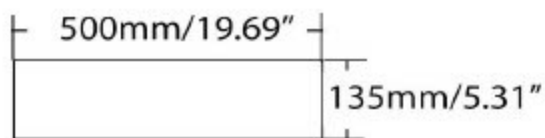

Vasque porcelaine, avec trop-plein
Porcelain vessel, with overflow

Caractéristiques/ Specifications:

Garantie/Warranty: Un an de garantie/ One Year Warranty

Poid pour transport / Shipping Weight:

Dimensions pour transport/ Shipping Dimensions: