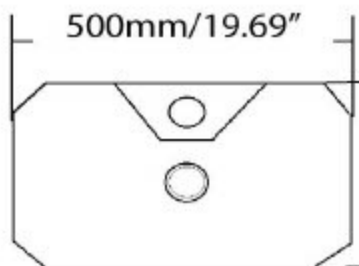

Vasque porcelaine, avec trop-plein
Porcelain vessel, with overflow

Caractéristiques/ Specifications:

Garantie/Warranty: Un an de garantie/ One Year Warranty

Poid pour transport / Shipping Weight:

Dimensions pour transport/ Shipping Dimensions: