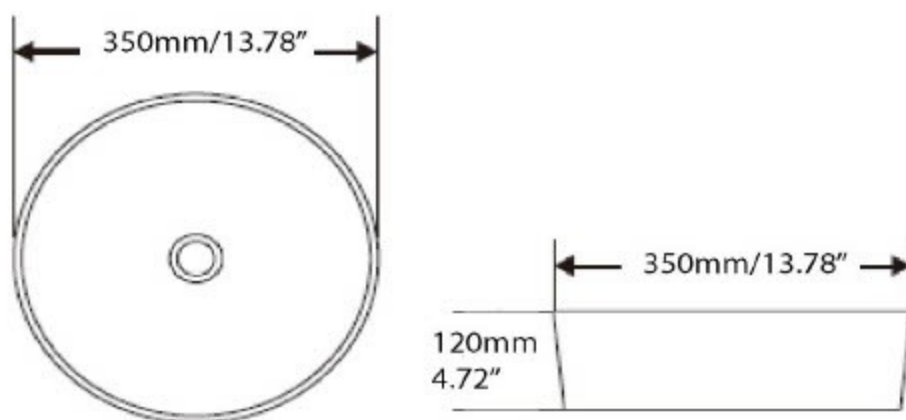

Vasque de porcelaine blanche et chrome, sans trop plein
White and chrome porcelain vessel, without overflow

Caractéristiques/ Specifications:

Garantie/Warranty: Un an de garantie/ One Year Warranty

Poid pour transport / Shipping Weight:

Dimensions pour transport/ Shipping Dimensions: