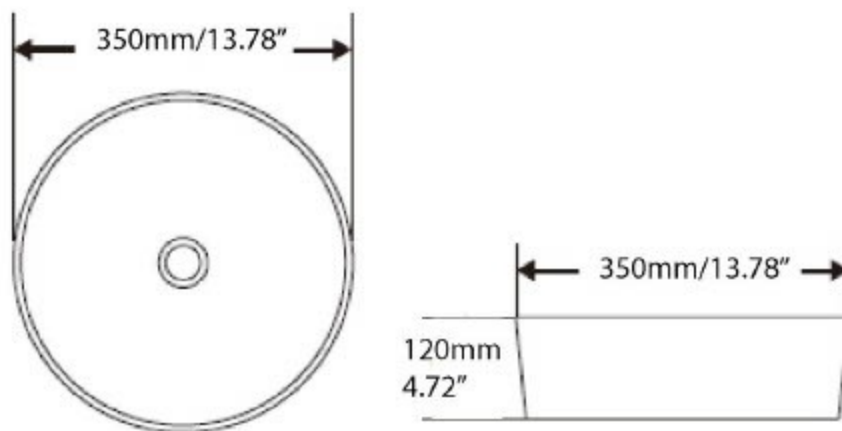

Vasque de porcelaine blanche et or, sans trop plein
White and gold porcelain vessel, without overflow

prendre note que toutes les dimensions sont approximatives

Caractéristiques/ Specifications:

Garantie/Warranty: Un an de garantie/ One Year Warranty

Poid pour transport / Shipping Weight: 18 lbs

Dimensions pour transport/ Shipping Dimensions: 17" x17" x8"