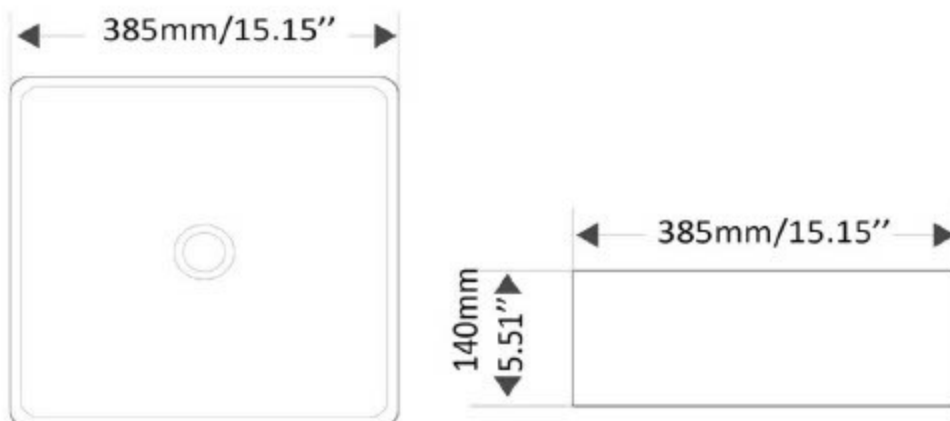

Vasque de porcelaine blanche et chrome, sans trop plein  
White and chrome porcelain vessel, without overflow

**\*\*prendre note que toutes les dimensions sont approximatives\*\***

**Caractéristiques/ Specifications:**

Garantie/Warranty: Un an de garantie/ One Year Warranty

Poid pour transport / Shipping Weight: 21lbs

Dimensions pour transport/ Shipping Dimensions: 18x18x8