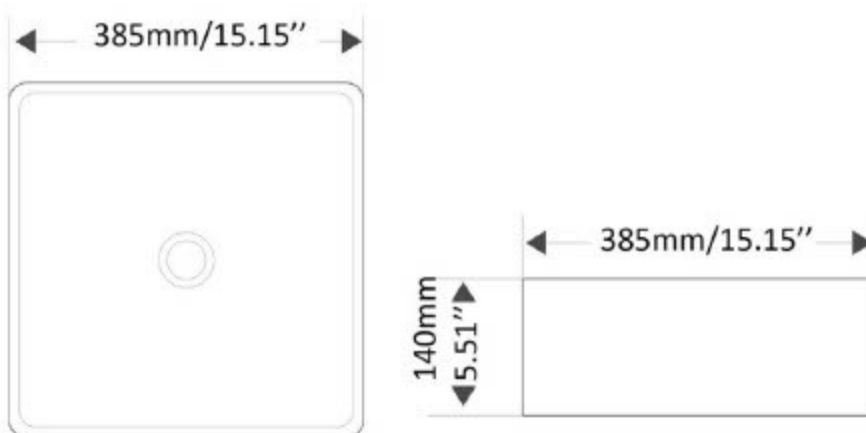

Vasque de porcelaine blanche et chrome, sans trop plein
White and chrome porcelain vessel, without overflow

prendre note que toutes les dimensions sont approximatives

Caractéristiques/ Specifications:

Garantie/Warranty: Un an de garantie/ One Year Warranty

Poid pour transport / Shipping Weight: 21lbs

Dimensions pour transport/ Shipping Dimensions: 18x18x8